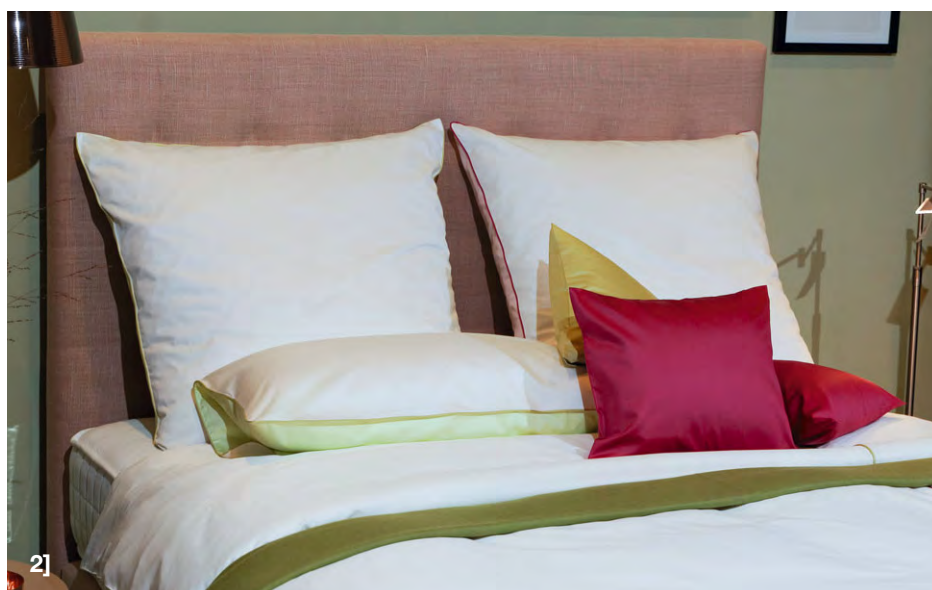

2] Reihe Feinsatin Bettwäsche

aus Mako-Satin, 100% Baumwolle

Set 135x200 + 80x80 cm **239,00**

Set 155x220 + 80x80 cm **269,00**

GRASER konfektioniert Bettwäsche aus 100% feinstem Schweizer Uni Mako-Satin in einer Palette von 53 Farben. Kombinieren Sie Ihre Kissen-, Bettbezüge und Spannbetttücher.

Zum Beispiel für Bezüge Glatt, Uni Mako-Satin: 35x40 cm **29,00**
40x80 cm **45,00** 80x80 cm **55,00** 135x200 cm **125,00**
155x220 cm **155,00**