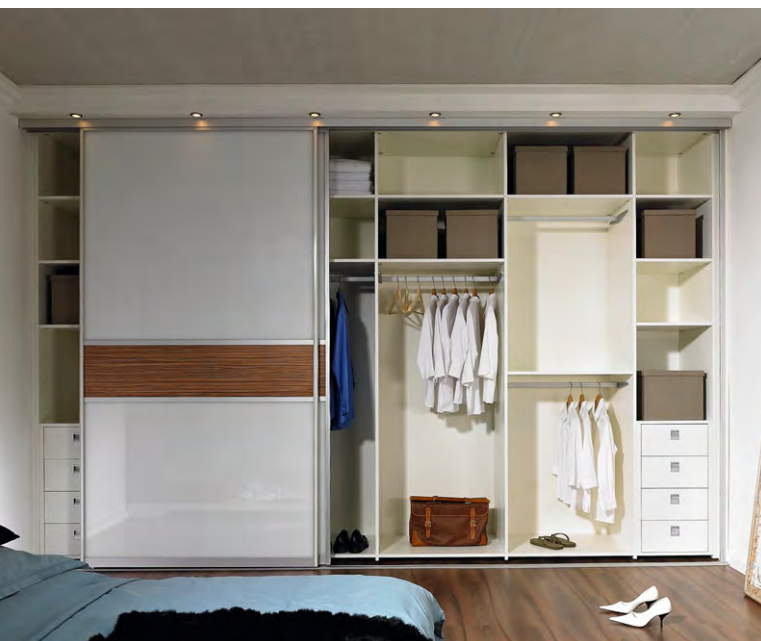

Schrank und Bett

Individuelle Schlafraumgestaltung aus unserem umfangreichen Sortiment

Schranksystem Logo 28: Der Alleskönner für alle Lebensbereiche.

Die Maßvariabilität und Oberflächenauswahl von Logo 28 lassen kaum Wünsche offen. Variabel in der Breite und mit 5 Standardtiefen passt sich unser flexibles Programm perfekt Ihren Räumen und Ideen an: ob im Schlafzimmer-, Ankleide- oder Garderobenbereich, im Wohnbereich oder in der Küche.

5 Melamin-Oberflächen lassen sich mit 7 Kantendekoren zu 35 Oberflächen/Kanten-Kombinationen zusammenstellen. Vielfältige Lackfarben sind in hochwertigem uniseidenmatt und hochglanz erhältlich. Auch die Auswahl an Zubehörteilen ist einfallsreich und groß. Legen Sie los!