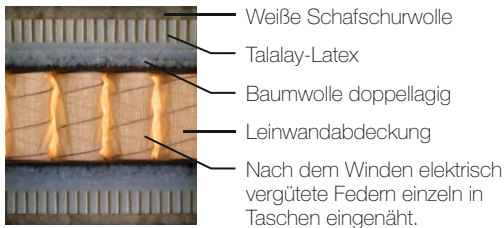

**Die neue SCHRAMM
Komfortmatratze Mythos**

Mehr Sensibilität und Anpassungseigenschaften durch mehr Polstervolumen, edlerem Bezugstoff und ein Handling durch mehr Haltegriffe, nun auch im Kopf- und Fußbereich. Das sind die Merkmale der neuen Matratze Mythos 71 S.

90x200 cm 2.278,- (inklusive Schulteraufnahme)