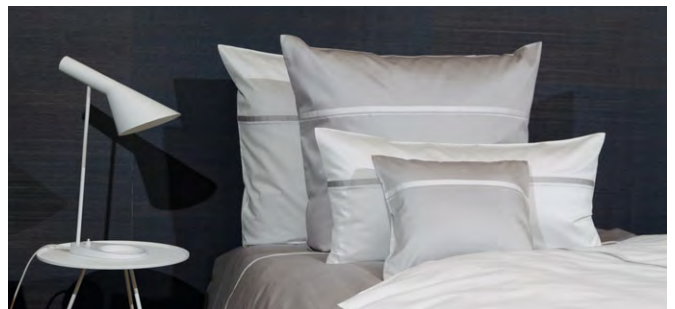

10.00 – 18.30 Uhr
Graser Bettwäsche Manufaktur Präsentation

Frau Petra Vetter und Textildesignerin Frau Heidrun Schmidt präsentieren Ihnen die Farb- und Designmöglichkeiten der Manufaktur Graser.