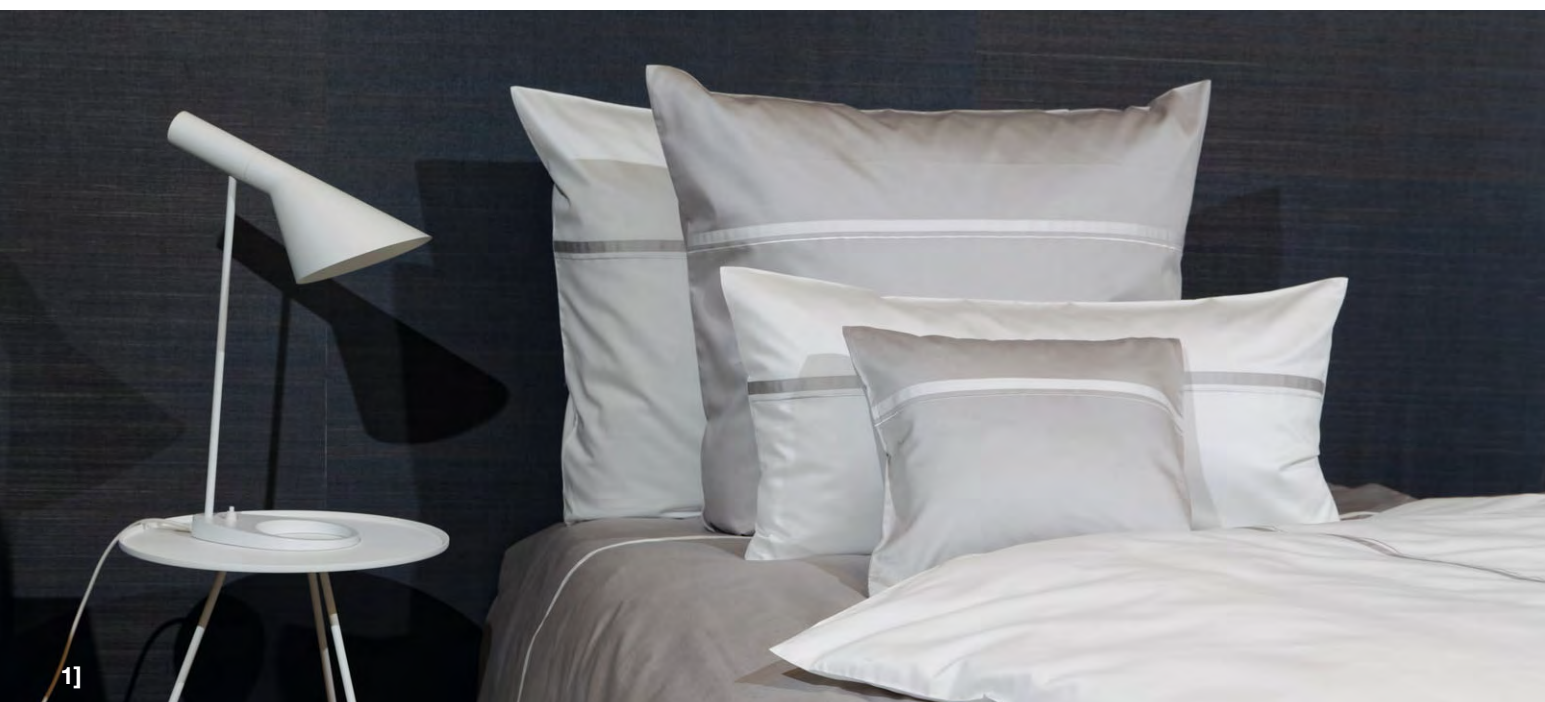

GRASER-Aktionswochen

Schweizer Mako-Satin – Der Stoff aus dem Bettwäschetäume sind

1] Puro Bettwäsche

Mako-Satin, 100% Baumwolle

Set 135x200 + 80x80 cm statt ~~219,-~~ **149,00**

Set 155x220 + 80x80 cm statt ~~229,-~~ **169,00**