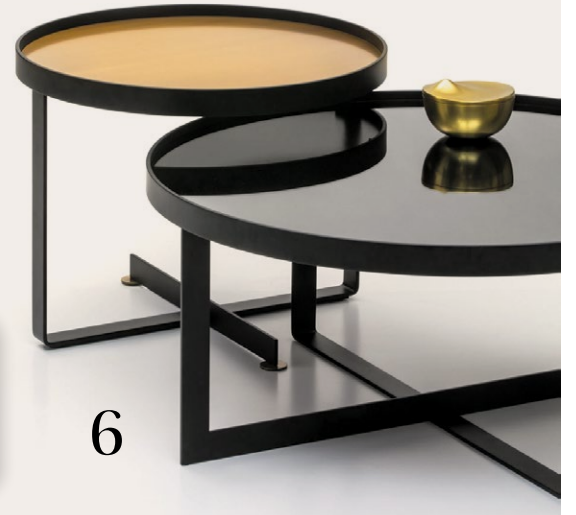

6

1 | ASTORIA LUXURY Frischer, spritziger Prosecco, trocken, 11 % Vol., 0,75l Flasche 13,95 (1 Liter 18,60) 2 | DESIGNER LAMPENBALL ø 70 cm, Messing, Fassung E27, max. 40 Watt, ohne Leuchtmittel 687,00 3 | KFF ARVA Lounge Sessel mit Wippfunktion. Stoffbezug ab 2.186,00 Lederbezug ab 2.393,00 4 | MENU Spiegel mit Metallrahmen und Ledergriff, H170 x B60 x T3,5 cm 499,00 5 | DCW PENDELLEUCHE HERE COMES THE SUN Fassung E14, 11 Watt, 750 Lumen, IP20, Metall, in verschiedenen Größen erhältlich, ab 250 mm ab 299,00 6 | CHRISTINE KRÖNCKE CROSS COUCH- UND BEISTELLTISCH verchromt, Softtouch schwarz-matt gepulvert oder Metall Bronze-Look, Tischplatten in Spiegelglas, optional und gegen Mehrpreis mit höhenverstellbarem eingeschraubten Stellfuß 918,00 7 | POLS POTTEN VASE LOBBY Smoked-Gold, Größe S 39,90 Größe M 59,90