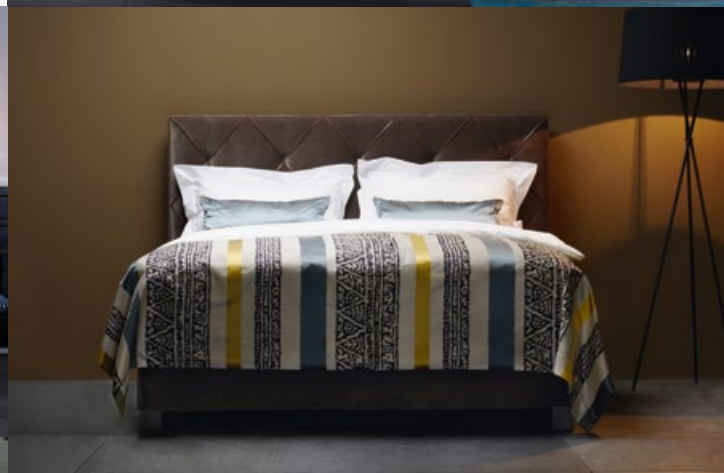

## Bewährtes konnte noch verbessert werden

*Mehr Sensibilität und Anpassungseigenschaften durch mehr Polstervolumen, edlerer Bezugstoff und ein Handling durch mehr Haltegriffe, nun auch im Kopf und Fußbereich. Das sind die Merkmale der neuen Matratze Mythos 71 S aus dem Jahr 2014.*