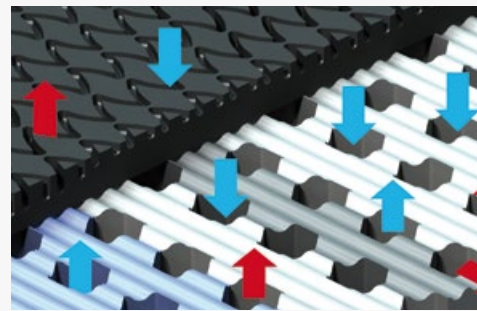

Komfort

Die hochelastische Aquacell®-Komfort-Schaummatratze verfügt über eine einzigartige Oberflächen-Technologie, die optimale Körperzonenanpassung ermöglicht. Zur Auswahl stehen die dormabell CiTiS 500 und dormabell CiTiS 900 mit „dry comfort“-Ausrüstung, welche den Klima- und Schlafkomfort fördert. Die CiTiS 900 verfügt zusätzlich über eine ergonomische Multizonen-Einteilung mit besonders druckentlastender Schulterkomfortzone und stützender Lordoseeinlage. Das Ergebnis ist entspannender Liegekomfort mit intelligenter Klimaregulierung.