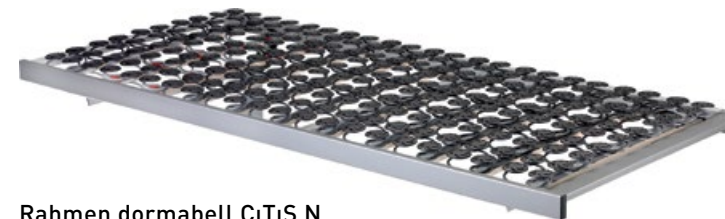

Rahmen dormabell CiTiS N

Komfortable Unterfederung ohne Anstellung.

Standard 90 x 200, 100 x 200 cm **499,00**