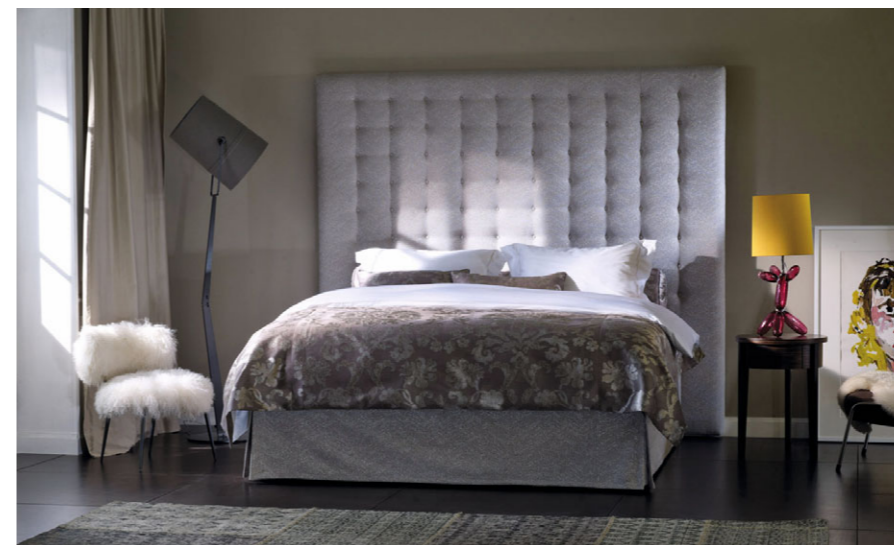

DAS EINMALIGE SCHRAMM DREI-MATRATZEN-SYSTEM

1. GRAND CRU N°1

2. SILHOUETTE

3. DIVAN

Grundlage des Dreifach-Systems GRAND CRU ist die handgefertigte Unter- matratze, mit Taillenfedern in bester Polstertradition von Hand gegurtet und geschnürt. Die geniale Dynamik der Sprungfedern im Unterbau aktiviert das feinfühliges Zusammenspiel mit der differenzierten Federkraft der Zwischen- matratze SILHOUETTE. Diese Zwischenfederung unterstützt die Obermatratze GRAND CRU N°1, damit sie sich noch perfekter an die Körperform anschmiegt. Ofenthermisch optimal vergütete Zwölfgang-Federn, sowie verschiedene natürliche Polstermaterialien lassen eine in jeder Hinsicht feinfühliges Matratze mit samtiger Elastizität und unvergleichlichem Liegekomfort entstehen.

Kopfteil und Schabracke „Mäander“ in hochwertiger Keder- verarbeitung, Höhe des Kopfteils 120 cm.

Kopfteil Change XL - K, Höhe 200 cm für Wandmontage mit 8 Knopfreihen, bodenstehend.

NEU

Besuchen Sie unsere neue SCHRAMM- Ausstellungsfläche! Hier beraten wir Sie ausführlich über die exklusiven und handge- fertigten SCHRAMM Box-Spring Systeme.