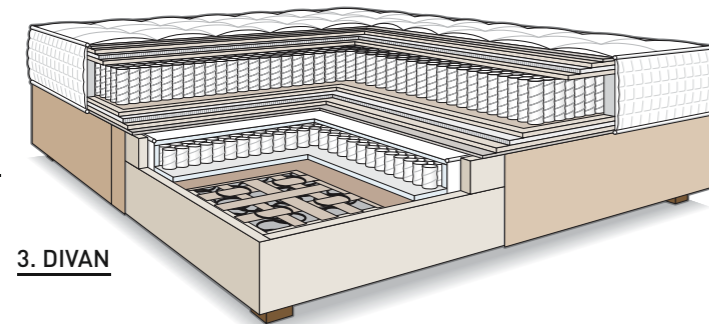

DIE BESTE WAHL »GRAND CRU«

Beste Lage im Weinbau bezeichnet „Grand Cru“ als ein „großes Gewächs“. Im Schlafzimmer bedeutet das ein Premium-Modell der SCHRAMM MANUFAKTUR. Ein Bett aus einem dreilagigen Boxspring-System, das meisterliche Handwerkskunst mit edelsten Rohstoffen verbindet. Ein Schmuckstück, auf das man sich Abend für Abend aufs Neue freut.

DAS EINMALIGE SCHRAMM DREI-MATRATZEN-SYSTEM

1. GRAND CRU N°1

2. SILHOUETTE

3. DIVAN

Grundlage des Dreifach-Systems GRAND CRU ist die handgefertigte Unter- matratze, mit Taillenfedern in bester Polstertradition von Hand gegurtet und geschnürt. Die geniale Dynamik der Sprungfedern im Unterbau aktiviert das feinfühliges Zusammenspiel mit der differenzierten Federkraft der Zwischen- matratze SILHOUETTE. Diese Zwischenfederung unterstützt die Obermatratze GRAND CRU N°1, damit sie sich noch perfekter an die Körperform anschmiegt. Ofenthermisch optimal vergütete Zwölfgang-Federn, sowie verschiedene natürliche Polstermaterialien lassen eine in jeder Hinsicht feinfühliges Matratze mit samtiger Elastizität und unvergleichlichem Liegekomfort entstehen.