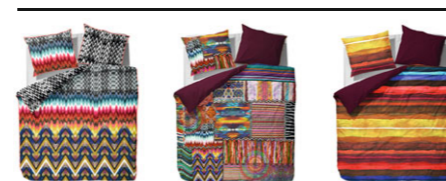

135x200 **89,95** 155x220 **119,95**

DIA Bettwäsche

Aus Baumwoll-Satin mit mehrfarbigen Streifen. Kissen und Decke mit verdecktem Reißverschluss.

135x200 **69,95** 155x220 **89,95**

AIKO

WINNI

DIA

ESSENZA
BETTWÄSCHE