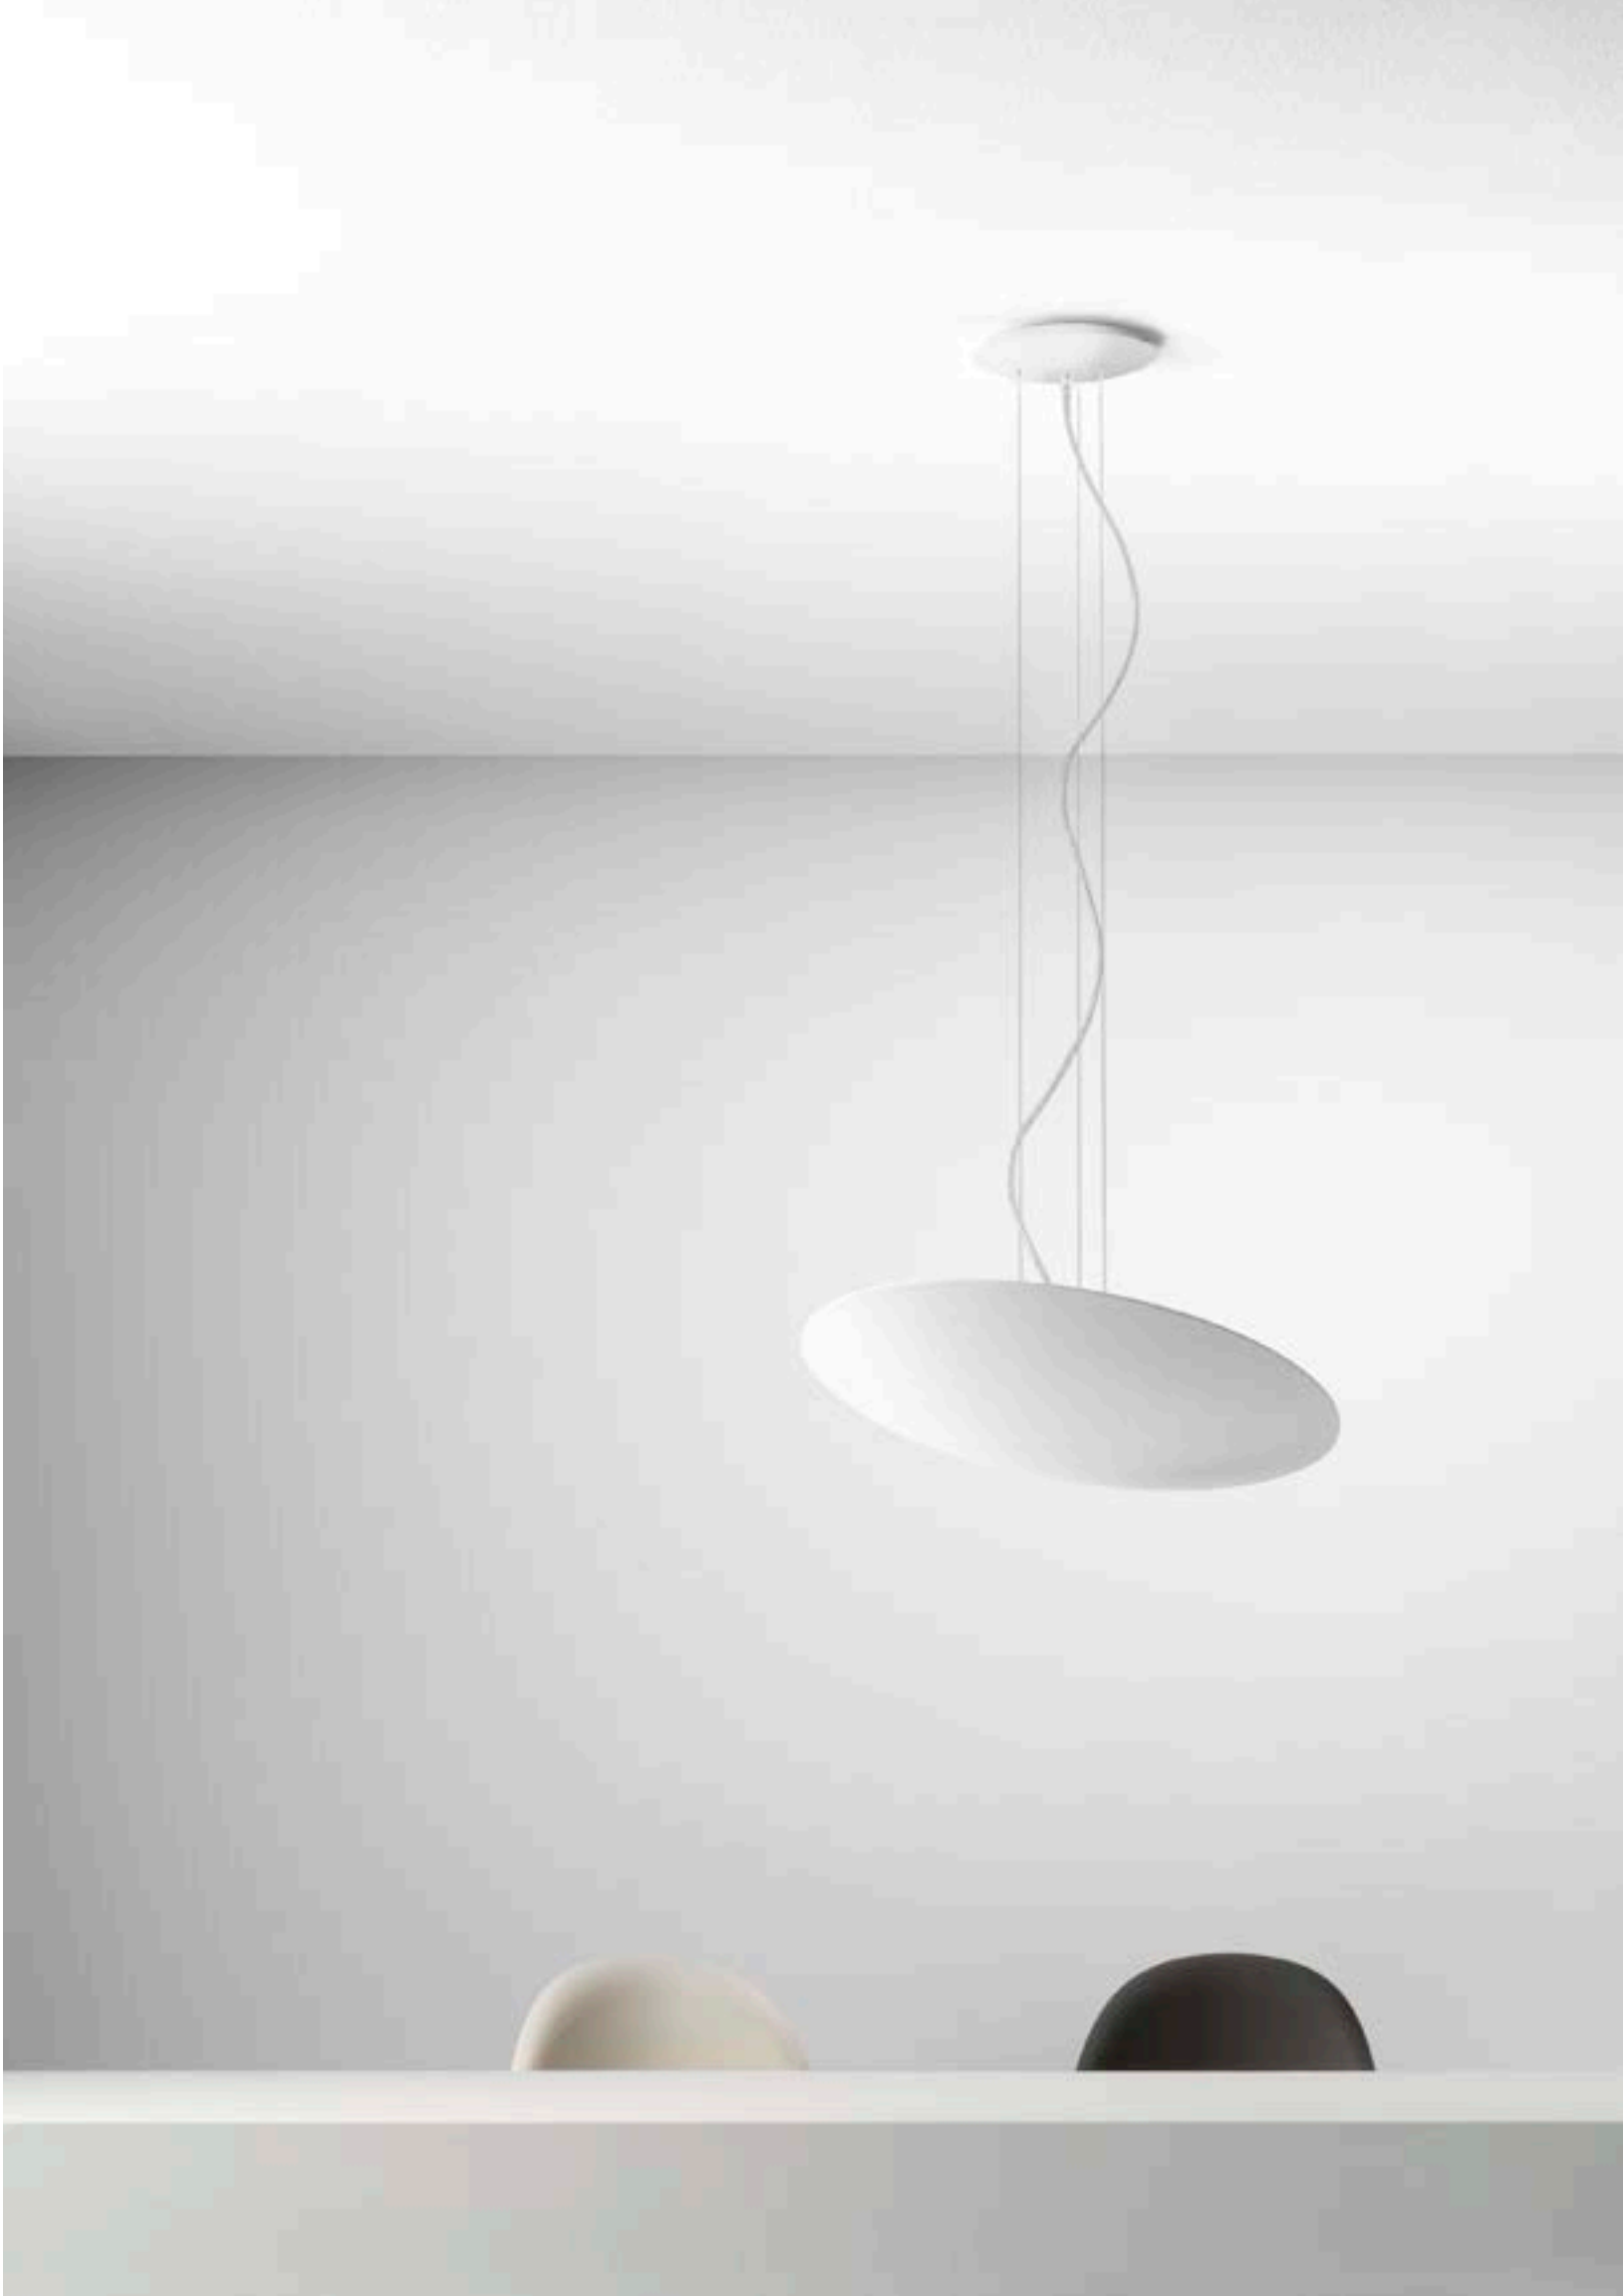

A lamp with a strong identity, GONG characterizes the space in which it is placed and attracts not only for its big dimensions, but above all for the beauty inherent in the simplicity of its shape. A pure disk that hints at three-dimensionality thanks to the careful turning work made on it. A suspension with indirect light emission and LED DALI / PUSH DIMMING technology integrated. In white, black and gold leaf finish, Gong is a journey through time, it can project into the future or bring to mind all the warmth of an ancient craftwork which we continue to pass on for generations.

## GINEVRA

Christian Burtolf 2018

Una lampada studiata per unire in sé la tecnicità di un'emissione di luce controllata e l'estetica di un design ricercato. Ginevra offre un ventaglio di soluzioni che rispondono alla richiesta di una luce misurata e misurabile. La versione a sospensione combina emissione diretta dimmerabile e indiretta non dimmerabile con accensione separata. Il dettaglio del diffusore opale microprismato arretrato e la ricerca di profondità attraverso la creazione di una zona d'ombra tra la sorgente ed il corpo lampada sottolineano il valore di un prodotto che offre qualità della luce senza rinunciare all'attenzione per i dettagli nel disegno. Ginevra è disponibile con esterno nero e interno finitura oro.