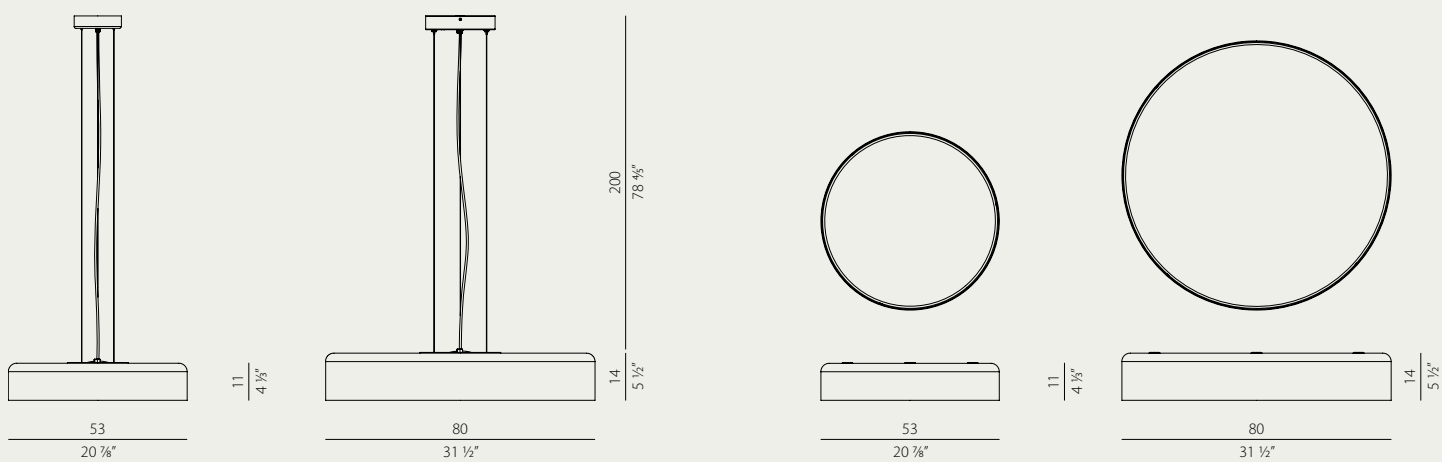

## GINEVRA

Christian Burtolf 2018

Una lampada studiata per unire in sé la tecnicità di un'emissione di luce controllata e l'estetica di un design ricercato. Ginevra offre un ventaglio di soluzioni che rispondono alla richiesta di una luce misurata e misurabile. La versione a sospensione combina emissione diretta dimmerabile e indiretta non dimmerabile con accensione separata. Il dettaglio del diffusore opale microprismato arretrato e la ricerca di profondità attraverso la creazione di una zona d'ombra tra la sorgente ed il corpo lampada sottolineano il valore di un prodotto che offre qualità della luce senza rinunciare all'attenzione per i dettagli nel disegno. Ginevra è disponibile con esterno nero e interno finitura oro.

A lamp designed to combine the technology of a controlled light emission and the aesthetics of a sophisticated design. Ginevra offers a wide range of solutions that respond to the need for measured and measurable light. Pendant version is provided with double switch and combines dimmable direct emission and not-dimmable indirect light. The detail of the recessed microprismed opal diffuser and the search for depth through the creation of a shaded area between the source and the lamp emphasizes the value of a product that offers quality of light without giving up attention to details in the design. Ginevra is available in black exterior and gold finish inside.