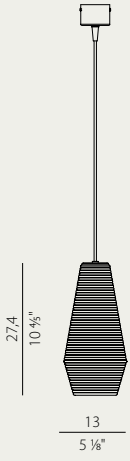

Olivia

L097__000.0200