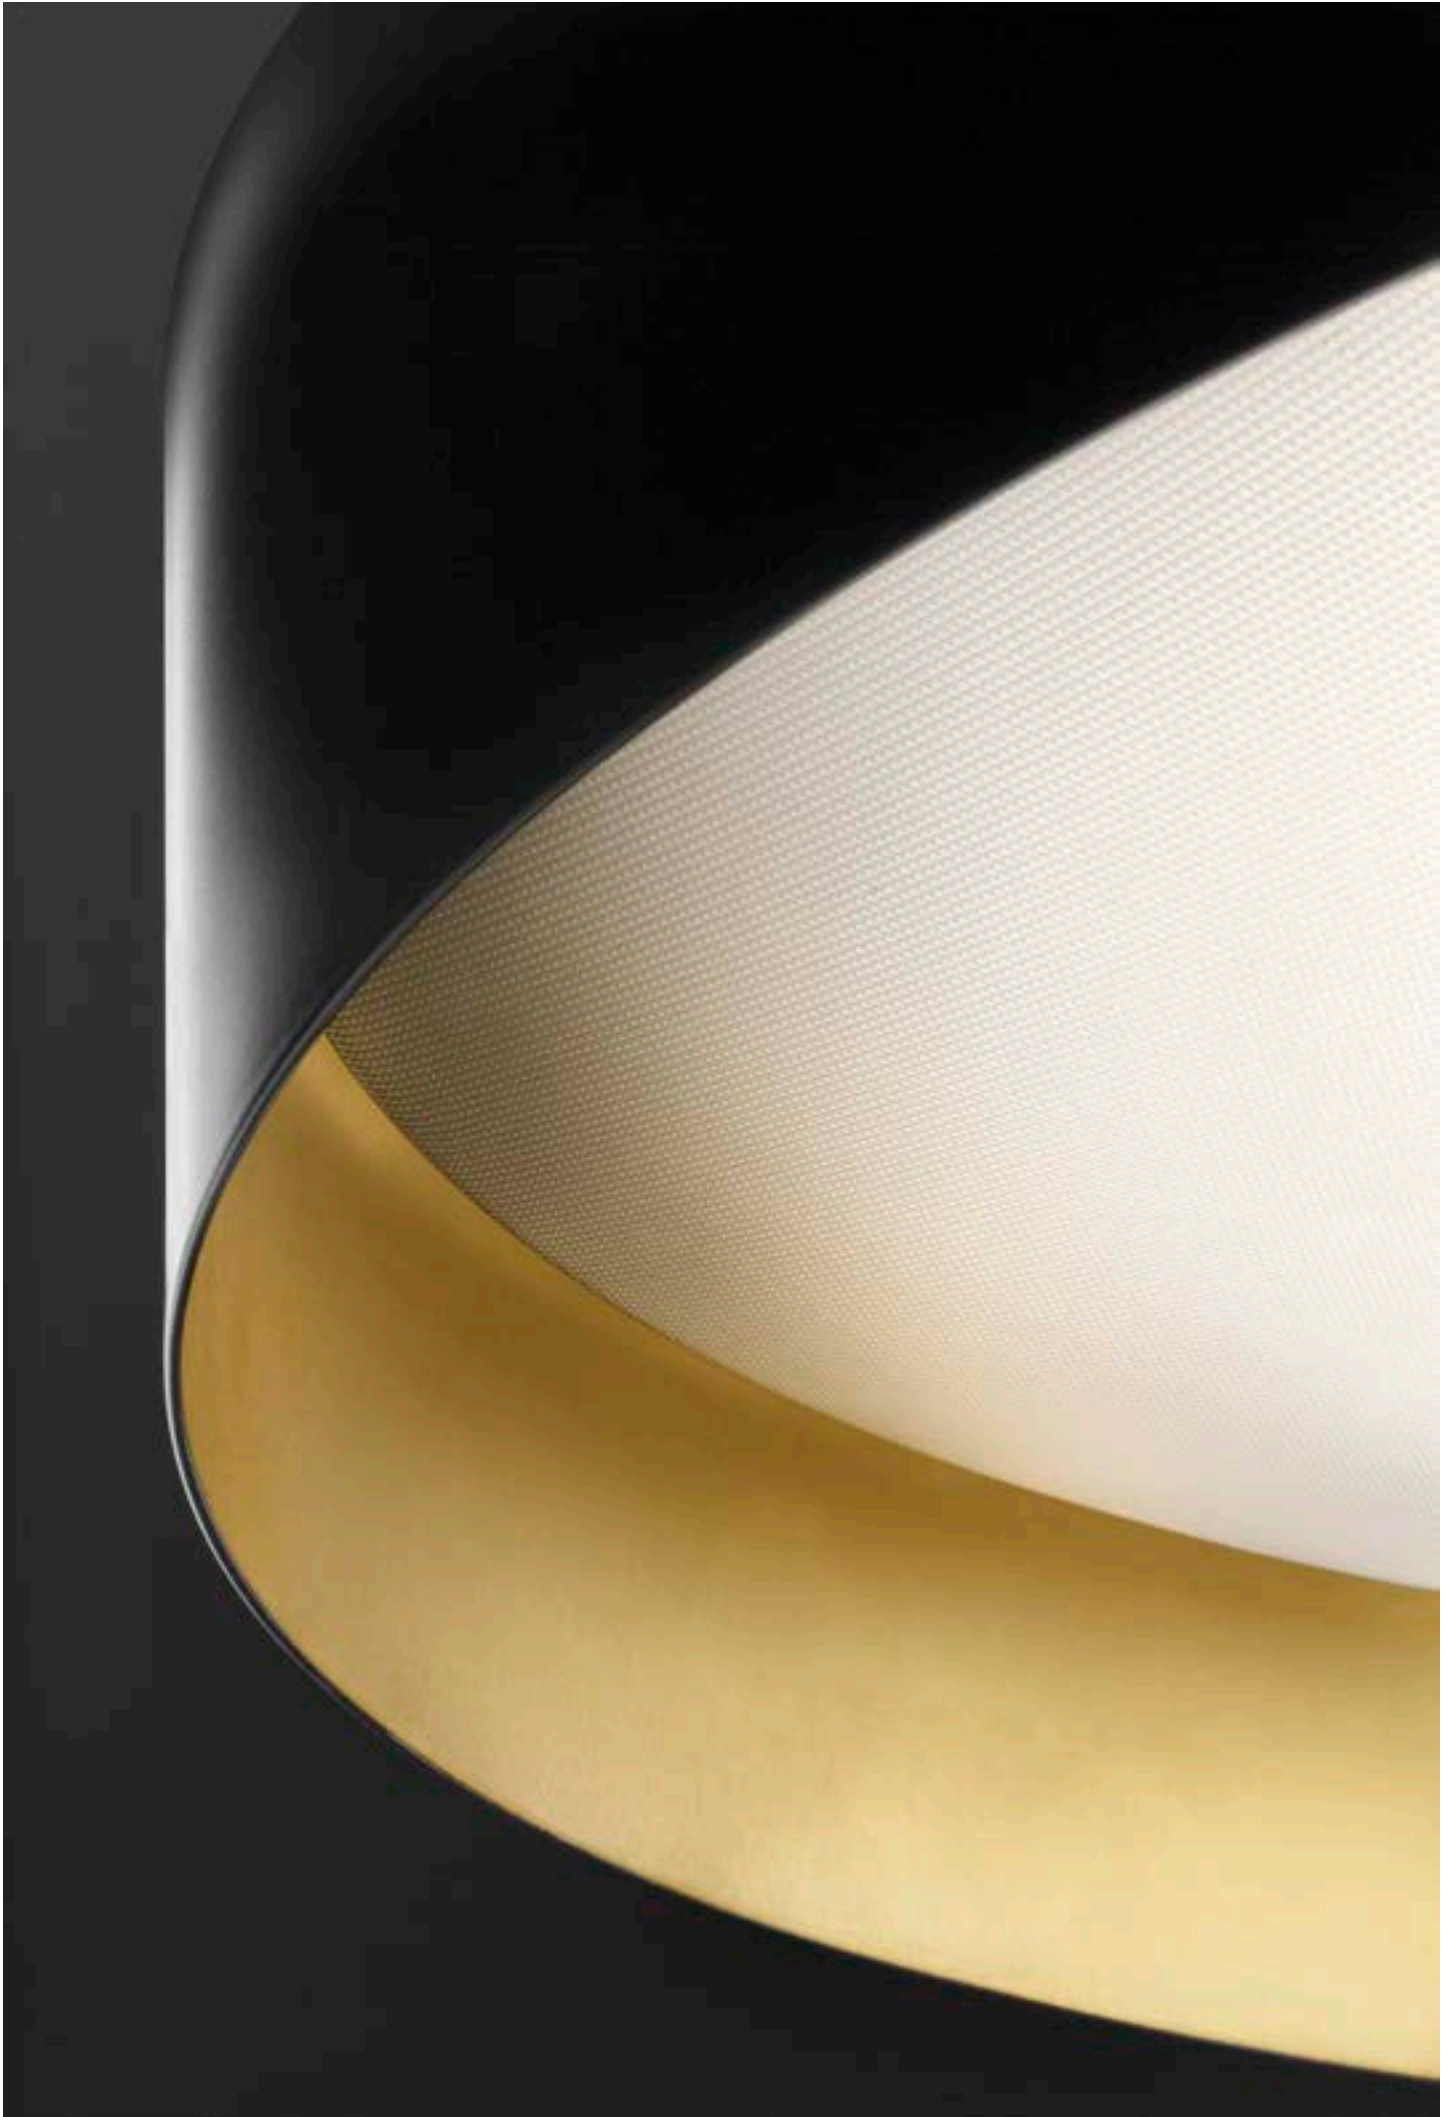

## GINEVRA

Christian Burtolf 2018

Una lampada studiata per unire in sé la tecnicità di un'emissione di luce controllata e l'estetica di un design ricercato. Ginevra offre un ventaglio di soluzioni che rispondono alla richiesta di una luce misurata e misurabile. La versione a sospensione combina emissione diretta dimmerabile e indiretta non dimmerabile con accensione separata. Il dettaglio del diffusore opale microprismato arretrato e la ricerca di profondità attraverso la creazione di una zona d'ombra tra la sorgente ed il corpo lampada sottolineano il valore di un prodotto che offre qualità della luce senza rinunciare all'attenzione per i dettagli nel disegno. Ginevra è disponibile con esterno nero e interno finitura oro.

A lamp designed to combine the technology of a controlled light emission and the aesthetics of a sophisticated design. Ginevra offers a wide range of solutions that respond to the need for measured and measurable light. Pendant version is provided with double switch and combines dimmable direct emission and not-dimmable indirect light. The detail of the recessed microprismed opal diffuser and the search for depth through the creation of a shaded area between the source and the lamp emphasizes the value of a product that offers quality of light without giving up attention to details in the design. Ginevra is available in black exterior and gold finish inside.