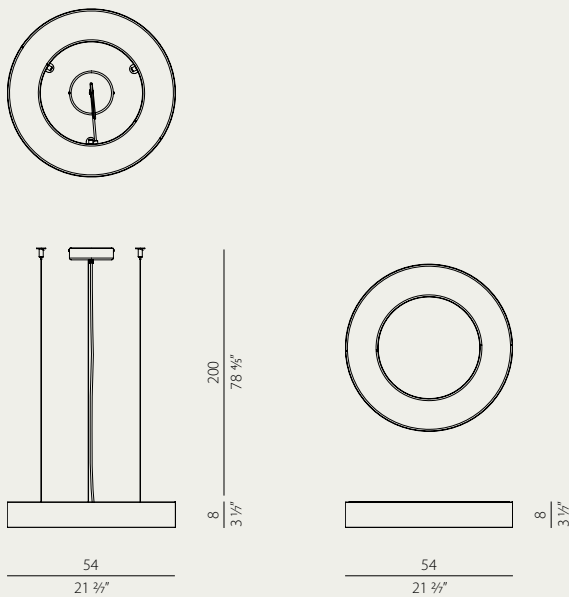

## Silver Ring

Enzo Panzeri 2016

LED CE IP40 850°

	CODICE / CODE	CM Ø	H	INCHES Ø	H	FONTE LUMINOSE / LIGHT SOURCES
Sospensione / Suspension	<b>L082_050.0102</b>	ext. 54 / int. 33	8	ext. 21 3/8" / int. 13"	3 1/8"	Potenza assorbita apparecchio / Luminaire power consumption 27,5W Flusso luminoso apparecchio / Luminaire luminous flux 2265 lm 3000K Ra 80 220-240V DALI / PUSH DIM
		Direct light				Cable length 200 / 78 3/8"
Soffitto-parete / Ceiling-wall	<b>P082_050.0102</b>	ext. 54 / int. 33	8	ext. 21 3/8" / int. 13"	3 1/8"	Potenza assorbita apparecchio / Luminaire power consumption 27,5W Flusso luminoso apparecchio / Luminaire luminous flux 2265 lm 3000K Ra 80 220-240V DALI / PUSH DIM