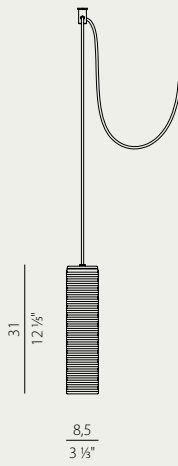

**Olivia**

**L097\_\_000.0200**

**Emma**

**L091\_\_000.0200**

**Clio**

**L094\_\_000.0200**

**M097\_\_000.0200**

**M091\_\_000.0200**

#### CODICI COLORI DISPONIBILI / COLOUR CODES AVAILABLE

<b>51</b> Nero / Bianco Black / White	<b>52</b> Nero / Cristallo Black / Crystal	<b>53</b> Nero / Acciaio Black / Steel	<b>54</b> Nero / Ambra Black / Amber	<b>55</b> Nero / Bronzo Black / Bronze	<b>56</b> Nero / Tabacco Black / Tobacco	<b>57</b> Nero / Verde Black / Green
<b>61</b> Rame lucido / Bianco Polished copper / White	<b>62</b> Rame lucido / Cristallo Polished copper / Crystal	<b>63</b> Rame lucido / Acciaio Polished copper / Steel	<b>64</b> Rame lucido / Ambra Polished copper / Amber	<b>65</b> Rame lucido / Bronzo Polished copper / Bronze	<b>66</b> Rame lucido / Tabacco Polished copper / Tobacco	<b>67</b> Rame lucido / Verde Polished copper / Green