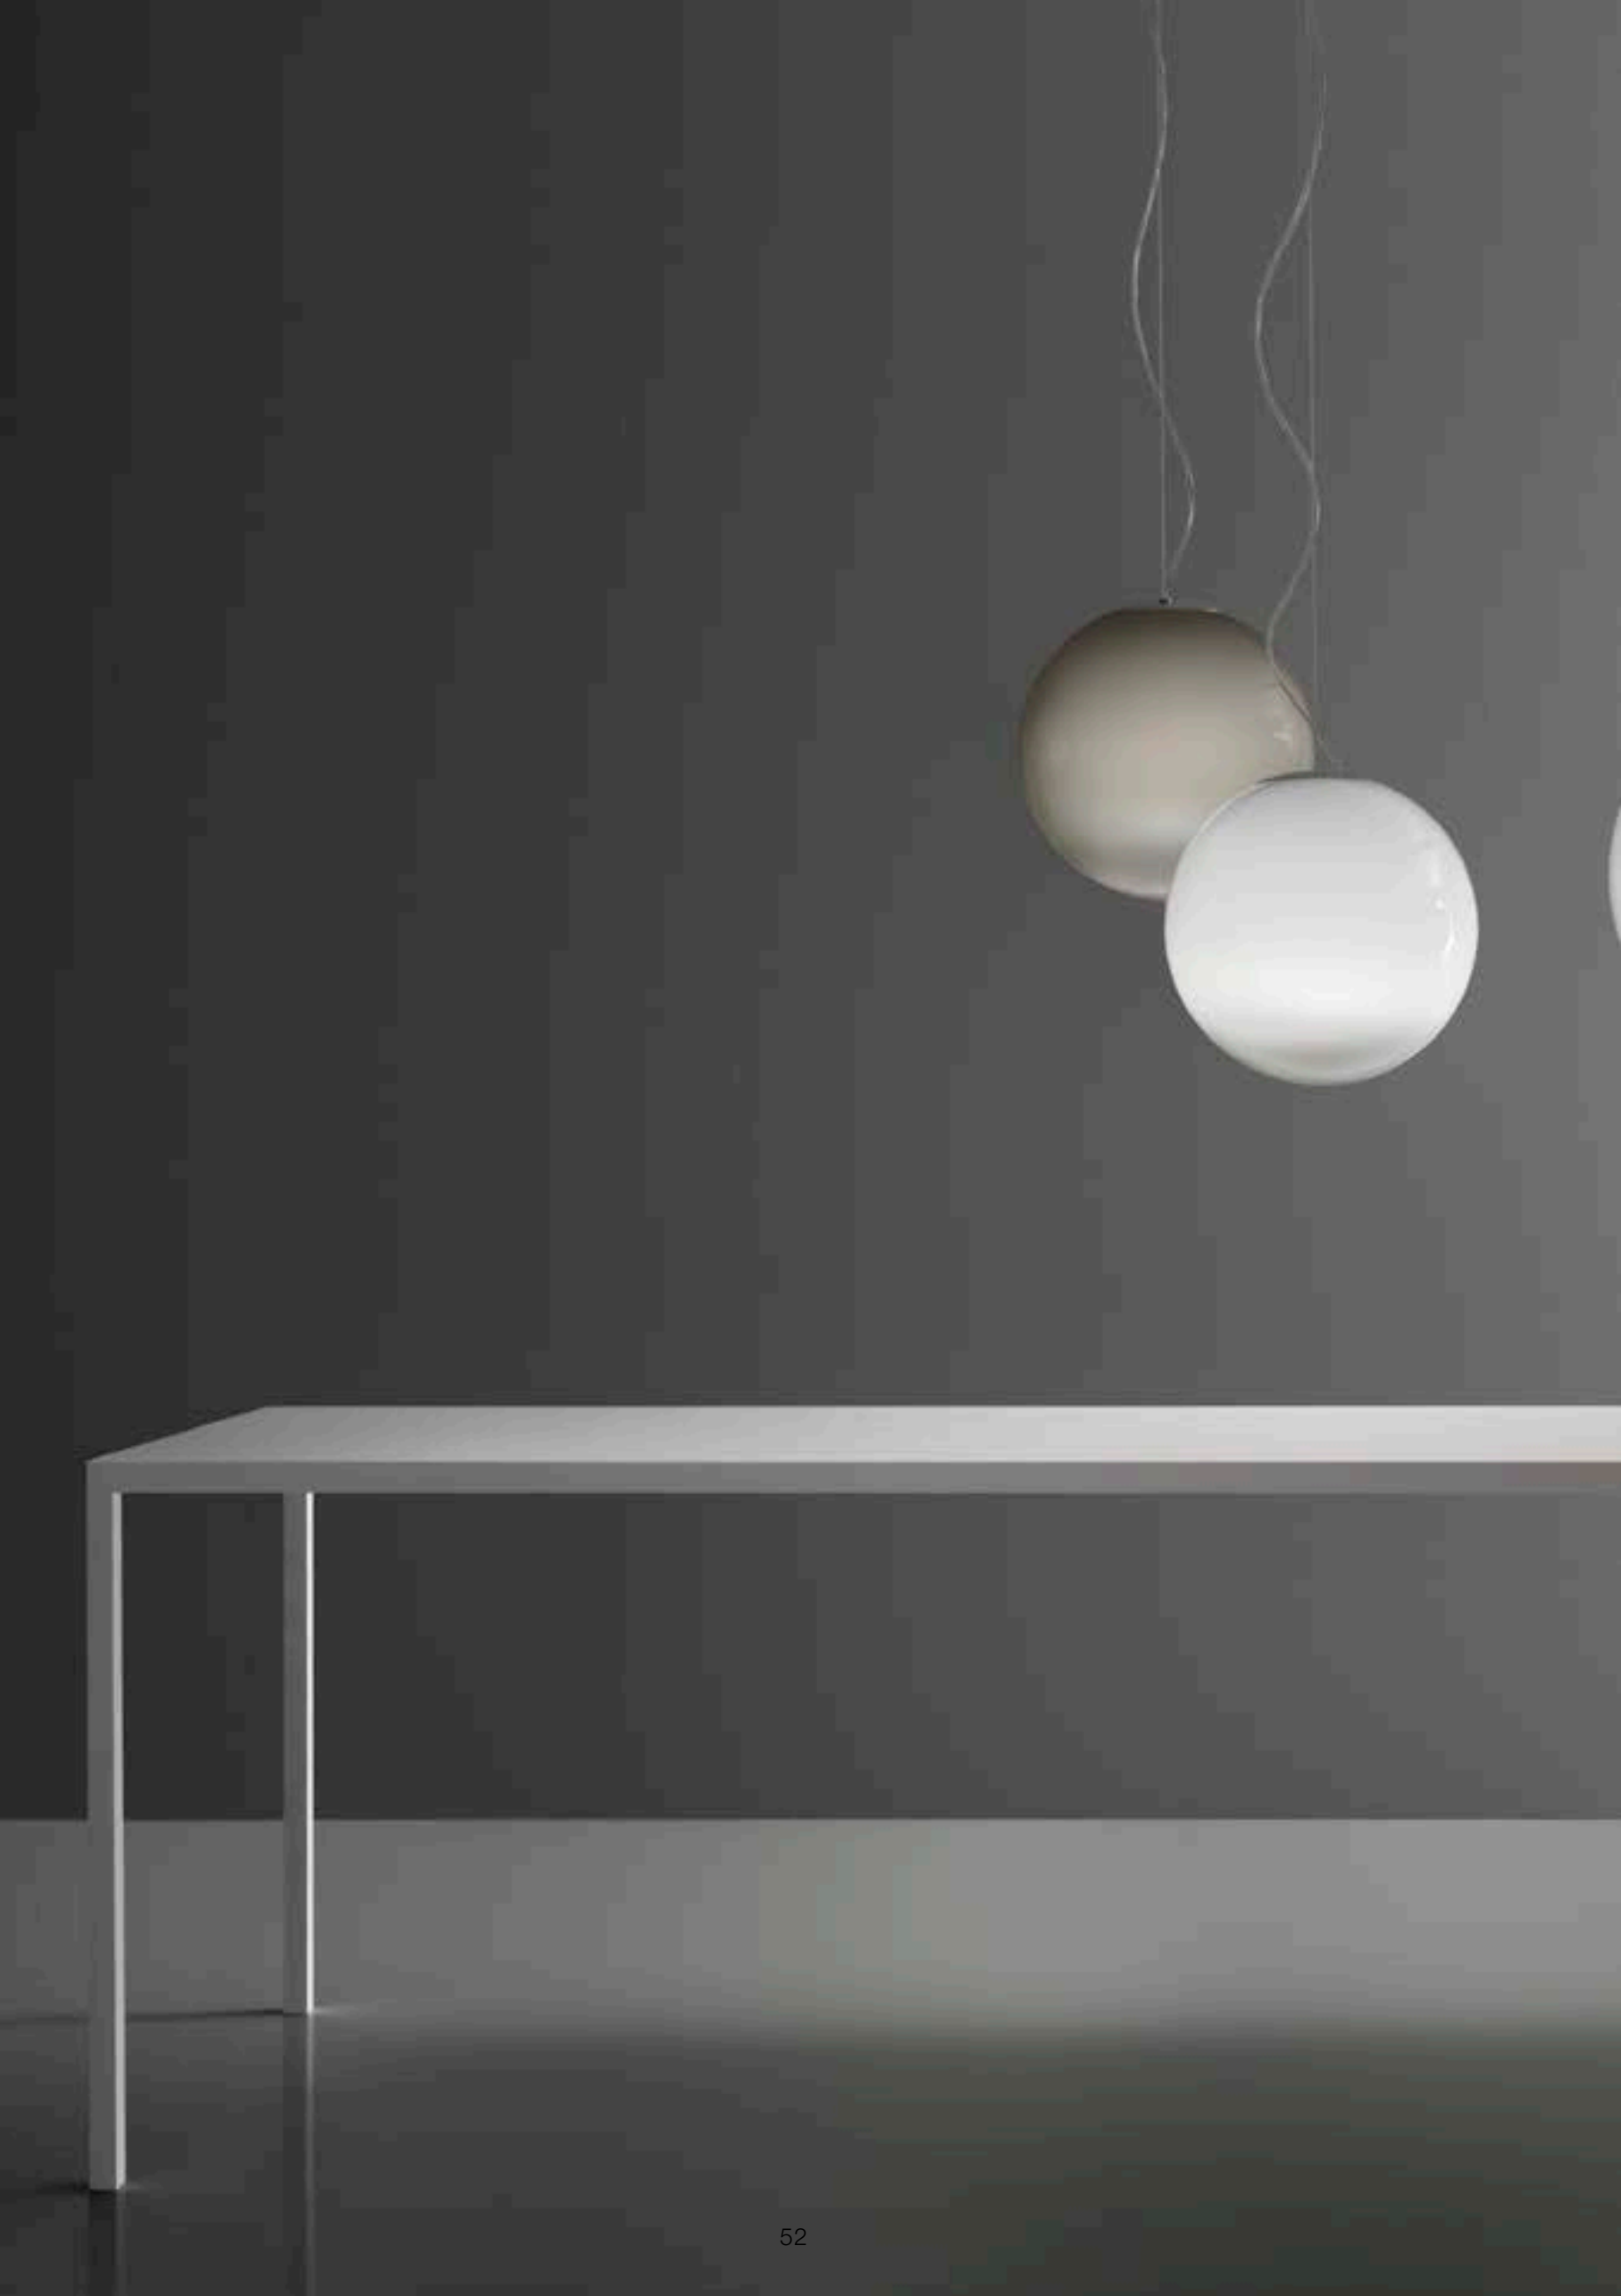

## GINEVRA

Christian Burtolf 2018

Una lampada studiata per unire in sé la tecnicità di un'emissione di luce controllata e l'estetica di un design ricercato. Ginevra offre un ventaglio di soluzioni che rispondono alla richiesta di una luce misurata e misurabile. La versione a sospensione combina emissione diretta dimmerabile e indiretta non dimmerabile con accensione separata. Il dettaglio del diffusore opale microprismato arretrato e la ricerca di profondità attraverso la creazione di una zona d'ombra tra la sorgente ed il corpo lampada sottolineano il valore di un prodotto che offre qualità della luce senza rinunciare all'attenzione per i dettagli nel disegno. Ginevra è disponibile con esterno nero e interno finitura oro.

## **SMOKE**

Studio Tecnico Panzeri 2018

Smoke è una lampada che racconta l'antica lavorazione a mano del vetro dei maestri soffiatori veneziani in un prodotto dal design contemporaneo. Tradizione e innovazione si fondono in una famiglia di sospensioni disponibile in due formati e due diverse colorazioni, per una massima flessibilità di configurazione. Ogni sfera è un prodotto artigianale unico, realizzato con passione. Le sfumature che caratterizzano il diffusore fanno amare questa lampada anche da spenta, la semplicità delle sue forme la rende adatta ad arredare con eleganza qualsiasi ambiente.

Smoke is a lamp that tells the ancient handwork of the glass of Venetian master blowers in a product with a contemporary design. Tradition and innovation come together in a family of suspensions available in two sizes and two different colors, for a maximum flexibility of configuration. Every sphere is a unique handicraft product, made with passion. The nuances that characterize the diffuser make you love this lamp even when turned off, the simplicity of its design makes it suitable for finely furnishing any environment.