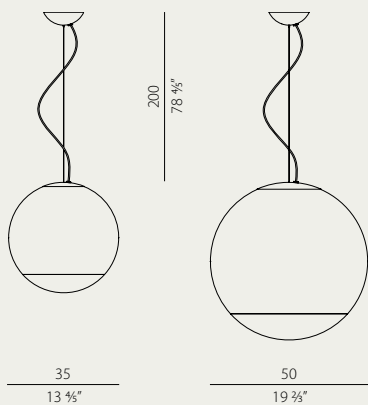

SMOKE

Studio Tecnico Panzeri 2018

LED CE IP20

FONTI LUMINOSE / LIGHT SOURCES

	CODICE / CODE	CM Ø	INCHES Ø	LED	HALO
Sospensione / Suspension	L015_035.0200	35	13 7/8"	Incl. Osram LED bulb 21W E27 2700K Ra 80 2500 lm 220-240V Dimmable	Max 116W E27
	L015_050.0200	50	19 3/4"	Incl. Osram LED bulb 21W E27 2700K Ra 80 2500 lm 220-240V Dimmable	Max 116W E27

Fotometrie e Classi Energetiche disponibili www.panzeri.it / Photometric data and Energy Label available at www.panzeri.it

CODICI COLORI DISPONIBILI / COLOUR CODES AVAILABLE

40 Titanio / Diffusore vetro fumè
Titanium / Smoked glass diffuser

41 Titanio / Diffusore vetro bianco
Titanium / White glass diffuser