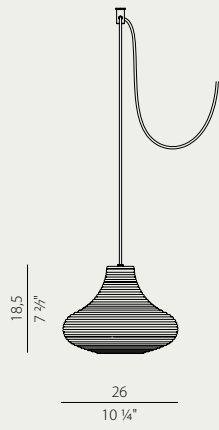

## GINEVRA

Christian Burtolf 2018

Una lampada studiata per unire in sé la tecnicità di un'emissione di luce controllata e l'estetica di un design ricercato. Ginevra offre un ventaglio di soluzioni che rispondono alla richiesta di una luce misurata e misurabile. La versione a sospensione combina emissione diretta dimmerabile e indiretta non dimmerabile con accensione separata. Il dettaglio del diffusore opale microprismato arretrato e la ricerca di profondità attraverso la creazione di una zona d'ombra tra la sorgente ed il corpo lampada sottolineano il valore di un prodotto che offre qualità della luce senza rinunciare all'attenzione per i dettagli nel disegno. Ginevra è disponibile con esterno nero e interno finitura oro.

Smoke is a lamp that tells the ancient handwork of the glass of Venetian master blowers in a product with a contemporary design. Tradition and innovation come together in a family of suspensions available in two sizes and two different colors, for a maximum flexibility of configuration. Every sphere is a unique handicraft product, made with passion. The nuances that characterize the diffuser make you love this lamp even when turned off, the simplicity of its design makes it suitable for finely furnishing any environment.

**Olivia**

**L097\_\_000.0200**

**Emma**

**L091\_\_000.0200**

**Clio**

**L094\_\_000.0200**

**M097\_\_000.0200**

**M091\_\_000.0200**