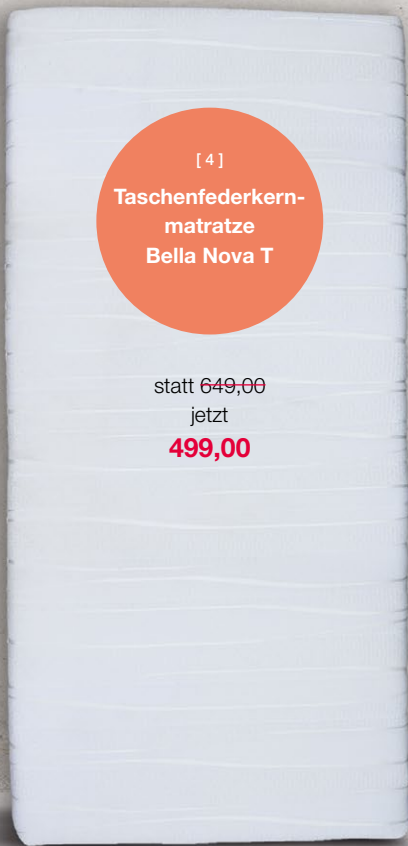

[4]

**Taschenfederkern-
matratze
Bella Nova T**

statt ~~649,00~~
jetzt
499,00