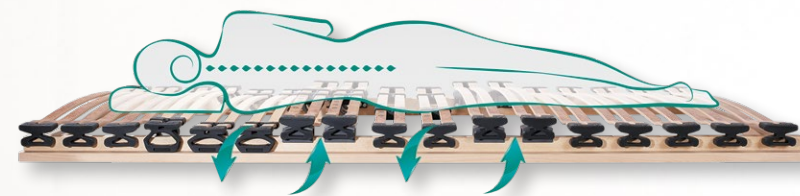

Tiefere Einsinken der Schulter	Unterstüt- zung der Wirbelsäule	Entlastung der Hüfte	Schonung der Knie