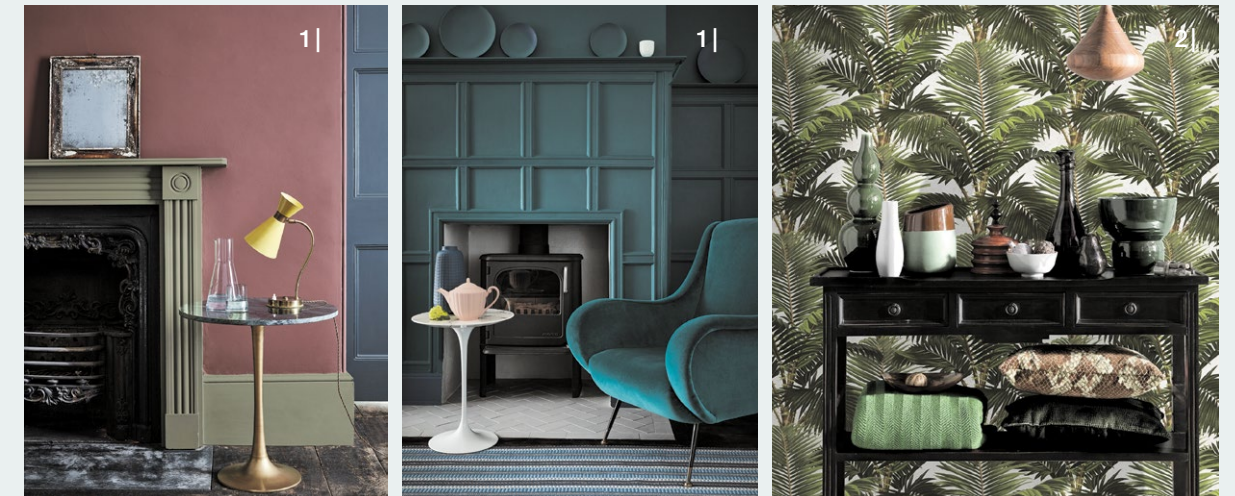

3 FARBE BEKENNEN

- JEDER RAUM VERTRÄGT EINE MUTIGE AKZENTWAND, SEI ES FARBE ODER TAPETE.
- FARBEN WECKEN EMOTIONEN UND GEBEN DEM RAUM ATMOSPHÄRE.

- 1 | Little Greene Farben ab 1 Liter 43,50
- 2 | Mindthegap Tapeten 3 Rollen, 52 cm breit, Gesamt 10 Meter 150,00

4 DIE PERFEKTE ABRUNDUNG

- VORHANG UND TEPPICH RUNDEN IHRE EINRICHTUNG AB.
- STARTEN SIE IN DEN HERBST MIT EINEM LOOK FÜR IHREN WOHNRAUM MIT SCHÖNEN DEKOARTIKELN UND ELEGANTEN MÖBELN.