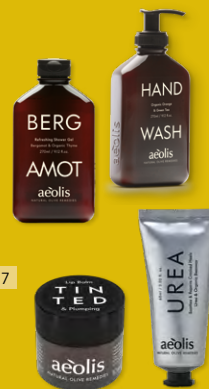

STYLISCH IN DEN FRÜHLING

1

6

1

2

3

4

5

7

8

9

10

11

1 | Bongusta Bademantel Kuschelig und weich. In verschiedenen Farben und Größen **175,00 €** **2 | Bongusta Handtuch** Die kuschelig weichen Naram-Handtücher sind sehr saugfähig und mit einer praktischen Aufhängeschleife versehen. In verschiedenen Farben. 100 % Bio-Baumwolle. 70 x 140 cm **54,00 €** **3 | Naram-Totebag** sind die idealen Strandbegleiter, passend zu den Handtüchern der Serie. Sie verfügen über ein großes Hauptfach. 100 % Bio-Baumwolle, 44 x 47 cm, Griff 67 cm **40,00 €** **4 | Naram Weekend Bag** verfügt über ein großes Hauptfach, bietet viel Platz und ist aus 100 % Bio-Baumwolle. 33 x 23 x 46 cm, 60 cm Griff, verschiedene Farben **65,00 €** **5 | Pouché Würfel Etui** 100% Baumwolle, verschiedene Farben und Größen, z.B. 15,5 x 10 x 10 cm **37,95 €** oder 22 x 14 x 10,5 cm **39,95 €**

6 | Izipizi Sonnenbrille Crossroad 100% UV-Protection **55,00 €** **7 | Aëolis Kosmetik** verkörpert das Wesen der Hautpflege und schafft die perfekte Balance zwischen natürlichen Inhaltsstoffen, exquisiten Texturen und begehrten Düften: **Lippenbalsam TINTED & PLUMIN** 10 ml **9,90 €** **Fusscreme UREA** 60 ml **12,00 €** **Duschgel** verschiedene Duftnoten, 270 ml **14,00 €** **Handseife** 270 ml **15,60 €** **8 | Yellamaris Wäsche** Shirt, 100 % Baumwolle, verschiedene Größen **89,00 €** **Pants** ¾ Hose, 100 % Baumwolle, verschiedene Größen **89,00 €** **9 | Serax Vase Eule** In skulpturaler Eulenform in zwei Größen erhältlich, **S 75,00 €** **L 135,00 €** **10 | NEU: Feinschmecker Olivo Award** 250 ml **18,50 €** oder 500 ml **29,50 €** **11 | Socken Yvette** verschiedene Größen und Farben, 80 % Bio-Baumwolle, 19 % Polyamid, 1 % Elasthan **24,00 €**