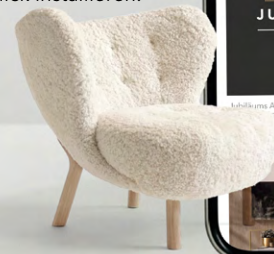

NEU: DIE MANNSDÖRFER-APP

QR Code scannen
und APP ganz einfach
per Klick installieren.

JETZT KOSTENLOS MITGLIED WERDEN
UND EXKLUSIVE VORTEILE SICHERN!

- ✓ 20,-€ Startguthaben
- ✓ Persönliche Einkaufshistorie
- ✓ Einladungen zu exklusiven Events
- ✓ Magazin - Inspirationen & Trends
- ✓ Premium-Serviceleistungen

Jetzt
downloaden,
und
20,-€
Startguthaben
erhalten!