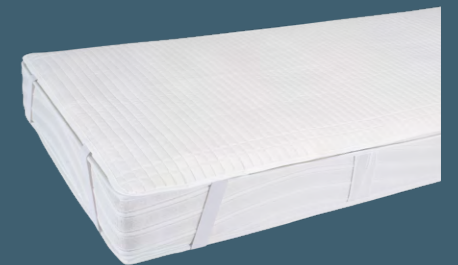

**DORMABELL COOL AND CLEAN
COTTON KLIMAAUFLAGE**
Matratzenauflage aus reiner Bio-Baumwolle
mit feinem Satinbezug, temperatur-
und feuchtigkeitsregulierender Füllung.
90/190 cm 129,95 €