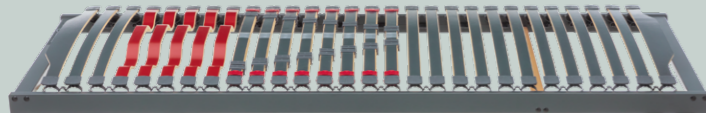

SYMPATHICA VISION LATTENROST N
Rahmen aus Buche-Schichtholz, schutzummantelt, 28 Buche-Federholzleisten, 7-fach verleimt. Bauhöhe ca. 9 cm. Lagerung der Leisten in alterungsbeständigen Hi-Tec-Elementen.
90/200, 100/200 cm statt ~~349,00€~~ jetzt **299,00€**