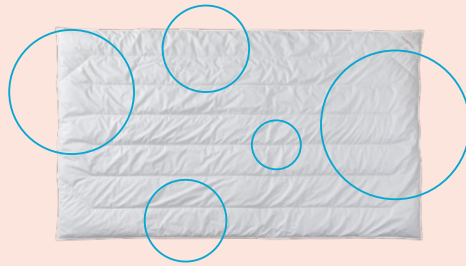

BETTENREINIGUNG

Wir bieten Ihnen verschiedene, spezielle Reinigungsmethoden für Ihre Betten und Kissen direkt bei uns im Haus an.

In unserer hauseigenen Bettenreinigung wird die Füllung Ihrer Federkissen und Daunenbetten entnommen und schonend mit Wasser und Seife gewaschen, sortiert und aufgelockert. Dadurch können viele Federn und Daunen wieder regeneriert werden. Brüchige und nicht mehr regenerierbare Daunen werden aus der Füllung entnommen und auf Ihren Wunsch hin mit den passenden Materialien aufgefüllt. Wir verwenden dabei spezielle und schonende Daunenwaschmittel.

Freuen Sie sich auf hygienisch frische, neutral duftende und fantastisch kuschelige Bettwaren, die auch für Allergiker bestens geeignet sind.

LIVE-BERATUNG PER FACETIME

Nutzen Sie unseren besonderen Online-Service bequem von Zuhause oder unterwegs. Um die Live-Beratung per Facetime zu starten, rufen Sie uns während den Öffnungszeiten kostenfrei unter **Telefon 0800 1010 520** an. Oder klicken Sie einfach auf den Produktseiten auf das Facetime-Symbol. Ein Berater wird Sie durch unsere Ausstellung führen und kompetent beraten (nur mit Apple Geräten möglich).