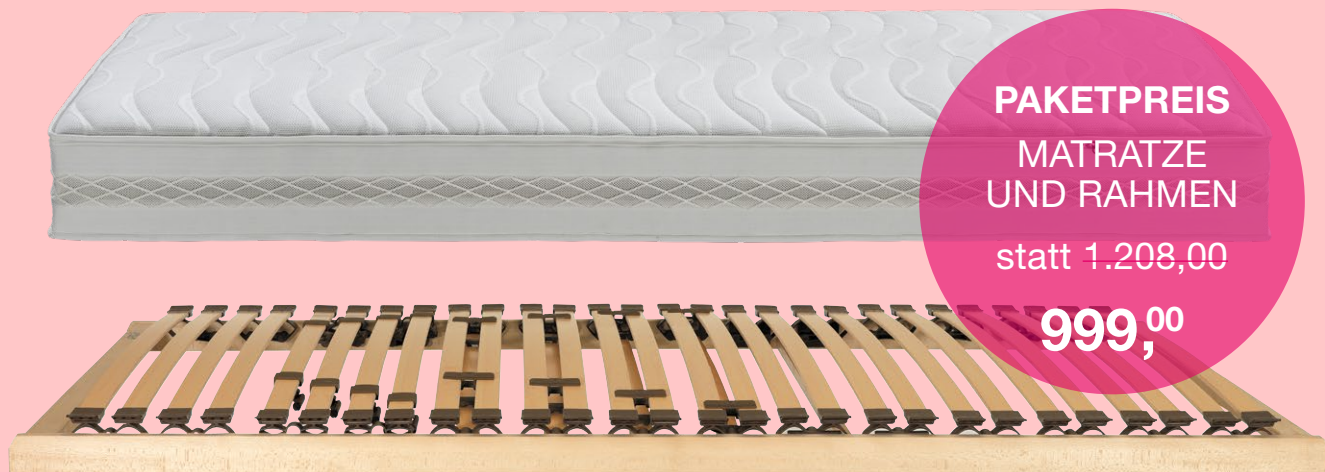

EIN UNSCHLAGBARES TEAM FÜR GESUNDEN UND ERHOLSAMEN SCHLAF

SYMPATHICA BELLA SANA SCHAUMMATRATZE

Das hohe Raumgewicht des speziellen 7-Zonen-AQUAPUR®-Schaums sorgt in Kombination mit aufwändigen Oberflächeneinschnitten in ergonomischer Zoneneinteilung für besten Liegekomfort und dauerhafte Stützkraft. Die besonders ausgeprägte Schulterkomfort- und Beckenzone passt sich angenehm dynamisch dem Körper an und unterstützt Schultern, Wirbelsäule und Lordose.

Optimale Klima- und Luftzirkulation wird erreicht durch atmungsaktive Oberflächeneinschnitte und das Klimaband im Bezug. Leichtes Drehen und Wenden wird ermöglicht durch ein umlaufendes Griffnetz.

Einzelpreis 90/200, 100/200 cm 849,00 **699,00**

PAKETPREIS
MATRATZE
UND RAHMEN

statt 1.208,00

999,00

DORMABELL ACTIVE NATURE N RAHMEN

Die Active Nature Rahmen werden aus massiver Buche gefertigt, aus dem Holz heimischer Wälder, und mit natürlichem Leinöl behandelt.

Die Federholzleisten aus hochwertigem Buchenholz lagern seitlich in flexiblen, hochelastischen Kappen, die über einen großen Federweg verfügen. Die aktive, selektive Schulterzone bringt optimale Schulterentlastung und stützt den Nacken. Die individuell und sehr fein einstellbare Mittelzone im Bereich der Lordose und des Beckens ermöglicht unterschiedliche Anpassungen, so dass diese Zonen nach den jeweiligen Anforderungen gezielt unterstützt oder entlastet werden können. Die integrierte Oberschenkel-/Knieanhebung rundet Komfort und Ergonomie ab.

Einzelpreis 90/200, 100/200 cm unverstellbar **359,00**

Mannsdorfer
Schlafen | Leben | Wohnen seit 1895