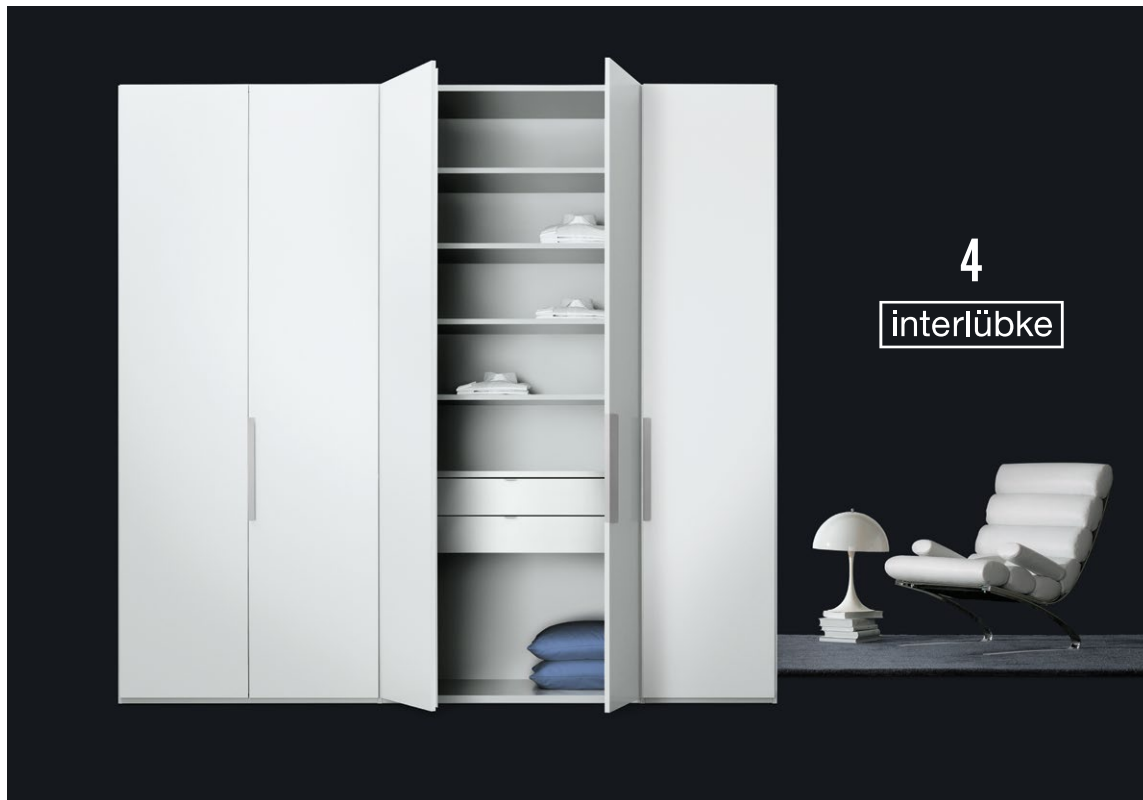

2 **CHRISTINE
KRÖNCKE**
INTERIOR
DESIGN

LIEBLINGS FÜR DAS

fatboy
5

3
**SOFT
LINE**

4
interlücke

6 **création baumann**

1 | **LAMPE VERTIGO VON PETITE FRITURE** Struktur aus leichtem Fiberglas, der Spannbogen aus Polyurethane, die Bänder mit Samtnote. Lieferbar in zwei verschiedenen Größen ø 140 cm **775,00** ø 200 cm **885,00** 2 | **RECAMIÈRE KAY VON CHRISTINE KRÖNCKE** In zwei Sitzbreiten (132 cm und 152 cm) und in vielen Stoffen und Farben lieferbar ab **1.977,00** 3 | **SESSEL HAVANNA VON SOFTLINE** In diesem Eyecatcher fühlt man sich schlichtweg geborgen und aufgehoben. In verschiedenen Stoffen und Farbe lieferbar. Sessel ab **1.095,00** Hocker ab **333,00** 4 | **SCHRANK BASE VON INTERLÜBKE** BASE ist konsequent pur gestaltet, in gewohnter Interlücke-Qualität gefertigt und außerordentlich aufnahmefähig. z. B. matte Lackausführung, Höhe wahlweise 231 cm oder 243 cm, mit vier Türen und je Abteil 1 Boden mit Kleiderstange, 200 cm breit (weitere Ausführungen gegen Mehrpreis möglich) ab **2.177,00** 5 | **LEUCHTE TRANSLOETJE VON FATBOY** Die klassische Glühbirne steht im Mittelpunkt und trotz Retrolook handelt es sich hierbei um eine energiesparende LED-Leuchte. Lieferbar in verschiedenen Farben **89,95** 6 | **VORHANG VON CRÉATION BAUMANN** Halbtransparenter Vorhangstoff mit Baumwolle und einem feinen Metallgarn. Die unregelmäßige Faltigkeit, das weiche Volumen und die matte Optik prägen den natürlichen Charme des Stoffes, 180 cm breit **129,00** pro laufenden Meter.