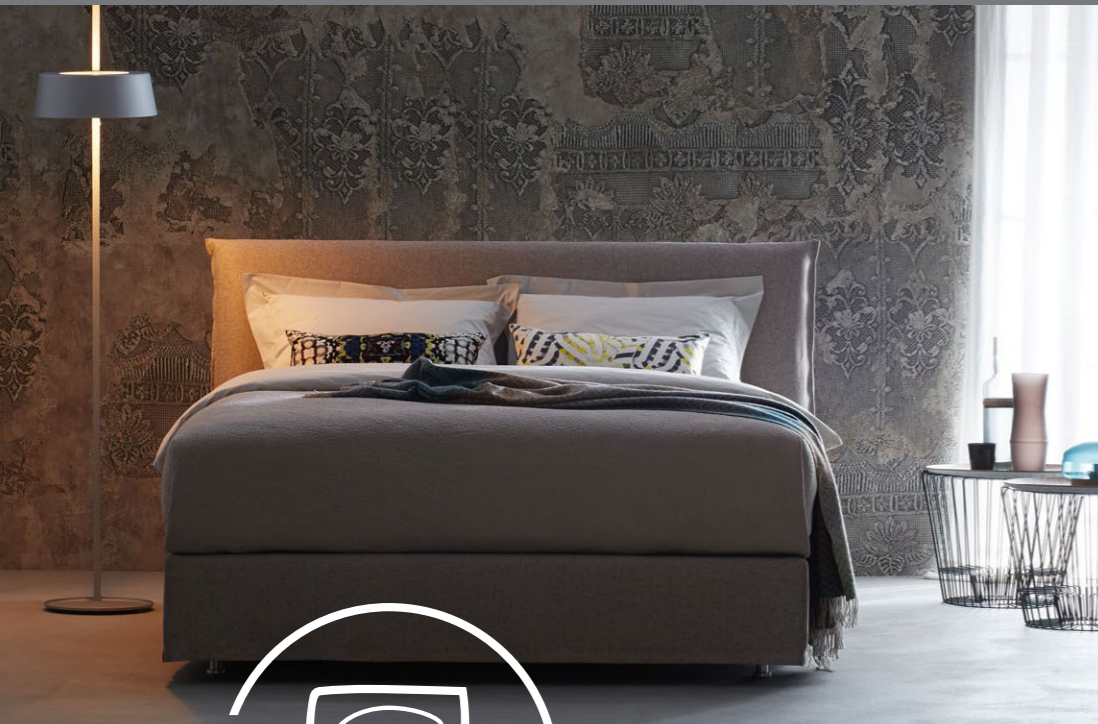

interlübke

TRAUM BETTEN ZUM AUSWÄHLEN

Wählen Sie jetzt das Bett Ihrer Träume aus unserer vielfältigen Bettengalerie

ISOLA
Polsterbett
z.B. 160/200 cm ab **2.071,00**

SOME DAY
Polsterbett, komplett mit Matratzen
z.B. 160/200 cm **4.160,00**

VENTANA FINO
Massivholzbett
z.B. 160/200 cm ab **2.034,00**

STYLDECOR HARMONY
Stoffbett
z.B. 180/200 cm ab **1.749,00**

PAD
Stoffbett
z.B. 180/200 cm ab **2.858,00**

DAS BOXSPRING BETT FÜR HÖCHSTEN KOMFORT

SCHLAFEN MIT SYSTEM

Mit dem Zwei-Matratzen-System aus der Betten-Manufaktur SCHRAMM entscheiden Sie sich für die perfekt aufeinander abgestimmte Kombination aus flexibler Obermatratze und stabiler Untermatratze.

Dies bewirkt über Nacht die totale Entspannung und Erneuerung von Körper, Geist und Seele. Die punktuell reagierende, auf Ihre individuellen Maße und Schlafgewohnheiten abgestimmte Obermatratze bettet den Körper in eine ideale anatomische Lage, die stabile Untermatratze federt jede Bewegung sanft und flächig ab und bildet so die stützende Basis für guten Schlaf.