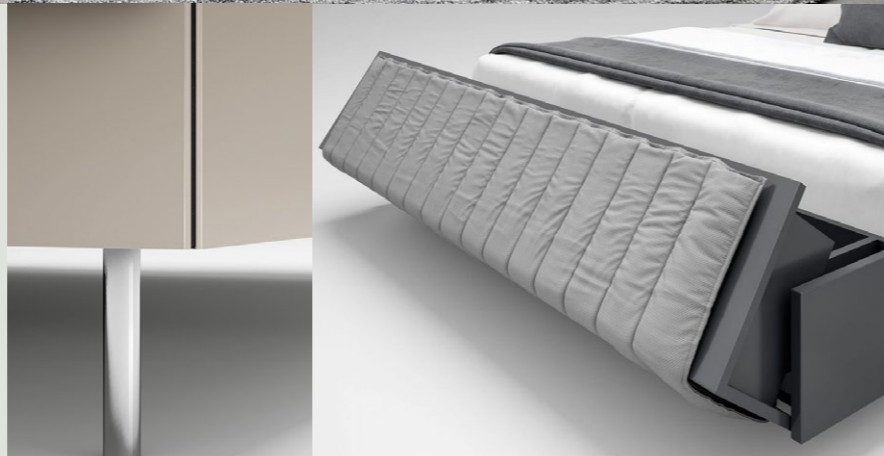

DAS GENIALE REGALSYSTEM

Regal und Raumteiler zugleich, ein praktisch beschlagfreies Stecksystem. Das Ergebnis überzeugt und begeistert: Man gestaltet seine eigene Raumkultur, um Raum im Raum zu schaffen – kinderleicht auf- und abbaubar, stabil, äußerst variabel und problemlos erweiterbar. mocoba lässt sich partiell mit Türen verschließen und kann problemlos auf jede Raumhöhe hin geplant werden. Neben speziellen Runderlementen sind auch Eck- oder T-Lösungen kein Problem. mocoba kann frei im Raum stehen, die Stabilität erlaubt rückwandfreie Aufstellösungen.

Schnell und kinderleicht montiert, stabil bis 600 cm Höhe, z.B. L 142 x B 32 x H 227 cm **1.447,00**

Bettgestell in verschiedenen Größen und Ausführungen erhältlich, z.B. Schwebbett Rahmenhöhe 20 cm. Mit geradem Kopfteil, 160/200 cm ab **1.989,00**

ALLES IST MÖGLICH: BETT IZZY

Izzy – das innovative Bettsystem verbindet zeitloses Design mit der Möglichkeit Ihr bevorzugtes Liegesystem zu integrieren. Sie selbst gestalten: die Bettseitenhöhe, Materialstärke, mit oder ohne Stauraum am Fußende, abnehmbare Kopfteilpolsterung, schwebend, auf Füßen oder mit Sockel, mit oder ohne Einsetztisch und vieles mehr! **Izzy** bietet traumhafte Vielfalt. Für die individuelle Gestaltung stehen Ihnen drei unterschiedlichen Bettenarten und Kopfteile zur Verfügung.

interlübke

TRAUM BETTEN ZUM AUSWÄHLEN

Wählen Sie jetzt das Bett Ihrer Träume aus unserer vielfältigen Bettengalerie

ISOLA
Polsterbett
z.B. 160/200 cm ab **2.071,00**

SOME DAY
Polsterbett, komplett mit Matratzen
z.B. 160/200 cm **4.160,00**