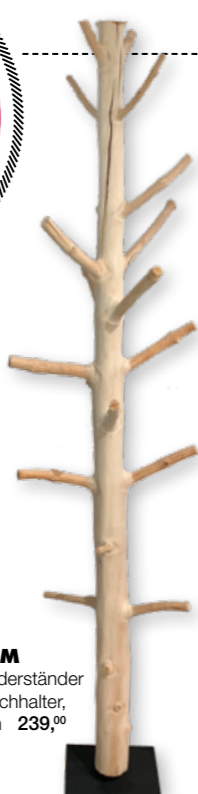

**MANGO-
HOLZBAUM**

Ideal als Kleiderständer oder Handtuchhalter, 200cm hoch **239,00**

Dormabell

SPA HANDTUCH-SERIE

Waschhandschuh 16x22 cm **3,50**

Gästehandtuch 30x50 cm **4,95**

Handtuch 50x100 cm **9,95**

Duschtuch 70x140 cm **19,95**

In verschiedenen Farben erhältlich.

Blomus (ohne Deko)