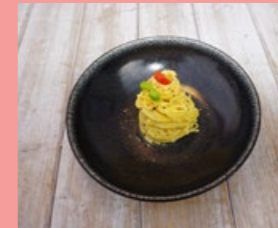

OSTER-FRÜHSTÜCK

SAMSTAG, 20.04.19
9.30 - 15.00 Uhr

Genießen Sie ausgewählte Frühstücks-Spezialitäten und Getränke.

Osterfrühstück:

1 Heißgetränk, 1 Glas Prosecco, Rührei nach Wahl, Graved Lachs, Brötchen, Croissant, Konfitüre.

Ostermenü:

Lammkarree mit grünem Spargel und Kartoffelgratin.

VERKAUFS OFFENER SONNTAG

05.05.19
13.00 - 18.00 Uhr

MAIBAUMFEST MIT VERKAUFSOFFENEM SONNTAG

Einweihung des neu gestalteten Löwen-Platzes mit Bewirtung und Aktionen.

Unsere Bewirtung im Innenhof

Genießen Sie köstliche Pasta-Variationen und erfrischende Getränke an unserer Bar, sowie Kaffeespezialitäten und Gebäck in unserem Bistro.

FRÜHLINGS-AKTION
ALT GEGEN NEU
10€
beim Kauf eines Cervical Kissens für Ihr altes Kissen.