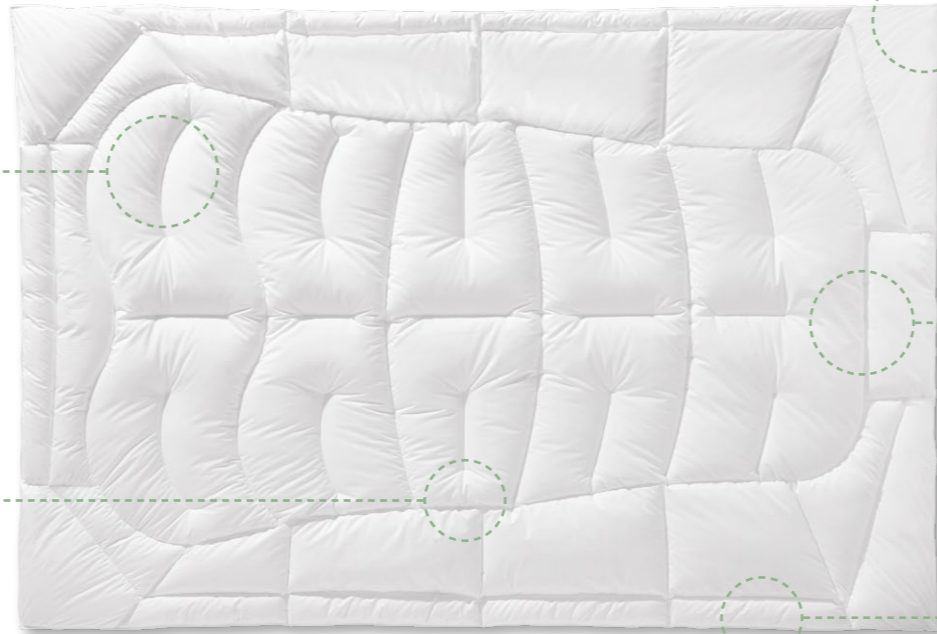

Die passgenaue Ecke
Handgenähte Ecken – perfekter
Sitz, kein Verrutschen, keine
leeren Bettwäscheecken,
einfacheres und schnelleres
Beziehen der Betten.

Die Fusszone
Besonders hohe
Anschmiegsamkeit
im Fußbereich.

Die Randrolle
Umlaufend und
perfekt abschließend
zur Kältezone.