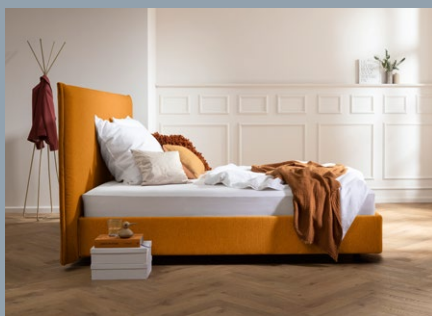

Verkaufs Offener Sonntag

13.10.2024 | 13 - 18 Uhr

Mannsdorfer ^M

Schlafen | Leben | Wohnen seit 1895