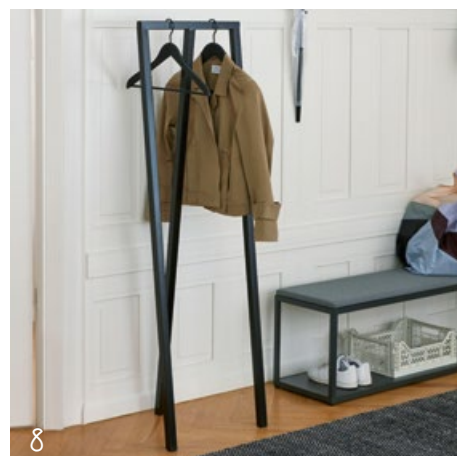

7

8

- 1 | Karaffe Von Jochen Holz für HAY kreiert, extra hitzebeständig durch Borosilikatglas, 1,2 Liter 45,00
 2 | Glaslöffel Filigrane, farbenfrohe Glaslöffel für jede Gelegenheit, in verschiedenen Farben und Größen, erhältlich in Zweier- oder Dreierpack ab 17,50
 3 | Stühle AC 22 Einzelstücke, reduziert ab 189,00 Tisch CPH 20 in vielen Größen lieferbar, z. B. ø90 cm 699,00
 4 | Spiralkerzen Set 6 Stück, H19, ø2,3 cm 25,00 5 | Kunststoff Boxen klappbar, verschiedene Größen und Farben ab 6,00
 6 | STRAP Spiegel mit halb transparentem Silikon Band ø50 cm 199,00 ø70 cm 259,00 7 | Tisch DLM In vielen Farben lieferbar, ø 38 cm 165,00
 8 | Loop Kleiderständer Stahl lackiert, H150 x B45 x T39 cm 215,00 H150 x B130 x T60 cm 239,00