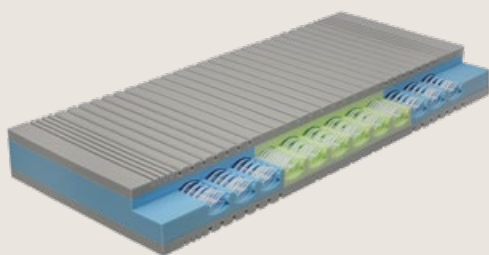

**DORMABELL INNOVA AIR C20
KALTSCHAUMMATRATZE MIT
AIRCLIP® EINSCHÜBEN**

Die individuell auf Sie und Ihre Schlafbedürfnisse einstellbare Matratze: Dank 12 dynamisch wirkenden Einschüben mit AirClip® Hightech-Federn und zoniertem AQUAPUR®-Schaum lässt sich die Dormabell Innova Air C20 wie keine andere Matratze an Ihre Körperform anpassen. Die Clip-Stränge aus langlebigem und dauerelastischem POM-Kunststoff in unterschiedlichen Festigkeiten sind nicht mit dem Schaum verklebt und dadurch auch recycelfähig. Sie können somit individuell auf Ihren persönlichen Stützbedarf eingestellt werden. Mit dieser außer-

gewöhnlichen Matratze genießen Sie eine optimale Erholung im Schlaf. Die Sitzkante, generiert durch mehrere AirClips® am Matratzenrand, unterstützt das leichtere Sitzen und Aufstehen. Seitliche große Öffnungen und das Klimaband garantieren eine Top-Klimatisierung. Zusätzlich sorgt der SEAQUAL Jersey-Bezug mit Hygiene-Vlies für extra hohe Reinheit. Die Matratze ist besonders leicht und lässt sich dank des patentierten Griffnetzes einfach drehen und wenden. 90/100x200 cm **999,00**

Komfort nach Ihrem Bedarf

DORMABELL INNOVA N

Die ergonomisch einstellbare Unterfederung mit allen relevanten Grundeinstellungen erfüllt alle Voraussetzungen für einen erholsamen Schlaf, z. B. 90/100x200 cm **549,00**