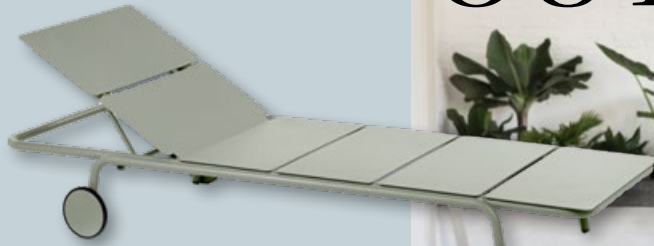

OUTDOOR

SALE

SERAX