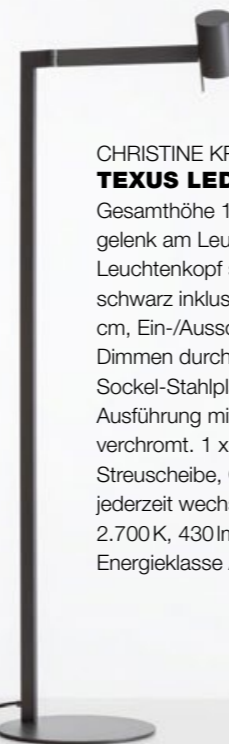

135/200+80/80 cm statt ~~69,95~~ **49,<sup>95</sup>**  
155/220+80/80 cm statt ~~89,95~~ **64,<sup>95</sup>**

### SINKER LED PENDELLEUCHE

Klassikerform mit Acryldiffusor, strahlt eine warme, gleichmäßige Lichtquelle aus, wird mit einer dimmbaren LED-Lampe geliefert. Größen ø 23 cm mit LED E27, 10,5W, 810lm, 2.800K oder ø 37,5 cm mit LED E27, 13W, 660lm, 2.800K erhältlich. ab **186,00**