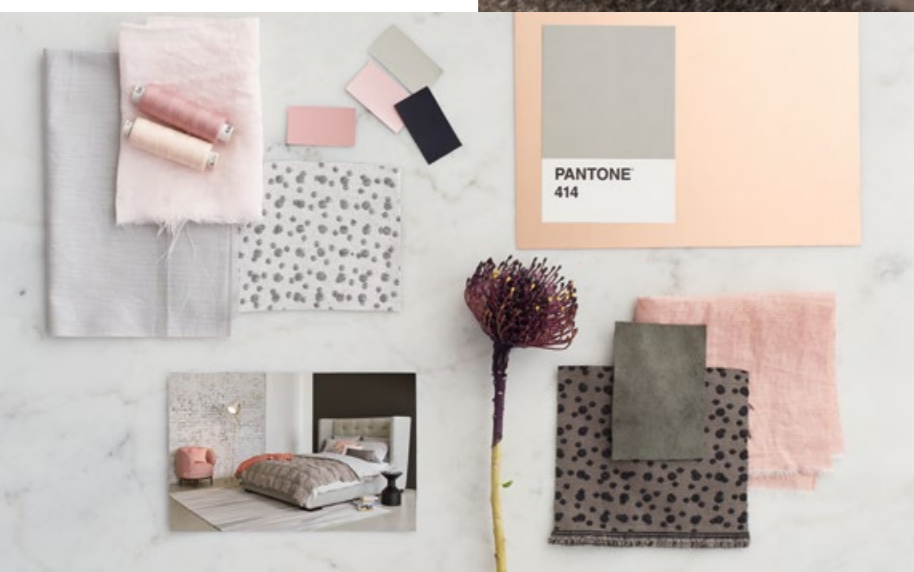

Bei Mannsdörfer finden Sie aus der **LUIZ KOLLEKTION** edle Bettwäsche, Kissen, Plaids, Handtücher Vorhänge und vieles mehr. Wunschgrößen, Bestickungen und individuelle Anfertigungen mit vielfältigen Möglichkeiten lassen sich perfekt auf Ihre Einrichtung abstimmen.

**luiz**   
german perfection with passion

**WIR PLANEN UND GESTALTEN IHRE SCHLAF- UND WOHNÄRÄUME**

Für die Gestaltung Ihrer Schlaf- und Wohnräume präsentieren wir Ihnen eine Auswahl von Vorhang- und Möbelstoffen. Wir stimmen mit Ihnen gemeinsam das Farb- und Materialkonzept ab – ob Bezugstoff für das Bettgestell, Bettwäsche, Gardinen oder Wandfarbe. Wählen Sie edle Stoffe für Ihre Möbel von hochwertigen Markenherstellern wie z. B.: