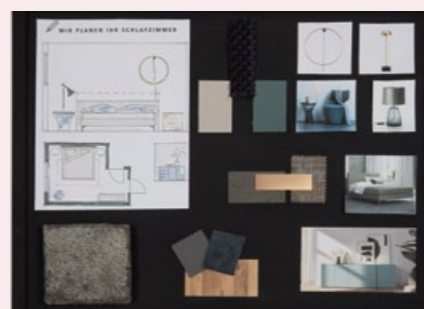

## WOHNRAUM GESTALTUNG

10.30 – 18.30 UHR

Das Team von DESIGNERS GUILD erstellt Ihnen ein individuelles Wohn- und Schlafraumkonzept mit Stoffen, Teppichen, Wandfarben und Möbeln. Bringen Sie gerne Fotos Ihrer Räume mit.