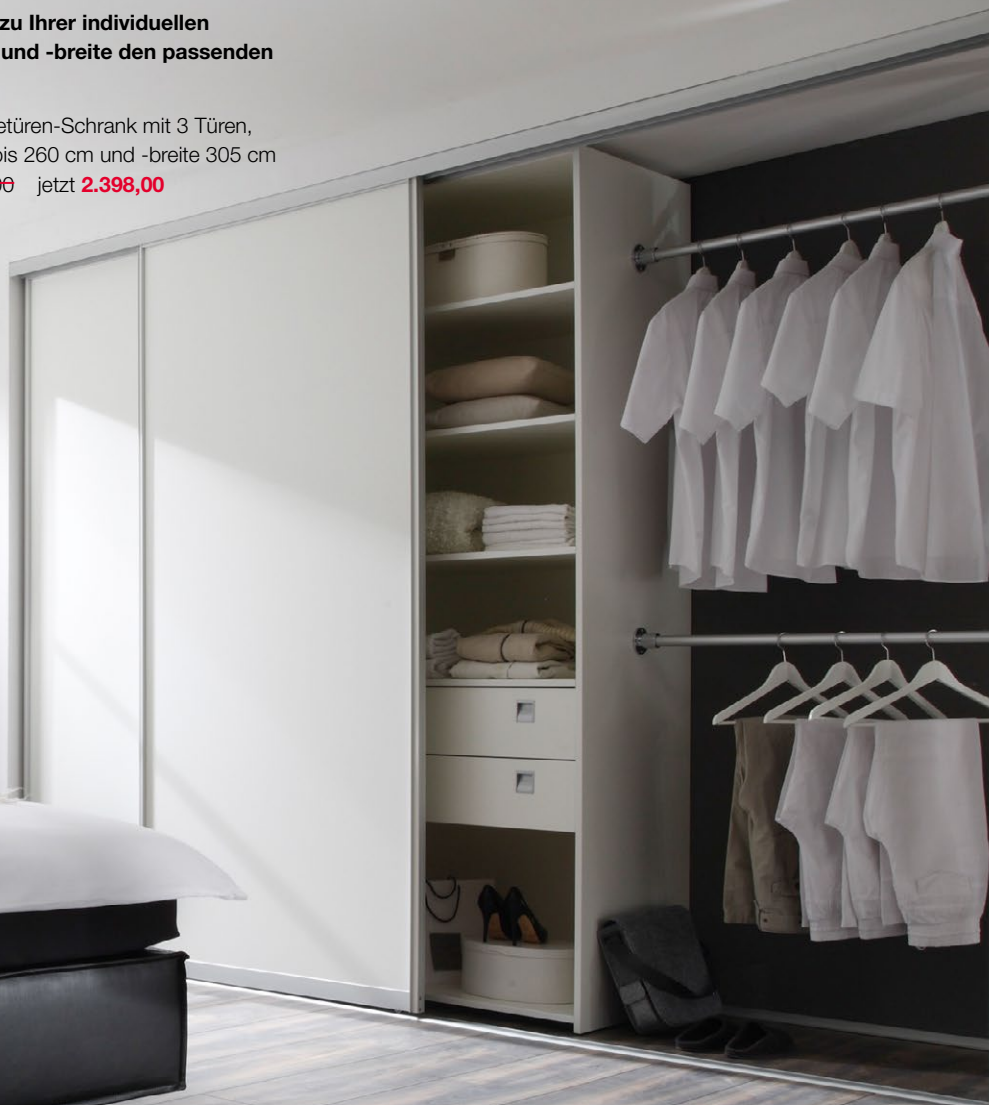

z. B. Schiebetüren-Schrank mit 3 Türen,  
Raumhöhe bis 260 cm und -breite 305 cm  
statt ~~2.698,00~~ jetzt **2.398,00**