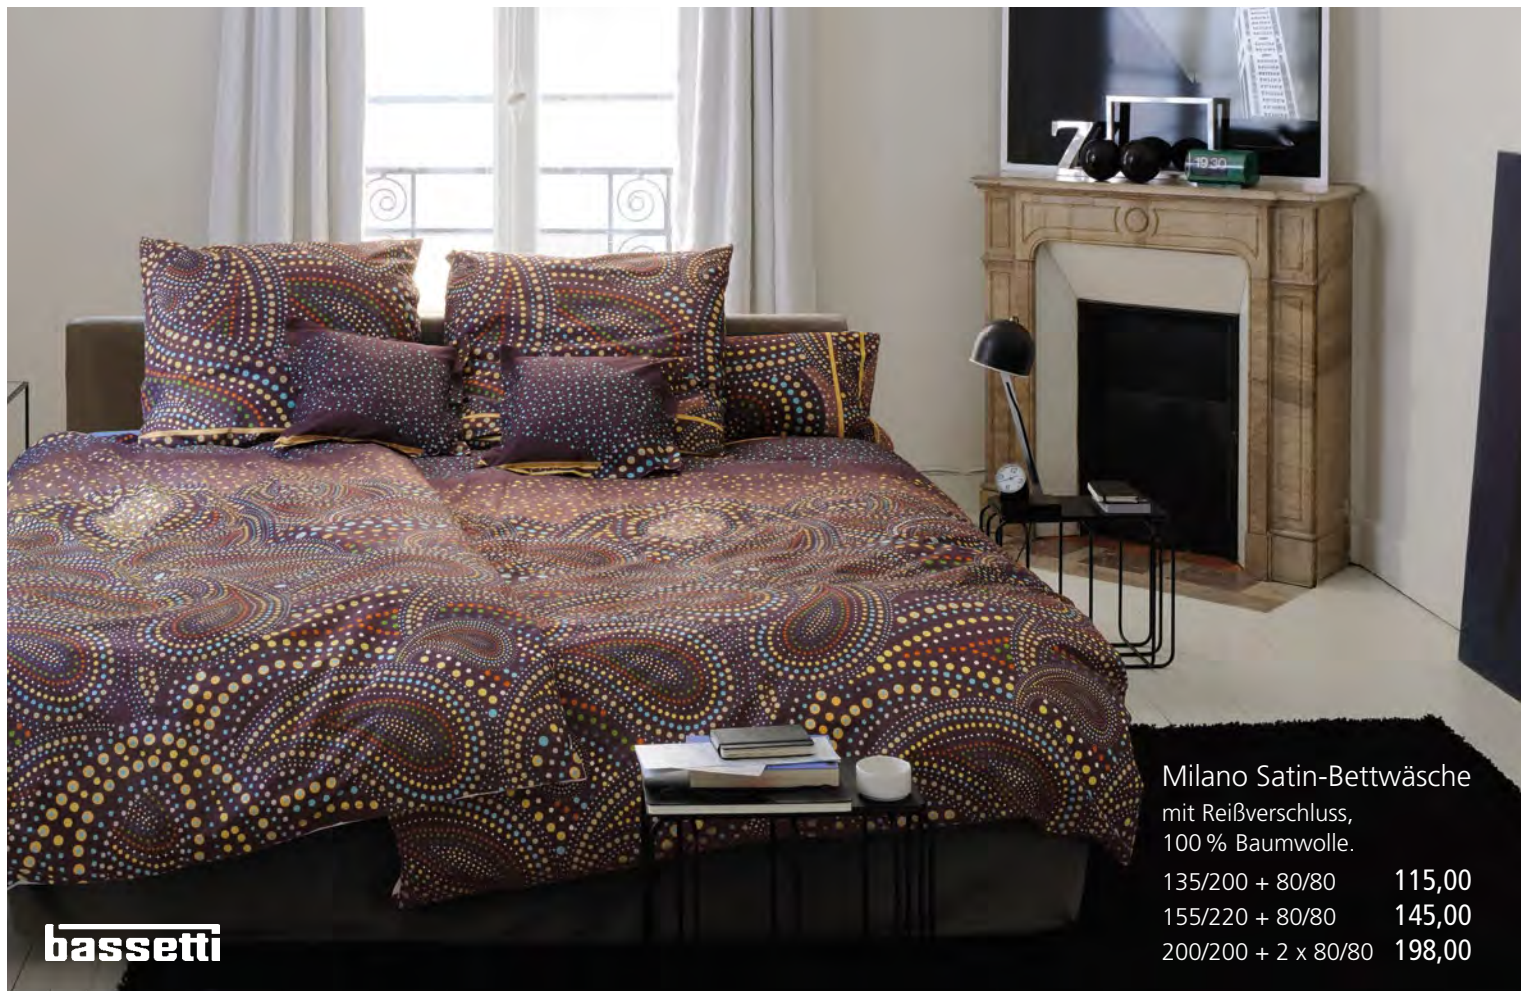

STIMMUNGSVOLLE Bettwäsche

SATIN BETTWÄSCHE
aus 100 % Baumwoll-Satin,
mit Reißverschluss.

135/200
statt 79,95 **44,90**

155/220
statt 99,90 **59,90**

fleurette®

Milano Satin-Bettwäsche
mit Reißverschluss,
100 % Baumwolle.

135/200 + 80/80 **115,00**

155/220 + 80/80 **145,00**

200/200 + 2 x 80/80 **198,00**

bassetti