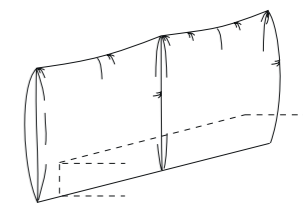

ROSE schwebend
Höhe: 94 cm, Tiefe: 15 cm,
Breite: 150-250 cm
ROSE floating
height: 94 cm, depth: 15 cm,
width: 150-250 cm