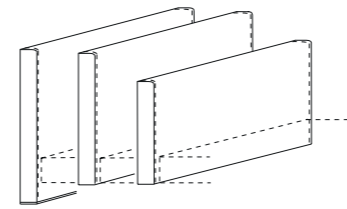

BOHEMIAN A schwebend
Höhe: 94/114 cm,
BOHEMIAN A aufstehend
Höhe: 125 cm + 2 cm Bodenplatte,
Tiefe: 10 cm, Breite: 122-222 cm
BOHEMIAN A floating
height: 94/114 cm
BOHEMIAN A standing
height: 125 cm + 2 cm base,
depth: 10 cm, width: 122-222 cm