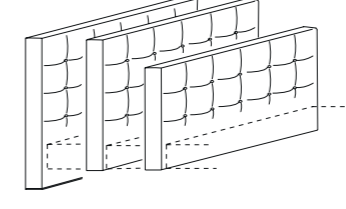

NC Metallfuß
H: 13cm
NC metal leg
H: 13cm

NQ Metallfuß
H: 13/17cm
NQ metal leg
H: 13/17cm

MD13

Das System MD13 ist unser kreativer Baukasten zur Gestaltung Ihrer Bettideen.
MD13 is our creative systembed for designing your bed ideas.

BOHEMIAN A schwebend
Höhe: 94/114 cm,
BOHEMIAN A aufstehend
Höhe: 125 cm + 2 cm Bodenplatte,
Tiefe: 10 cm, Breite: 122-222 cm
BOHEMIAN A floating
height: 94/114 cm
BOHEMIAN A standing
height: 125 cm + 2 cm base,
depth: 10 cm, width: 122-222 cm

BOHEMIAN C schwebend
mit Knopfheftung
Höhe: 94/114 cm,
BOHEMIAN C aufstehend
Höhe: 125 cm + 2 cm Bodenplatte,
Tiefe: 10 cm, Breite: 122-222 cm
BOHEMIAN C floating
with button stitching
height: 94/114 cm
BOHEMIAN C standing
height: 125 cm + 2 cm base
depth: 10 cm, width: 122-222 cm