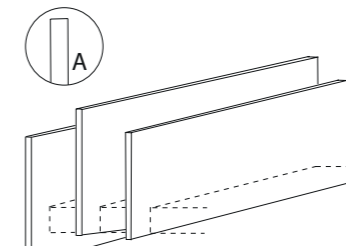

SMART A schwebend
Höhe: 74/94 cm
SMART A aufstehend
Höhe: 94 cm, Tiefe: 3 cm,
Breite 124-224 cm
SMART A floating
height: 74/94 cm
SMART A standing
height: 94 cm, depth: 3 cm
width: 124-224 cm