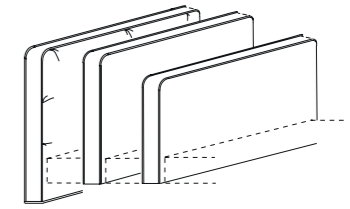

Höhe: 20cm Height: 20cm

Höhe: 25cm Height: 25cm

Höhe: 30cm Height: 30cm

Höhe: 35cm Height: 35cm

Nach innen abgeschrägt
inside bevelled

Hochwertige Tischlerplatte
High quality plywood..

Bettfüße / Legs

QB Holzfuß
BxT: 8 x 8 cm H: 13/20cm
QB wooden leg
WxD: 8 x 8 cm H: 13/20cm

NC Metallfuß
H: 13cm
NC metal leg
H: 13cm

NQ Metallfuß
H: 13/17cm
NQ metal leg
H: 13/17cm

MD13

Das System MD13 ist unser kreativer Baukasten zur Gestaltung Ihrer Bettideen.
MD13 is our creative systembed for designing your bed ideas.

BOHEMIAN A schwebend
Höhe: 94/114 cm,
BOHEMIAN A aufstehend
Höhe: 125 cm + 2 cm Bodenplatte,
Tiefe: 10 cm, Breite: 122-222 cm
BOHEMIAN A floating
height: 94/114 cm
BOHEMIAN A standing
height: 125 cm + 2 cm base,
depth: 10 cm, width: 122-222 cm

BOHEMIAN C schwebend
mit Knopfheftung
Höhe: 94/114 cm,
BOHEMIAN C aufstehend
Höhe: 125 cm + 2 cm Bodenplatte,
Tiefe: 10 cm, Breite: 122-222 cm
BOHEMIAN C floating
with button stitching
height: 94/114 cm
BOHEMIAN C standing
height: 125 cm + 2 cm base
depth: 10 cm, width: 122-222 cm