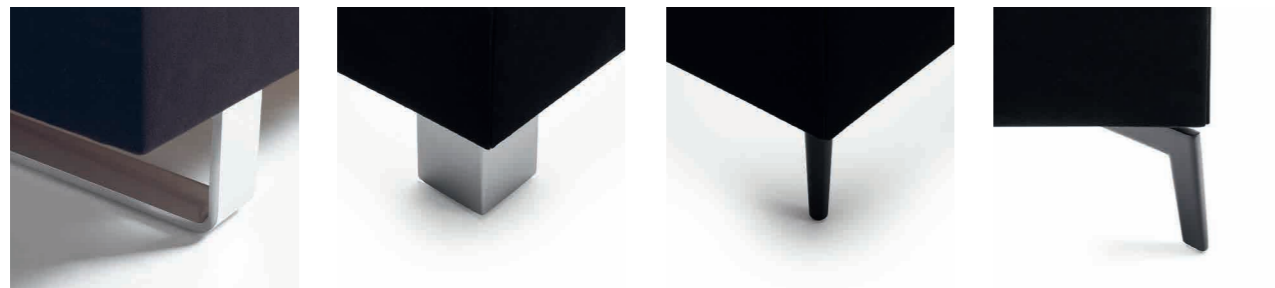

Metallkufe verchromt
H: 13/ 20cm
Chrome-plated runners
H: 13/ 20cm

TVG Metallfuß
BxT: 9 x 9 cm H: 13cm
TVG metal leg
WxD 9 x 9cm: H: 13cm

NC Metallfuß
H: 13cm
NC metal leg
H: 13cm

NQ Metallfuß
H: 13/17cm
NQ metal leg
H: 13/17cm

MD13

Das System MD13 ist unser kreativer Baukasten zur Gestaltung Ihrer Bettideen.
MD13 is our creative systembed for designing your bed ideas.