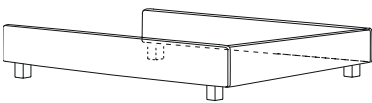

SMART A und B aufstehend
in Überbreite bis 302 cm
Höhe: 94 cm
Tiefe: 3 cm, Breite 242-302 cm

SMART A and B standing
in over width to 302 cm
height: 94 cm
depth: 3 cm, width: 242 - 302 cm

Bettseiten Höhe 20 cm
Bedsides height 20 cm

Bettseiten Höhe 25 cm
Bedsides height 25 cm

nach innen abgeschrägt
inside bevelled

Bettseiten Höhe 30 cm
Bedsides height 30 cm

Bettseiten Höhe 35 cm
Bedsides height 35 cm

6 Breiten für Liegefläche: 100, 120, 140, 160, 180, 200 cm.
3 Längen für Liegefläche: 200, 210, 220 cm.
4 Höhen: 20, 25, 30, 35 cm