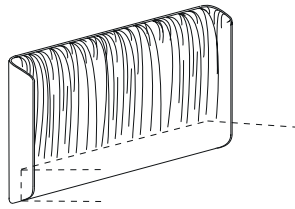

LIZA schwebend
Höhe: 101 cm, Tiefe: 18 cm,
Breite: 132-232 cm
LIZA floating
height: 101 cm, depth: 18 cm,
width: 132-232 cm

ROSE schwebend
Höhe: 94 cm, Tiefe: 15 cm,
Breite: 150-250 cm
ROSE floating
height: 94 cm, depth: 15 cm,
width: 150-250 cm

SLIM schwebend
Höhe: 74/94 cm, Tiefe: 5 cm
SLIM aufstehend
Höhe: 94 cm, Tiefe: 5 cm
Breite: 132-232 cm
SLIM floating
height: 74/94 cm, depth: 5 cm
SLIM standing
height: 94 cm, depth: 5 cm
width: 132-232 cm

SMART A schwebend
Höhe: 74/94 cm
SMART A aufstehend
Höhe: 94 cm, Tiefe: 3 cm,
Breite 124-224 cm
SMART A floating
height: 74/94 cm
SMART A standing
height: 94 cm, depth: 3 cm
width: 124-224 cm

SMART B schwebend
3-seitig nach hinten abgeschrägt
Höhe: 74/94 cm
SMART B aufstehend
Höhe: 94 cm, Tiefe: 3 cm, Breite 124-224 cm
SMART B floating
slanted backwards on three sides
height: 74/94 cm
SMART B standing
height: 94 cm, depth: 3 cm
width: 124-224 cm, depth: 12 cm,
width 122-222 cm

YODA A schwebend
Höhe: 94 cm, Tiefe: 8/16 cm
Breite: 122-222 cm

YODA A floating
height: 94 cm, depth: 8/16 cm
width: 122-222 cm

YODA B schwebend mit Faltenoptik
Höhe: 94 cm, Tiefe: 8/16 cm
Breite: 122-222 cm