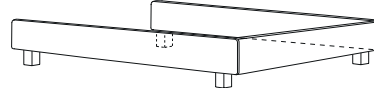

Bettseiten Höhe 25 cm
Bedsides height 25 cm