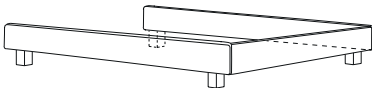

Bettseiten Höhe 20 cm
Bedsides height 20 cm