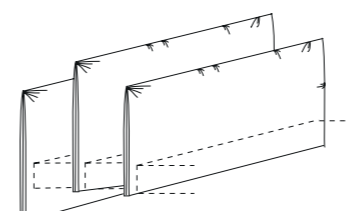

BOHEMIAN C schwebend
mit Knopfheftung
Höhe: 94/114 cm,
BOHEMIAN C aufstehend
Höhe: 125 cm + 2 cm Bodenplatte,
Tiefe: 10 cm, Breite: 122-222 cm
BOHEMIAN C floating
with button stitching
height: 94/114 cm
BOHEMIAN C standing
height: 125 cm + 2 cm base
depth: 10 cm, width: 122-222 cm

BOHEMIAN D schwebend
mit Paspel
Höhe: 94/114 cm,
BOHEMIAN D aufstehend
Höhe: 125 cm + 2 cm Bodenplatte
Tiefe: 12 cm, Breite 122-222 cm
BOHEMIAN D floating
with pipping
height: 94/114 cm
BOHEMIAN D standing
height: 125 cm + 2 cm base
depth: 12 cm, width 122-222 cm

BOHEMIAN E schwebend
mit Rautenheftung
Höhe: 94/114 cm,
BOHEMIAN E aufstehend
Höhe: 125 cm + 2 cm Bodenplatte
Tiefe: 10 cm, Breite 122-222 cm
BOHEMIAN E floating
with diamond stitching
height: 94/114 cm,
BOHEMIAN E standing
height: 125 cm + 2 cm base
depth: 10 cm, width: 122-222 cm

LIZA schwebend
Höhe: 101 cm, Tiefe: 18 cm,
Breite: 132-232 cm
LIZA floating
height: 101 cm, depth: 18 cm,
width: 132-232 cm

ROSE schwebend
Höhe: 94 cm, Tiefe: 15 cm,
Breite: 150-250 cm
ROSE floating
height: 94 cm, depth: 15 cm,
width: 150-250 cm