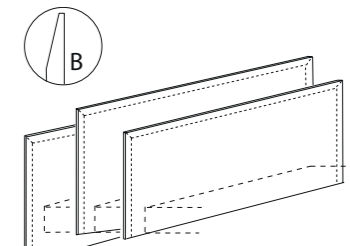

BOHEMIAN E schwebend
mit Rautenheftung
Höhe: 94/114 cm,
BOHEMIAN E aufstehend
Höhe: 125 cm + 2 cm Bodenplatte
Tiefe: 10 cm, Breite 122-222 cm
BOHEMIAN E floating
with diamond stitching
height: 94/114 cm,
BOHEMIAN E standing
height: 125 cm + 2 cm base
depth: 10 cm, width: 122-222 cm

LIZA schwebend
Höhe: 101 cm, Tiefe: 18 cm,
Breite: 132-232 cm
LIZA floating
height: 101 cm, depth: 18 cm,
width: 132-232 cm

ROSE schwebend
Höhe: 94 cm, Tiefe: 15 cm,
Breite: 150-250 cm
ROSE floating
height: 94 cm, depth: 15 cm,
width: 150-250 cm

SLIM schwebend
Höhe: 74/94 cm, Tiefe: 5 cm
SLIM aufstehend
Höhe: 94 cm, Tiefe: 5 cm
Breite: 132-232 cm
SLIM floating
height: 74/94 cm, depth: 5 cm
SLIM standing
height: 94 cm, depth: 5 cm
width: 132-232 cm

SMART A schwebend
Höhe: 74/94 cm
SMART A aufstehend
Höhe: 94 cm, Tiefe: 3 cm,
Breite 124-224 cm
SMART A floating
height: 74/94 cm
SMART A standing
height: 94 cm, depth: 3 cm
width: 124-224 cm

SMART B schwebend
3-seitig nach hinten abgeschrägt
Höhe: 74/94 cm
SMART B aufstehend
Höhe: 94 cm, Tiefe: 3 cm, Breite 124-224 cm
SMART B floating
slanted backwards on three sides
height: 74/94 cm
SMART B standing
height: 94 cm, depth: 3 cm
width: 124-224 cm, depth: 12 cm,
width 122-222 cm