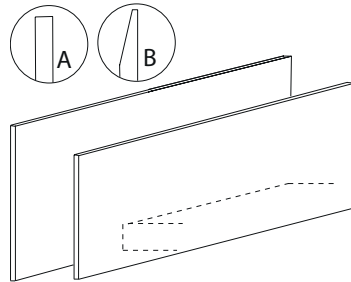

SLIM schwebend
Höhe: 74/94 cm, Tiefe: 5 cm
SLIM aufstehend
Höhe: 94 cm, Tiefe: 5 cm
Breite: 132-232 cm
SLIM floating
height: 74/94 cm, depth: 5 cm
SLIM standing
height: 94 cm, depth: 5 cm
width: 132-232 cm

SMART A schwebend
Höhe: 74/94 cm
SMART A aufstehend
Höhe: 94 cm, Tiefe: 3 cm,
Breite 124-224 cm
SMART A floating
height: 74/94 cm
SMART A standing
height: 94 cm, depth: 3 cm
width: 124-224 cm

SMART B schwebend
3-seitig nach hinten abgeschrägt
Höhe: 74/94 cm
SMART B aufstehend
Höhe: 94 cm, Tiefe: 3 cm, Breite 124-224 cm
SMART B floating
slanted backwards on three sides
height: 74/94 cm
SMART B standing
height: 94 cm, depth: 3 cm
width: 124-224 cm, depth: 12 cm,
width 122-222 cm

YODA A schwebend
Höhe: 94 cm, Tiefe: 8/16 cm
Breite: 122-222 cm

YODA A floating
height: 94 cm, depth: 8/16 cm
width: 122-222 cm

YODA B schwebend mit Faltenoptik
Höhe: 94 cm, Tiefe: 8/16 cm
Breite: 122-222 cm

YODA B floating with folding optics
height: 94 cm, depth: 8/16 cm
width: 122-222 cm

BOHEMIAN A aufstehend
2-teilig ab Breite 322 cm
Höhe: 94/114 cm + 2 cm Bodenplatte
Tiefe: 10 cm, Breite: 242-342 cm

BOHEMIAN A standing
two-parted from width 322 cm,
height: 94/114 cm + 2 cm base
depth: 10 cm, width: 242-342 cm