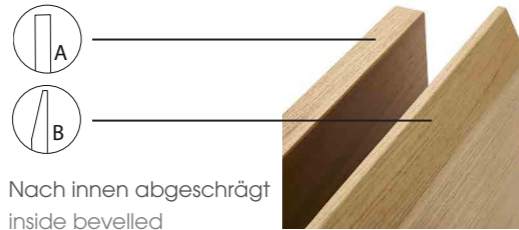

Höhe: 20cm Height: 20cm

Höhe: 25cm Height: 25cm

Höhe: 30cm Height: 30cm

Höhe: 35cm Height: 35cm

Nach innen abgeschrägt
inside bevelled

Hochwertige Tischlerplatte
High quality plywood..

Bettfüße / Legs

QB Holzfuß
BxT: 8 x 8 cm H: 13/20cm
QB wooden leg
WxD: 8 x 8 cm H: 13/20cm