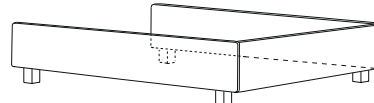

SMART A und B aufstehend
in Überbreite bis 302 cm
Höhe: 94 cm
Tiefe: 3 cm, Breite 242-302 cm

SMART A and B standing
in over width to 302 cm
height: 94 cm
depth: 3 cm, width: 242 - 302 cm

Bettseiten Höhe 20 cm
Bedsides height 20 cm

Bettseiten Höhe 25 cm
Bedsides height 25 cm

nach innen abgeschrägt
inside bevelled

Bettseiten Höhe 30 cm
Bedsides height 30 cm

Bettseiten Höhe 35 cm
Bedsides height 35 cm

6 Breiten für Liegefläche: 100, 120, 140, 160, 180, 200 cm.
3 Längen für Liegefläche: 200, 210, 220 cm.
4 Höhen: 20, 25, 30, 35 cm