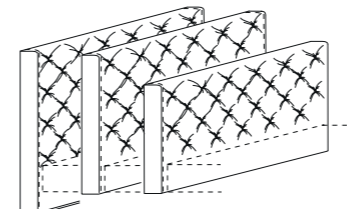

BOHEMIAN E schwebend
mit Rautenheftung
Höhe: 94/114 cm,
BOHEMIAN E aufstehend
Höhe: 125 cm + 2 cm Bodenplatte
Tiefe: 10 cm, Breite 122-222 cm
BOHEMIAN E floating
with diamond stitching
height: 94/114 cm,
BOHEMIAN E standing
height: 125 cm + 2 cm base
depth: 10 cm, width: 122-222 cm