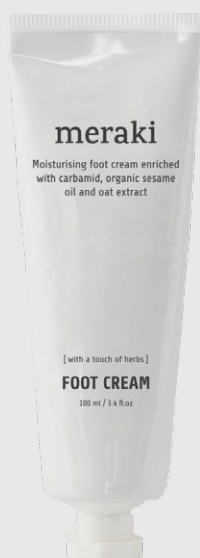

## Vergleichen Sie – das sind die besonderen SCHRAMM Vorteile:

- Durch Ofenvergütung dauerelastische, robuste und entmagnetisierte Federn bei der Matratze und der Untermatratze
- Fließende Übergänge der Liegezonen in der Matratze, durch unterschiedlich feste Federstärken
- 3 bzw. 5 unterschiedliche Festigkeiten bei den Matratzen machen die Auswahl individueller und die Stützkraft besser dosierbar
- 4 Leistungsklassen bei den Matratzen
- Patentierte Schulteraufnahme im Matratzenbezug reduziert den Körperdruck
- Untermatratze mit sekundärer Konturanpassung zur individuellerer Unterstützung im Becken – und Schulterbereich

**SCHRAMM**   
**HANDMADE IN GERMANY**

# LIEBLINGSSTÜCKE

Liebevoll ausgewählte Accessoires für Ihr Zuhause

**Windlicht** silber, Raute 11x10 cm **4,95**

**Meraki Fußcreme** Die Creme enthält Urea, biologisches Sesam-Öl und Hafer-Extrakt, die trockenen Füßen Feuchtigkeit spenden und sie pflegen und nähren. **12,90**

**Hay Schalen-Stuhl** „About a chair“ mit Holzfüßen in verschiedenen Ausführungen ab **235,00**

**Meraki Feuchtigkeitshandschuhe**

Creemen Sie die Hände mit einer guten Handcreme ein und behalten Sie die Handschuhe an, bis die Creme vollständig eingezogen ist – und genießen Sie danach Ihre schönen, wohlgepflegten Hände **27,95**