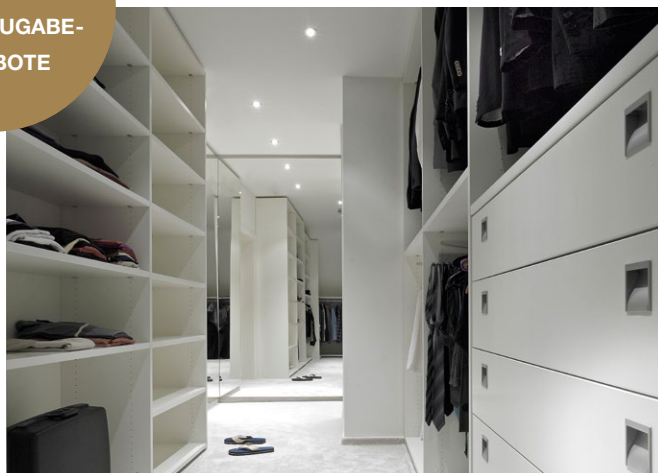

GENAU AUF SIE ANGEPASST

Gestaltungs- und Planungsberatung für Ihre individuellen Ideen und Räume

Nutzen Sie
ab sofort unsere
GRATIS ZUGABE-
ANGEBOTE

Sinus/Logo/Genesys -

Die Alleskönner für alle Lebensbereiche

Die Maßvariabilität und Oberflächenauswahl von Logo lassen kaum Wünsche offen. Variabel in der Breite und mit 5 Standardtiefen passt sich unser flexibles Programm perfekt Ihren Räumen und Ideen an: ob im Schlafzimmer, Ankleide oder Garderobenbereich, im Wohnbereich oder in der Küche.

5 Melamin-Oberflächen lassen sich mit 7 Kantendekoren zu 35 Oberflächen/Kanten-Kombinationen zusammenstellen. Vielfältige Lackfarben sind in hochwertigem Uniseidenmatt und Hochglanz erhältlich. Auch die Auswahl an Zubehörteilen ist einfallsreich und groß. Legen Sie los!