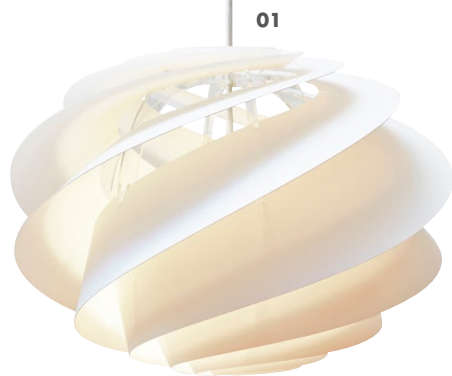

DÄNISCHES DESIGN UND HANDWERK

Handgefertigte Lampenschirme für den Wohnbereich