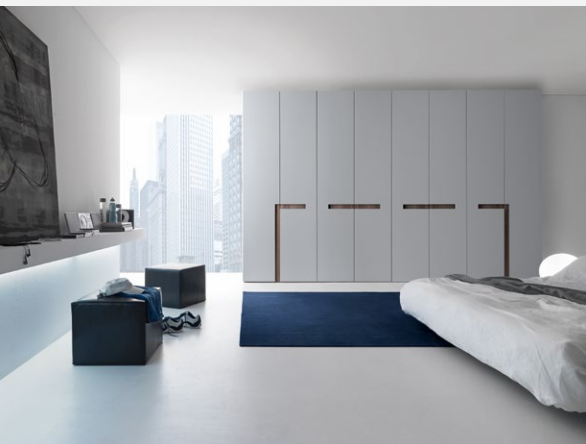

STAURAU GESTALTEN

Das italienische Schranksystem Tecnopolis von PRESOTTO eröffnet viele und sinnvolle Detaillösungen, die den täglichen Umgang erleichtern und Freude bereiten. So ist jedes Möbelstück ein Unikat und Ausdruck Ihrer eigenen Persönlichkeit.

Natürlich bietet PRESOTTO auch raffinierte Lösungen für den Bereich Beimgelände und Nachttische.

Planen Sie mit uns Ihre ganz individuelle Schranklösung, maßgenau und in vielen Farb- und Ausstattungsvarianten, mit Dreh- oder Schiebetüren.