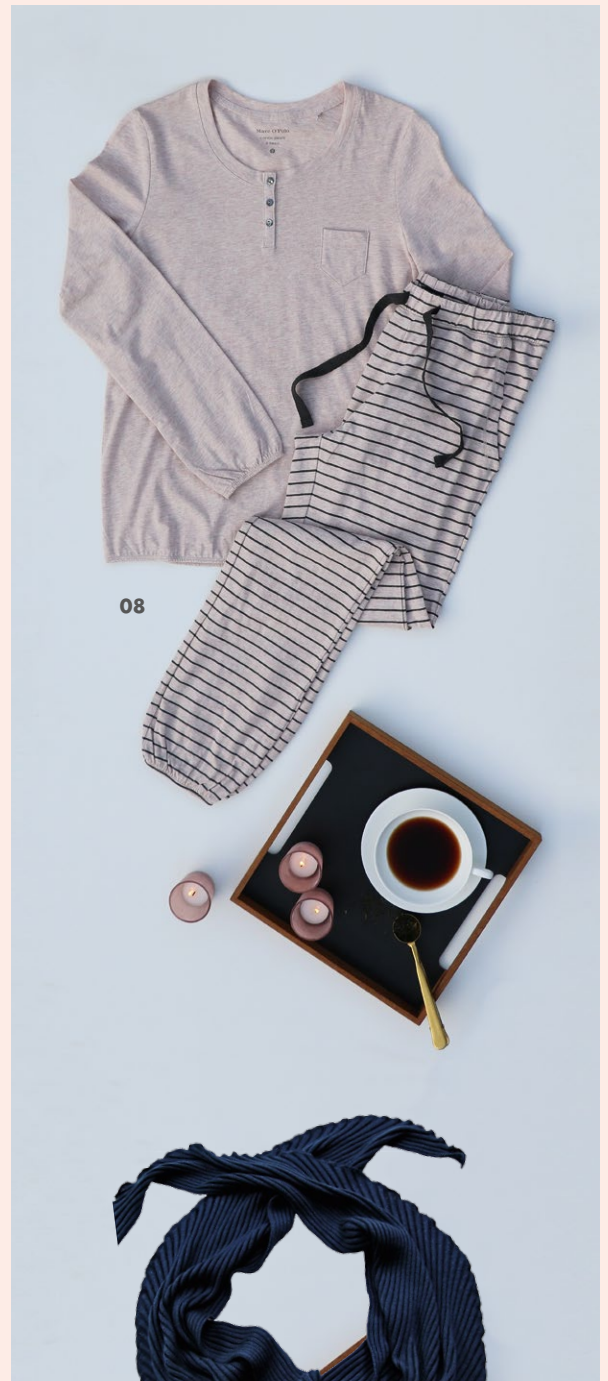

ZUHAUSE WOHLFÜHLEN

CALIDA: Herren Remix 2: **01 Shirt langarm** 100% Baumwolle 32,95 **02 Hose lang** 100% Baumwolle 42,95 Damen Favourites Trend 2: **03 Shirt langarm** 94% Baumwolle, 6% Elasthan 45,95 **04 Hose lang** 50% Baumwolle, 50% Modal 55,95 Liberty Lace: **Spaghetti-Top** 95% Micro-Modal, 5% Lycra Elasthan 29,95 **PIP studio:** **05 Night Shirt** 95% Viscose, 5% Elasthan, S/M/L 59,95 **06 Legging** 65% Baumwolle, 30% Polyester, 5% Elasthan, XS/S/M/L/XL 39,95 **07 Socken-Hausschuhe** 85% Baumwolle, 13% Nylon, 2% Elasthan, Farbe Pink, 35 – 38, 39 – 42 29,95 **08 Marc O'Polo Damen Anzug** 100% Baumwolle 79,95 **09 Eagle Dreiecks Tuch** 100% Lammwolle 99,95