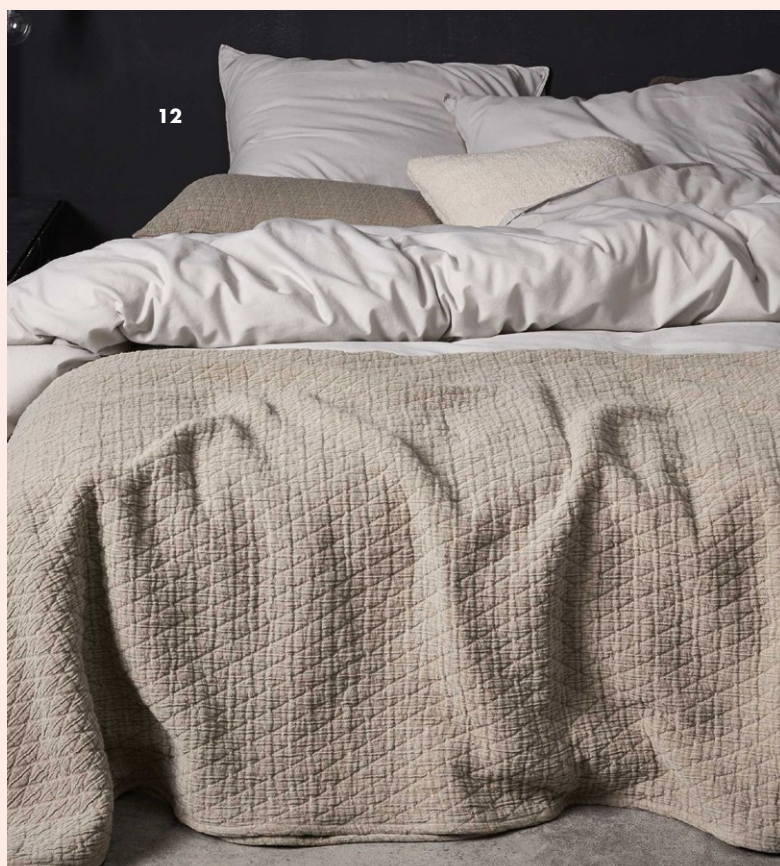

10

11

ESSENZA

13

12

**10 Marc O'Polo Herren Pyjama** 100% Baumwolle **79,95** **11 Essenza Faye Multi** 100% Baumwolle. Satin Rot, Blau, Gelb und Orange verzaubern in einem abstrakten Blumenmuster mit Ethno-Touch. Die Rückseite der Bettwäsche ist dunkelblau geblümt. 135/200 + 80/80 cm **69,95** 155/220 + 80/80 cm **89,95** **12 Essenza Guy Bettwäsche** Einfarbige Bettwäsche in einen verwaschenen Look, viele verschiedene Farben, mit Reißverschluss, 100% Baumwolle Renforcé, 135/200 + 80/80 cm **59,95** 155/220 + 80/80 cm **79,95** **13 Frottier Serie** in Trendfarben mit Wash Look: 30/30 cm statt ~~4,95~~ jetzt **2,95** 30/50 cm statt ~~7,95~~ jetzt **4,95** 50/100 cm statt ~~11,95~~ jetzt **8,90** 70/140 cm statt ~~24,95~~ jetzt **18,90** 100/150 cm statt ~~39,95~~ jetzt **29,95**