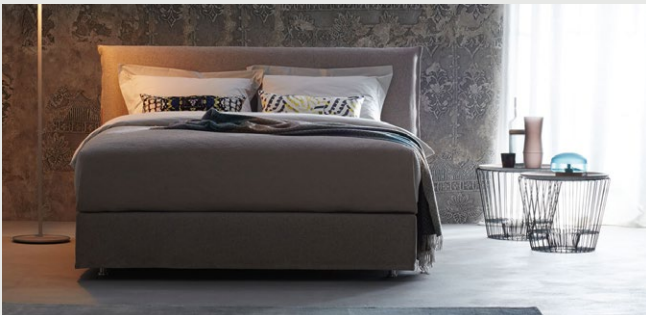

DIE MÄRCHENGILDE BADEN-WÜRTTEMBERG

stellt Ihnen die Bücher „Mayas Märchengarten“ und „Hexenglut und Zaubermacht“ vor, der Erlös geht zu Gunsten des Kinder- und Jugendhospiz Stuttgart.

10.00 – 19.00 Uhr

SCHRAMM WERKSTÄTTEN

Herr Ralf Lass aus dem Hause Schramm steht Ihnen für Fragen und Informationen zur Verfügung.

SCHRAMM
HANDMADE IN GERMANY

11.00 – 21.00 Uhr

BEWIRTUNG DURCH „DIE SONNENBÜHLER“ – CATERING SERVICE WART

In unserem beheizten Cateringzelt im Innenhof verwöhnt Sie der „Cateringservice Wart – Die Sonnenbühler“ mit traditionellen leckeren Gerichten:

- Lasagne von frischen Schwarzwälder Waldpilzen mit Gemüsechips
- Herzhaftes Saftgulasch vom heimischen Weiderind im Brottopf
- Gefüllte Kalbsröllchen mit Spinat dazu Pinienkern-Gremolata, winterliches Gemüse und Kartoffelstampf
- Warmer Stremellachs mit Kartoffelrösti und Bauernschmand am Salatbukett
- Kaiserschmarrn mit Zwetschgenkompott, Vanillesauce und Apfelkompott
- Lauwarmes Schokoküchlein mit Kumquats und Tonkabohnenespuma