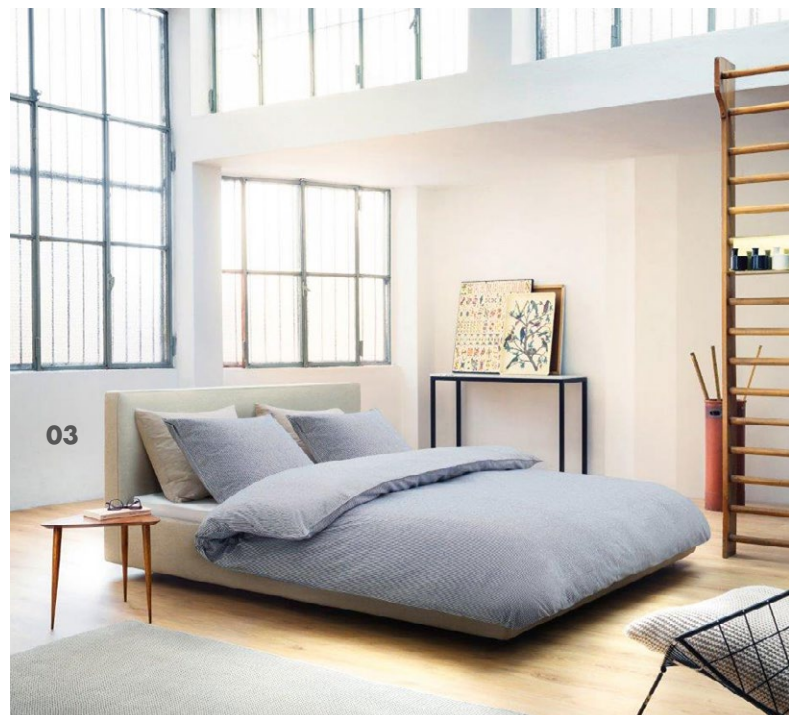

01 Marc O'Polo Flanell Flanell-Wende-Bettwäsche in klassischen Farben oder einem übergroß karierten Muster machen diese warme Bettwäsche zum Liebling im Herbst und Winter. Aus 100% Baumwolle. Mit Reißverschluss. 135/200 cm 99,95 155/220 cm 129,95 200/200 cm 159,95 **02 Marc O'Polo Classic Stripe** Mako Satin Bettwäsche mit Reißverschluss-Verarbeitung. 100% Baumwolle, 135/200cm 79,95 150/220 cm 99,95 **03 Marc O'Polo Flanell** 100% Baumwolle mit Knopfverschluss. **Sonderpreis** 135/200 cm **69,95** 155/220 cm **89,95**