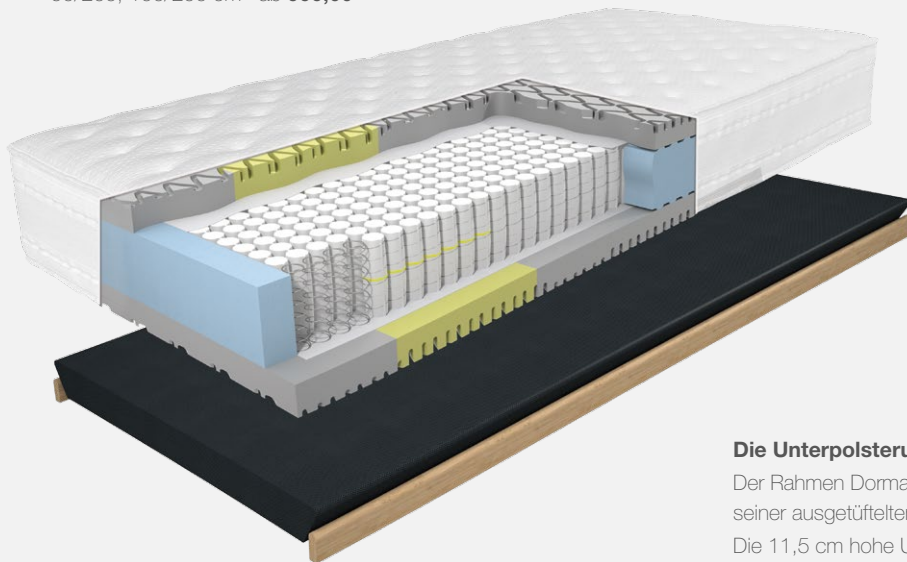

DIE NEUE DIMENSION DES SCHLAFENS

Die Matratze Dormabell Sprinx

Innovativer 1.000er Taschenfederkern, speziell zoniert. Einzigartige Airflex® Multizonen-Oberfläche aus hochelastischem, offenzelligem Aquacell®-Komfortschaum. 2 umlaufende, hochwertige, atmungsaktive Klima-Griff-Bänder mit Belüftungsgarantie für eine leichte Handhabung der Matratze. Die Soft-Schulterzone aus speziellen TTFK-Pads mit 1.00er Aquacell®-Abdeckung lässt die Schulter optimal einsinken. Die Federn, einzeln gefasst in Taschen aus luftigem Vlies, sind elastisch fixiert und bringen das „selbstregulierende“ Liege-Gefühl. Die verstärkte, belüftete und profilierte Sitzkante ergänzt den Komfort und bietet ein bequemes Zubettgehen und Aufstehen.

Punktelastischer Taschenfederkern aus elektronisch vergütetem Stahl mit 8 Windungen sorgt für eine individuelle Körperprofil-Anpassung.

90/200, 100/200 cm ab **999,00**

KOMFORT, DEN SIE LIEBEN – TECHNIK, DIE BEGEISTERT

Die Unterpolsterung Dormabell Sprinx

Der Rahmen Dormabell Sprinx mit seinem anspruchsvollen Design, sorgt mit seiner ausgetüftelten Konstruktion der Unterfederung für ein ideales Schlafklima. Die 11,5 cm hohe Unterpolsterung Dormabell Sprinx ist aus wertvollen, hochfesten Bambus-Außenholmen aus Öko-Holz gefertigt. Dadurch ist die flache, extrem stabile Bauweise möglich. Die Unterfederung kann zum Einlegen oder freistehend Verwendung finden. Eine belüftende, ökologisch zertifizierte Trägerplatte sorgt für eine gute Klimatisierung. Die metallfreie Federbox mit ausgeprägter Schulterkomfort-Zone ist eingebettet in eine Aquacell®-Komfortschaum-Einlage. Diese ist mit einer hochwertigen, atmungsaktiven, textilen Abdeckung ummantelt, welche eine optimale Überdeckung des gesamten Liegebereichs garantiert.

90/200, 100/200 cm ab **599,00**

Sprinx wird, wie alle Produkte aus dem Hause Dormabell vom ECO-Institut auf Humanverträglichkeit geprüft.