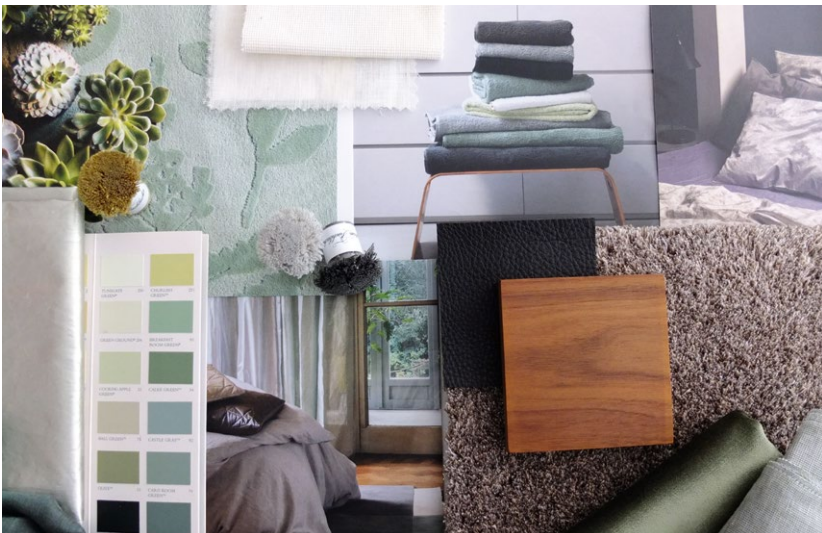

Beim Kauf
einer regulären
Christian Fischbacher
oder Graser Bettwäsche
Garnitur erhalten Sie ein
Spannbettuch im Wert
von **50,-** gratis!

bis 03.12.2016

Christian Fischbacher