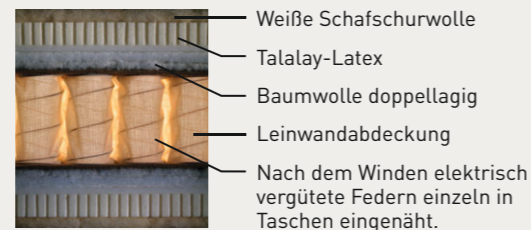

Komfortmatratze Opus

90 x 200 1.676,- (inklusive Schulteraufnahme)

Komfortmatratze Mythos

Noch bequemer und gemütlicher als die SCHRAMM-Matratze Opus ist ihre große Schwester Mythos. Durch eine hochwertigere Polsterung aus Talalay-Latex wird die Klimatisierung erhöht, und die Matratze erhält einen noch kuscheligeren und geschmeidigeren Charakter.