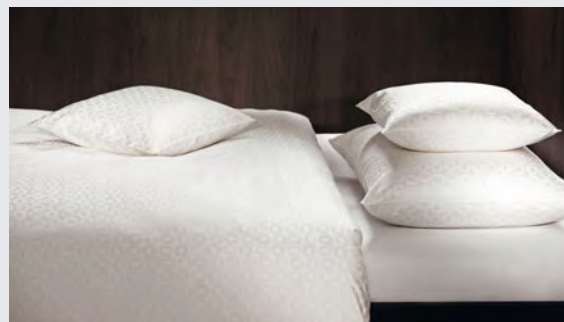

M
MÖLLER DESIGN

ZR

ZIMMER+ROHDE

DESSIN CRICLE

Jacourad Deluxe, buntgewebt aus mercerisierter feinsten Baumwolle.

135/200 Garnitur ab 339,00

155/220 Garnitur ab 369,00

DESSIN PROMENADE