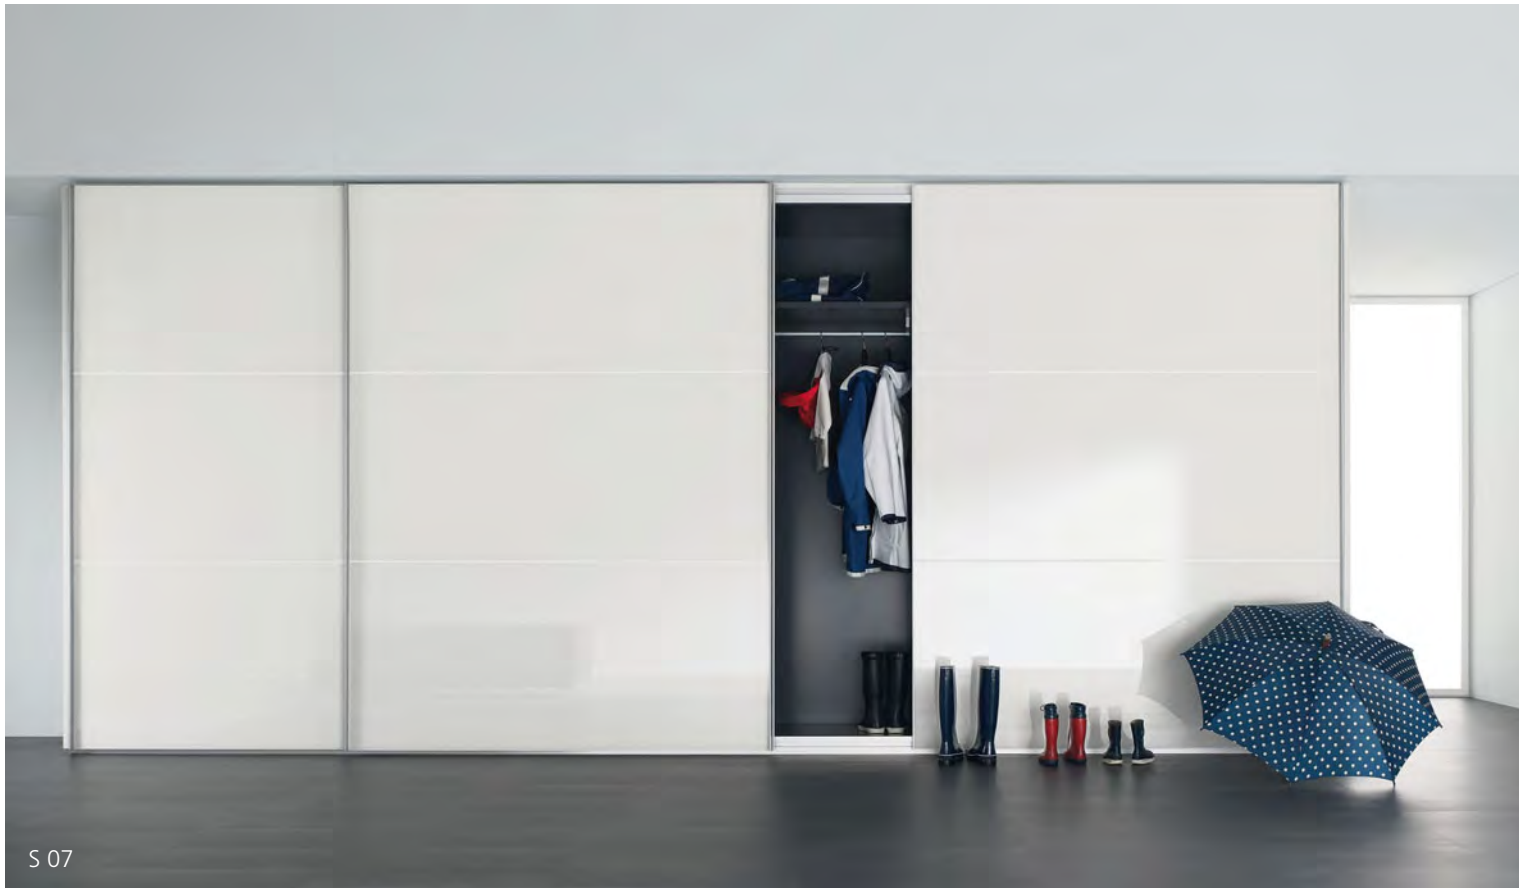

FLEXIBILITÄT UND GROSSZÜGIGKEIT

Flexible Schranksysteme in denen Sie alles unterbringen können! Mit einer Vielzahl von Schubladen und Griffvarianten, mit Türen aus Glas und Oberflächen aus Stoff, Leder, Holz, mit Hochglanz oder Mattlack. Wenn Sie sich nicht entscheiden können ob offene oder geschlossene Elemente besser aussehen – nehmen Sie doch einfach beides! Die vielfältigen Ausstattungsvarianten bringen Platz und Ordnung in Ihren Haushalt.

interlücke