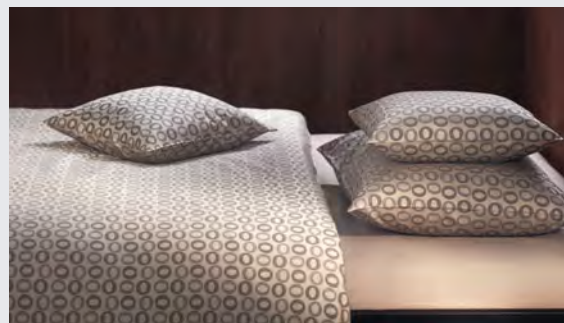

ZR

ZIMMER+ROHDE

DESSIN CRICLE

Jacourad Deluxe, buntgewebt aus mercerisierter feinsten Baumwolle.

135/200 Garnitur ab 339,00

155/220 Garnitur ab 369,00