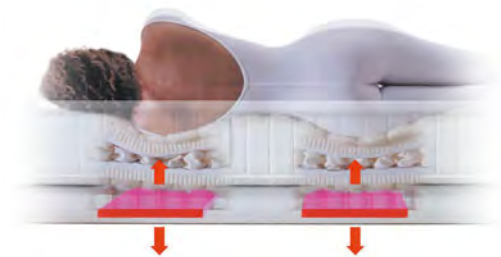

Die klassische Isolierkanne gibt es jetzt auch als Kaffeezubereiter. Bis zu 8 Tassen können damit aufgebriht und heißgehalten werden. **49,95**

stelton

FirstClass Schlafen

KOMFORT IN NEUER DIMENSION

DIVINA

SCHRAMM[®]

Mit dem Zwei-Matratzen-System entscheiden Sie sich für die perfekt aufeinander abgestimmte Kombination aus flexibler Obermatratze und stabiler Untermatratze. Dies bewirkt über Nacht die totale Entspannung und Erneuerung von Körper, Geist und Seele. Die punktuell reagierende, auf Ihre individuellen Maße und Schlafgewohnheiten abgestimmte Obermatratze bettet den Körper in eine ideale anatomische Lage; die stabile Untermatratze federt jede Bewegung sanft und flächig ab und bildet so die stützende Basis für guten Schlaf.