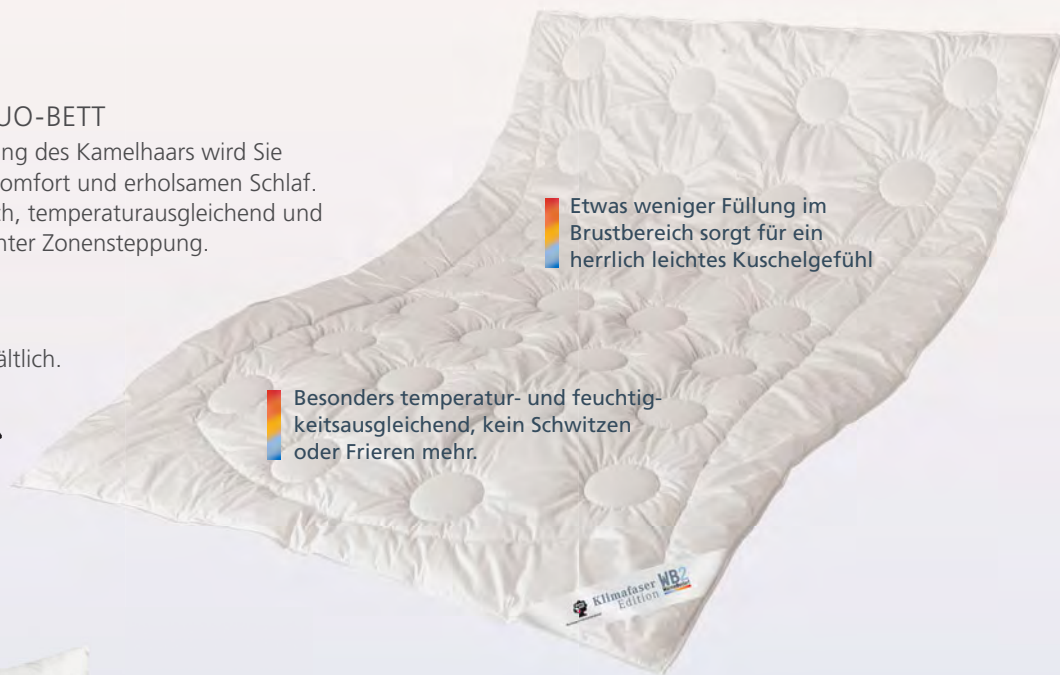

Zudecken + Kissen

WIR ERMITTELN IHREN WÄRMEBEDARF

DORMABELL KAMELHAAR-DUO-BETT

Die natürliche klimatisierende Wirkung des Kamelhaars wird Sie begeistern. Genießen Sie Wohlfühlkomfort und erholsamen Schlaf. Das edle Kamelhaar wirkt antistatisch, temperatursausgleichend und wärmeregulierend. Mit körpergerechter Zonensteppung.

135/200 379,00

155/220 499,00

Auch in anderen Wärmeklassen erhältlich.