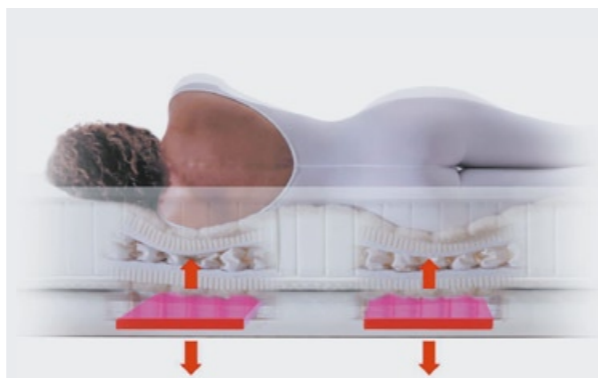

135/200 Füllgewicht 800 g statt 598,00 **398,00**
 155/220 Füllgewicht 1000g statt 798,00 **598,00**

Sympathica Cassetten-Daunenbett

Anschmiegsame 4x5 Kassettendecke mit 4 cm Innen- und Außensteg und wärmerer Fußzone.
 Füllung: 100 % weiße Gänsedaunen
 Bezugstoff: 100 % Baumwoll-Batist

Mit dem **Zwei-Matratzen-System** entscheiden Sie sich für die perfekt aufeinander abgestimmte Kombination aus flexibler Obermatratze und stabiler Untermatratze. Dies bewirkt über Nacht die totale Entspannung und Erneuerung von Körper, Geist und Seele. Die punktuell reagierende, auf Ihre individuellen Maße und Schlafgewohnheiten abgestimmte Obermatratze bettet den Körper in eine ideale anatomische Lage; die stabile Untermatratze federt jede Bewegung sanft und flächig ab und bildet so die stützende Basis für guten Schlaf.

Durchdacht bis in die letzte Feinheit

Die motorisch verstellbaren Untermatratzen machen, was Sie wollen. Durchdacht bis in die letzte Feinheit, bringen Sie 7 verschiedene Ausführungen mit bis zu fünf beweglichen Elementen in jede gewünschte Position. Ob zum Fernsehen oder Lesen, zum Entlasten der Beine oder der Wirbelsäule – geräuscharm und stufenlos bewegt sich Ihr Bett nach Ihren Wünschen. Höchste Sicherheitsstandards sind dabei selbstverständlich. Schramm Untermatratzen gibt es auch ohne Verstellung und in vier manuell verstellbaren Versionen.