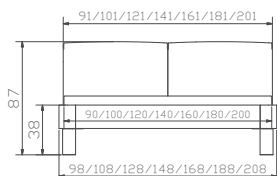

Alle Holzteile in Eiche natur, gebürstet, geölt
toutes les parties en bois en chêne naturel, brossé,
huilé | all wooden parts in oak natural, brushed, oiled

Weitere Beimöbel + Lampen siehe Register 2 |
autres accessoires + lampes voir registre 2 | further
accessories + lamps see index 2