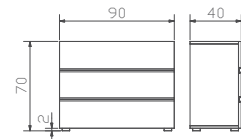

Nachttische, Kommoden | tables de nuit, commodes | bedside tables, chests of drawers

für Montage am Bett
pour montage au lit
for assembling directly
to the bed

Basso

Blumotion

Für unsere Nachttische und Kommoden verwenden wir ausschliesslich den gedämpften Selbsteinzug Blumotion von BLUM.

Pour nos tables de nuit et commodes nous utilisons exclusivement les tiroirs avec système d'amortissement Blumotion de BLUM.

For our bedside tables and chests of drawers we utilize exclusively the silent and soft self closing drawer runner Blumotion of BLUM.

Ausführungen | exécutions | executions

Holz | bois | wood

86
Eiche natur, gebürstet, geölt
Chêne naturel, brossé, huilé
Oak natural, brushed, oiled

89
Eiche graphit, gebürstet, geölt
Chêne graphit, brossé, huilé
Oak graphit, brushed, oiled

91
Eiche cognac, gebürstet, geölt
Chêne cognac, brossé, huilé
Oak cognac, brushed, oiled