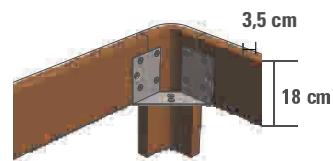

Bettrahmen | cadre de lit | bedframe

Modul 18

Breiten | largeurs | widths:
90, 100, 120, 140, 160, 180, 200 cm

Längen | longueurs | lengths:
190, 200, 210, 220 cm

Einlegetiefe | hauteur encastrable | insertion depth:
18 cm

Traversen | traverses | bars

Wir empfehlen grundsätzlich den Einsatz von Crosstraver (Quertraverse) oder Midtraver (Längstraverse).

Nous recommandons en général l'utilisation de Crosstraver (traverse transversale) ou Midtraver (traverse centrale).

We recommend basically the insertion of Crosstraver (central cross bar) or Midtraver (central bar).