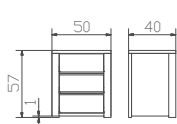

Nachttische, Kommoden | tables de nuit, commodes | bedside tables, chests of drawers

für Montage am Bett
pour montage au lit
for assembling directly
to the bed

Koro

Blumotion

Für unsere Nachttische und Kommoden verwenden wir ausschliesslich den gedämpften Selbsteinzug Blumotion von BLUM.

Pour nos tables de nuit et commodes nous utilisons exclusivement les tiroirs avec système d'amortissement Blumotion de BLUM.

For our bedside tables and chests of drawers we utilize exclusively the silent and soft self closing drawer runner Blumotion of BLUM.

Ausführungen | exécutions | executions

Holz | bois | wood

86
Eiche natur, gebürstet, geölt
Chêne naturel, brossé, huilé
Oak natural, brushed, oiled

89
Eiche graphit, gebürstet, geölt
Chêne graphit, brossé, huilé
Oak graphit, brushed, oiled

91
Eiche cognac, gebürstet, geölt
Chêne cognac, brossé, huilé
Oak cognac, brushed, oiled