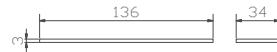

Beimöbel | accessoires | accessories

Bank + Kissen | banquette + coussin | bench + cushion

Vano

Bezugsstoffe siehe Register 1, Seiten 6 – 7

Tissus de revêtement voir registre 1, pages 6 – 7
Cover fabrics see index 1, pages 6 – 7

Herrendiener | valet | dressboy

Sekretär | secrétaire | bureau

Ausführungen | exécutions | executions

Metall | métal | metal