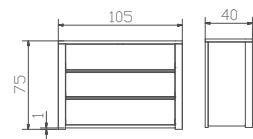

Nachttische, Kommoden | tables de nuit, commodes | bedside tables, chests of drawers

für Montage am Bett
pour montage au lit
for assembling directly
to the bed

Aida

Blumotion

Für unsere Nachttische und Kommoden verwenden wir ausschliesslich den gedämpften Selbsteinzug Blumotion von BLUM.

Pour nos tables de nuit et commodes nous utilisons exclusivement les tiroirs avec système d'amortissement Blumotion de BLUM.

For our bedside tables and chests of drawers we utilize exclusively the silent and soft self closing drawer runner Blumotion of BLUM.

Ausführungen | exécutions | executions

Holz | bois | wood

86
Eiche natur, gebürstet, geölt
Chêne naturel, brossé, huilé
Oak natural, brushed, oiled

89
Eiche graphit, gebürstet, geölt
Chêne graphit, brossé, huilé
Oak graphit, brushed, oiled

91
Eiche cognac, gebürstet, geölt
Chêne cognac, brossé, huilé
Oak cognac, brushed, oiled