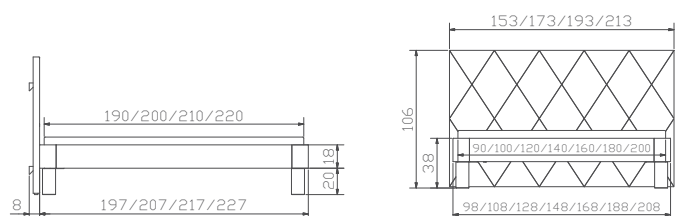

Dimension cm
Modul 18	Rahmen Breiten Längen	cadre largeurs longueurs	frame widths lengths	90, 100, 120, 140, 160, 180, 200 190, 200, 210, 220
Noro	Füße, Eckteile Höhen	pieds, pièces d'angles hauteurs	feet, corner pieces heights	20, 25, 30
Umbia L	Wandpaneel Kunstleder white 301 nur für Wandmontage siehe Register 1	panneau mural cuir synthétique white 301 uniquement pour montage mural voir registre 1	wall panel synthetic leather white 301 wall assembly only see index 1	153, 173, 193, 213