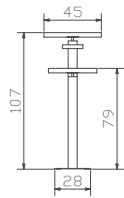

Herrendiener | valet | dressboy

Claudio alu, anthracit, iron