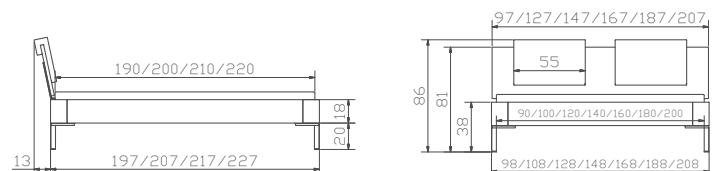

Dimension cm
Modul 18	Rahmen Breiten Längen	cadre largeurs longueurs	frame widths lengths	90, 100, 120, 140, 160, 180, 200 190, 200, 210, 220
Sina inox	Füße, Eckteile Höhe	pièds, pièces d'angles hauteur	feet, corner pieces height	20
Varus Varo	Kopfteil Kissen (2er Set) Kunstleder white 301	tête de lit coussins (set de 2) cuir synthétique white 301	headboard cushions (set of 2) synthetic leather white 301	90/100, 120, 140, 160, 180, 200 55/10/35