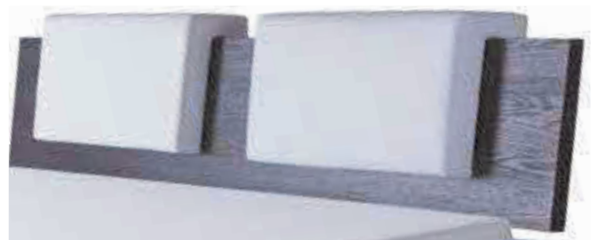

Varo + Varus

Befestigung mit 2 Bändern (Klettverschluss)

Fixation avec 2 bandes Velcro®

Fixation with 2 ribbons (Velcro®fastener)

Kissen | coussins | cushions	Effektive Masse cm dimensions effectives cm effective dimensions cm	zu Kopfteilen pour têtes de lit for headboards		Breitenmasse cm dimensions de largeur cm widths dimensions cm
		Alpa	Varus	
Arona	86, 116, 136, 156, 176×3,5×25	●		90/100, 120, 140, 160, 180/200
Lumo	86, 116, 136, 156, 176×6×25	●		90/100, 120, 140, 160, 180/200
Sano (2er Set | set de 2 | set of 2)	55×4×35	●		
Ravo	80, 110, 130, 150, 170, 190×3,5×35	●	●	90/100, 120, 140, 160, 180, 200
Suny (2er Set | set de 2 | set of 2)	55×6×40	●	●	
Varo (2er Set | set de 2 | set of 2)	55×10×35		●	

Stoffauswahl/Farben für Kissen siehe Register 1, Seiten 6–7

Choix de tissus/couleurs pour coussins voir registre 1, pages 6–7

Choice of tissues/colours for cushions see index 1, pages 6–7

Ausführungen | exécutions | executions

Holz | bois | wood

86
Eiche natur, gebürstet, geölt
Chêne naturel, brossé, huilé
Oak natural, brushed, oiled

89
Eiche graphit, gebürstet, geölt
Chêne graphit, brossé, huilé
Oak graphit, brushed, oiled

91
Eiche cognac, gebürstet, geölt
Chêne cognac, brossé, huilé
Oak cognac, brushed, oiled