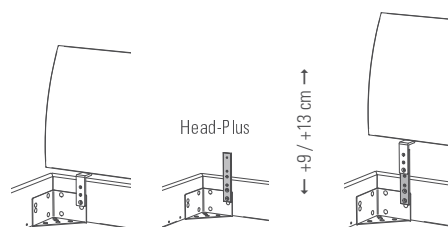

Head-Plus Metall | métal | metal