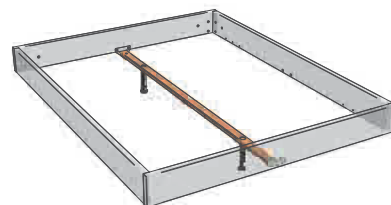

Einlegetiefe | hauteur encastrable | insertion depth:
18 cm

Traversen | traverses | bars

Wir empfehlen grundsätzlich den Einsatz von Crosstraver (Quertraverse) oder Midtraver (Längstraverse).

Nous recommandons en général l'utilisation de Crosstraver (traverse transversale) ou Midtraver (traverse centrale).

We recommend basically the insertion of Crosstraver (central cross bar) or Midtraver (central bar).

Crosstraver

Quertraverse | traverse transversale | central cross bar

Für alle Bettbreiten | pour toutes les largeurs de lit | for all bed widths

Crosstraver-Twin

Quertraversen | traverses transversales | cross bars

Für alle Bettbreiten | pour toutes les largeurs de lit | for all bed widths

Midtraver

Längstraverse | traverse centrale | central bar

Für Betten ab Breite 160 cm mit 2 Lattenrosten oder Motorrahmeneinbau | pour les lits à partir de 160 cm de largeur avec 2 sommiers ou l'installation d'un cadre motorisé | for beds from 160 cm width with 2 slats or motor frame installation