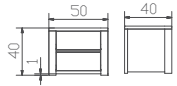

Nachttische, Kommoden | tables de nuit, commodes | bedside tables, chests of drawers

Cara

für Montage am Bett
pour montage au lit
for assembling directly
to the bed

Blumotion

Für unsere Nachttische und Kommoden verwenden wir ausschliesslich den gedämpften Selbsteinzug Blumotion von BLUM.

Pour nos tables de nuit et commodes nous utilisons exclusivement les tiroirs avec système d'amortissement Blumotion de BLUM.

For our bedside tables and chests of drawers we utilize exclusively the silent and soft self closing drawer runner Blumotion of BLUM.

Ausführungen | exécutions | executions

Holz | bois | wood

86
Eiche natur, gebürstet, geölt
Chêne naturel, brossé, huilé
Oak natural, brushed, oiled

89
Eiche graphit, gebürstet, geölt
Chêne graphit, brossé, huilé
Oak graphit, brushed, oiled

91
Eiche cognac, gebürstet, geölt
Chêne cognac, brossé, huilé
Oak cognac, brushed, oiled