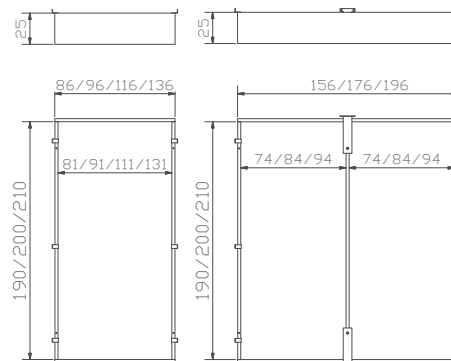

Practico-Ron Box + Modul 18 + Econom-move

Econom-move

box = fond inclus, utilisation voir pages 9.12–9.13
pour box Practico-Ron:
 Sommier **Ultrafree-Lift KF**
 Tête et pied réglables
 Cadre, hauteur 7 cm et 28 lattes en hêtre multiplis
 Hauteur totale 11 cm

Stauraum | compartiment de rangement | storage space

90 × 200/210/220	=	81 × 190/200/210 × 24 cm
100 × 200/210/220	=	91 × 190/200/210 × 24 cm
120 × 200/210/220	=	111 × 190/200/210 × 24 cm
140 × 200/210/220	=	131 × 190/200/210 × 24 cm
160 × 200/210/220	=	74 × 190/200/210 × 24 (2 x) cm
180 × 200/210/220	=	84 × 190/200/210 × 24 (2 x) cm
200 × 200/210/220	=	94 × 190/200/210 × 24 (2 x) cm