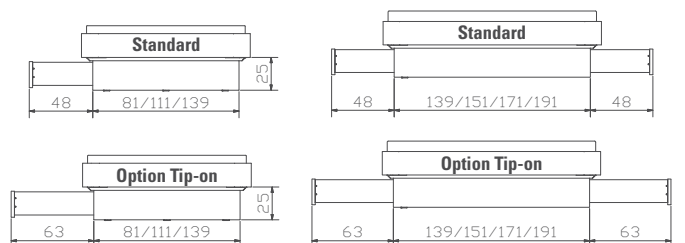

Dimension cm
Lovie-Ron Box	1 Bettkasten	1 tiroir de lit	1 bed drawer	90, 100, 120, 140
	Breiten	largeurs	widths	
	2 Bettkästen	2 tiroirs de lit	2 bed drawers	140, 160, 180, 200
	Breiten	largeurs	widths	
	Höhe	hauteur	height	25
Aida	Kommode	commode	chest of drawers	105/40/75
Caja	Nachttisch	table de nuit	bedside table	48/41/16