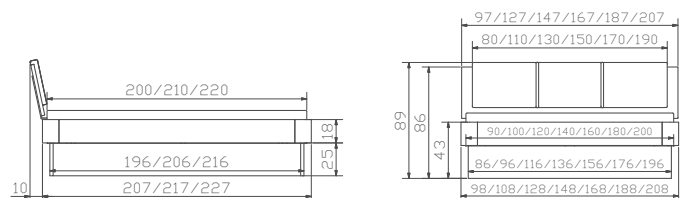

Dimension cm
Modul 18	Rahmen Breiten Längen	cadre largeurs longueurs	frame widths lengths	90, 100, 120, 140, 160, 180, 200 190, 200, 210, 220
Practico-Ron Box	Anthrazit Breiten Längen Höhe	anthracite largeurs longueurs hauteur	anthracite widths lengths height	90, 100, 120, 140, 160, 180, 200 200, 210, 220 25
Varus	Kopfteil	tête de lit	headboard	90/100, 120, 140, 160, 180, 200
Ravo	Kissen, Kitana anthrazit 604	coussin, Kitana anthrazit 604	cushion, Kitana anthrazit 604	90/100, 120, 140, 160, 180, 200

Alle Holzteile in Eiche cognac, gebürstet, geölt | toutes les parties en bois en chêne cognac, brossé, huilé | all wooden parts in oak cognac, brushed, oiled

Weitere Beimöbel + Lampen siehe Register 2 | autres accessoires + lampes voir registre 2 | further accessories + lamps see index 2