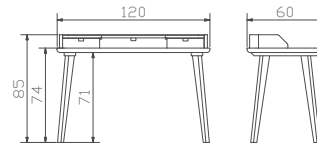

Sekretär | secrétaire | bureau

Aska

Ausführungen | exécutions | executions

Metall | métal | metal