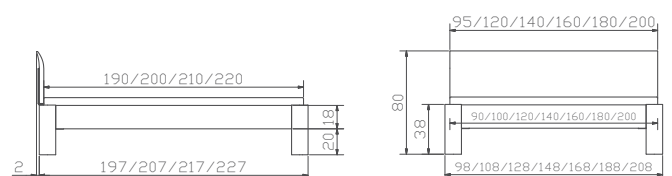

Dimension cm
Modul 18	Rahmen Breiten Längen	cadre largeurs longueurs	frame widths lengths	90, 100, 120, 140, 160, 180, 200 190, 200, 210, 220
Ronda	Eckfüsse Höhen	pieds d'angles hauteurs	corner feet heights	20(38), 25(43), 30(48)
Lisio	Kopfteil	tête de lit	headboard	90/100, 120, 140, 160, 180, 200