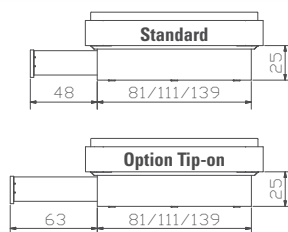

Standard: gedämpfter Selbsteinzug Blumotion von BLUM

Option: Tip-on-Öffnung mit Vollauszug von BLUM

Lovie-Ron Box + Saceto

140-200 cm 2 Schubladen | 2 tiroirs | 2 drawers

Stauraum | compartiment de rangement | storage space:
2 × 134 × 61 × 16 cm