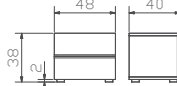

Nachttische, Kommoden | tables de nuit, commodes | bedside tables, chests of drawers

Menza

für Montage am Bett
pour montage au lit
for assembling directly
to the bed

Blumotion

Für unsere Nachttische und Kommoden verwenden wir ausschliesslich den gedämpften Selbsteinzug Blumotion von BLUM.

Pour nos tables de nuit et commodes nous utilisons exclusivement les tiroirs avec système d'amortissement Blumotion de BLUM.

For our bedside tables and chests of drawers we utilize exclusively the silent and soft self closing drawer runner Blumotion of BLUM.

Ausführungen | exécutions | executions

Holz | bois | wood

86
Eiche natur, gebürstet, geölt
Chêne naturel, brossé, huilé
Oak natural, brushed, oiled

89
Eiche graphit, gebürstet, geölt
Chêne graphit, brossé, huilé
Oak graphit, brushed, oiled

91
Eiche cognac, gebürstet, geölt
Chêne cognac, brossé, huilé
Oak cognac, brushed, oiled