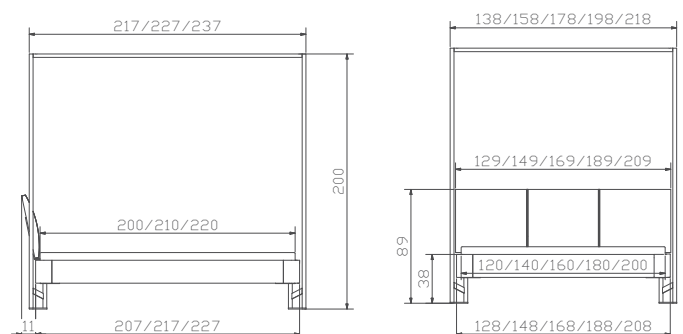

Dimension cm
Modul 18	Rahmen Breiten Längen	cadre largeurs longueurs	frame widths lengths	90, 100, 120, 140, 160, 180, 200 190, 200, 210, 220
Cielo-Ron white	Baldachin Breiten Längen Höhen	baldaquin largeurs longueurs hauteurs	canopy widths lengths heights	120, 140, 160, 180, 200 200, 210, 220 20
Ripo	Kopfteil, Campos blanc 372	tête de lit, Campos blanc 372	headboard, Campos blanc 372	90, 100, 120, 140, 160, 180, 200

Alle Holzteile in Eiche natur gebürstet, geölt |
toutes les parties en bois en chêne naturel, brossé,
huilé | all wooden parts in oak natural, brushed, oiled

Weitere Beimöbel + Lampen siehe Register 2 |
autres accessoires + lampes voir registre 2 | further
accessories + lamps see index 2