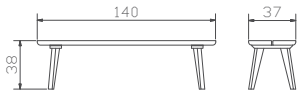

Beimöbel | accessoires | accessories

Bank + Kissen | banquette + coussin | bench + cushion

Sola