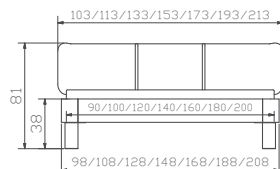

Alle Holzteile in Eiche natur, gebürstet, geölt
toutes les parties en bois en chêne naturel, brossé,
huilé | all wooden parts in oak natural, brushed, oiled

Weitere Beimöbel + Lampen siehe Register 2 |
autres accessoires + lampes voir registre 2 | further
accessories + lamps see index 2