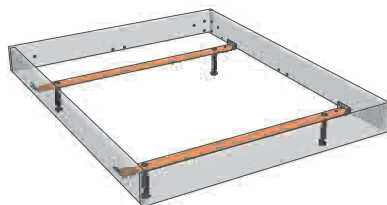

Einlegetiefe | hauteur encastrable | insertion depth:
18 cm

Traversen | traverses | bars

Wir empfehlen grundsätzlich den Einsatz von Crosstraver (Quertraverse) oder Midtraver (Längstraverse).

Nous recommandons en général l'utilisation de Crosstraver (traverse transversale) ou Midtraver (traverse centrale).

We recommend basically the insertion of Crosstraver (central cross bar) or Midtraver (central bar).

Crosstraver

Quertraverse | traverse transversale | central cross bar

Für alle Bettbreiten | pour toutes les largeurs de lit | for all bed widths

Crosstraver-Twin

Quertraversen | traverses transversales | cross bars

Für alle Bettbreiten | pour toutes les largeurs de lit | for all bed widths

Midtraver

Längstraverse | traverse centrale | central bar

Für Betten ab Breite 160 cm mit 2 Lattenrosten oder Motorrahmeneinbau | pour les lits à partir de 160 cm de largeur avec 2 sommiers ou l'installation d'un cadre motorisé | for beds from 160 cm width with 2 slats or motor frame installation