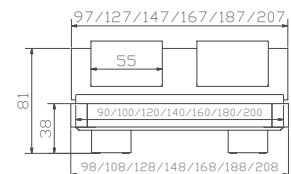

Dimension cm
Alpa	Kopfteil	tête de lit	headboard	140, 160, 180, 200
Arona	Kissen, Campos blanc 372	coussin, Campos blanc 372	cushion, Campos blanc 372	140, 160, 180/200
Varus	Kopfteil	tête de lit	headboard	90/100, 120, 140, 160, 180, 200
Varo	Kissen (2er Set) Campos blanc 372	coussins (set de 2) Campos blanc 372	cushions (set of 2) Campos blanc 372	55/10/35

Alle Holzteile in Eiche natur, gebürstet, geölt | toutes les parties en bois en chêne naturel, brossé, huilé | all wooden parts in oak natural, brushed, oiled

Weitere Beimöbel siehe Register 2 | autres accessoires voir registre 2 | further accessories see index 2