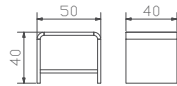

Nachttische, Kommoden | tables de nuit, commodes | bedside tables, chests of drawers

Plato