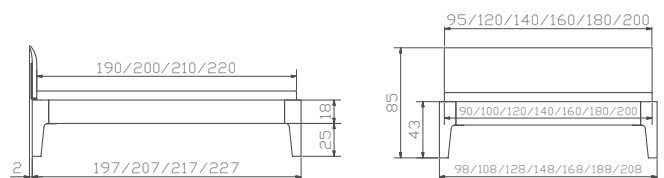

Dimension cm
Modul 18	Rahmen Breiten Längen	cadre largeurs longueurs	frame widths lengths	90, 100, 120, 140, 160, 180, 200 190, 200, 210, 220
Xylo	Eckfüsse Höhen	pieds d'angles hauteurs	corner feet heights	20(38), 25(43), 30(48)
Lisio	Kopfteil	tête de lit	headboard	90/100, 120, 140, 160, 180, 200
Koro	Nachttisch	table de nuit	bedside table	50/40/57

Alle Holzteile in Eiche cognac, gebürstet, geölt | toutes les parties en bois en chêne cognac, brossé, huilé | all wooden parts in oak cognac, brushed, oiled

Weitere Beimöbel siehe Register 2 | autres accessoires voir registre 2 | further accessories see index 2