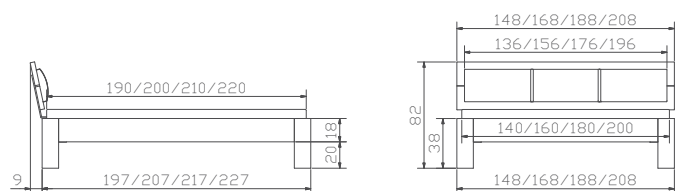

Dimension cm
Modul 18	Rahmen Breiten Längen	cadre largeurs longueurs	frame widths lengths	90, 100, 120, 140, 160, 180, 200 190, 200, 210, 220
Corno	Eckfüsse Höhen	pieds d'angles hauteurs	corner feet heights	20(38), 25(43), 30(48)
Alpa Lumo	Kopfteil Kissen, Shine rose 681	tête de lit coussin, Shine rose 681	headboard cushion, Shine rose 681	140, 160, 180, 200 140, 160, 180/200