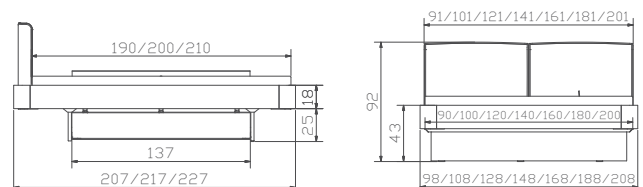

Dimension cm
Modul 18	Rahmen Breiten Längen	cadre largeurs longueurs	frame widths lengths	90, 100, 120, 140, 160, 180, 200 190(200), 200(210), 210(220)
Lovie-Ron Box	1 Bettkasten Breiten 2 Bettkästen Breiten Höhe	1 tiroir de lit largeurs 2 tiroirs de lit largeurs hauteur	1 bed drawer widths 2 bed drawers widths height	90, 100, 120, 140 140, 160, 180, 200 25
Cemoa	Kopfteil, Campos cafe 374 hat Einfluss auf Bettlänge siehe Seite 9.8	tête de lit, Campos cafe 374 a un impact sur la longueur du lit voir page 9.8	headboard, Campos cafe 374 affects the length of bed see 9.8	90, 100, 120, 140, 160, 180, 200 90 – 120 = 1 Kissen/coussin/ cushion

Alle Holzteile in Eiche natur, gebürstet, geölt |
toutes les parties en bois en chêne naturel, brossé, huilé |
all wooden parts in oak natural, brushed, oiled

Weitere Beimöbel + Lampen siehe Register 2 |
autres accessoires + lampes voir registre 2 | further
accessories + lamps see index 2