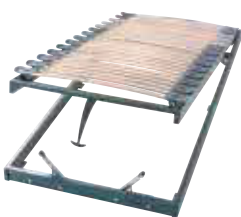

Ultrafree-Lift KF

Box = inkl. Boden, Anwendung siehe Seiten 9.12–9.13
zu Practico-Ron Box:
 Lattenrost **Ultrafree-Lift KF**
 Kopf-/Fussverstellung
 Rahmenholme Höhe 7 cm und 28 Federleisten
 aus Buchenschichtholz
 Gesamthöhe 11 cm