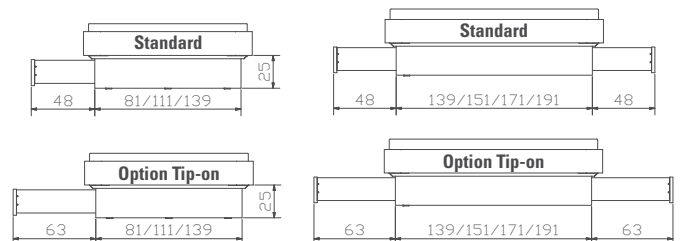

				Dimension cm
Modul 18	Rahmen Breiten Längen	cadre largeurs longueurs	frame widths lengths	90, 100, 120, 140, 160, 180, 200 190, 200, 210, 220
Ronda	Eckfüsse Höhen	pieds d'angles hauteurs	corner feet heights	20(38), 25(43), 30(48)
Lisio	Kopfteil	tête de lit	headboard	90/100, 120, 140, 160, 180, 200

Lovie-Ron Box

1 Bettkasten
Breiten
2 Bettkästen
Breiten
Höhe

1 tiroir de lit
largeurs
2 tiroirs de lit
largeurs
hauteur

1 bed drawer
widths
2 bed drawers
widths
height

Dimension cm

90, 100, 120, 140
140, 160, 180, 200
25

				Dimension cm
Modul 18	Rahmen Breiten Längen	cadre largeurs longueurs	frame widths lengths	90, 100, 120, 140, 160, 180, 200 190, 200, 210, 220
Slitto anthracit	Kufen, Eckteile Breiten Höhen	patins, pièces d'angles largeurs hauteurs	vats, corner pieces widths heights	140, 160, 180, 200 20, 25
Cussina	Kopfteil, Shine curry 684 siehe Register 1	tête de lit, Shine curry 684 voir registre 1	headboard, Shine curry 684 see index 1	140, 160, 180, 200
Topa anthracit	Bank inkl. Kissen Shine curry 684	banquette, coussin incl. Shine curry 684	bench, cushion incl. Shine curry 684	144/44/38
Caja	Nachttisch	table de nuit	bedside table	48/41/16