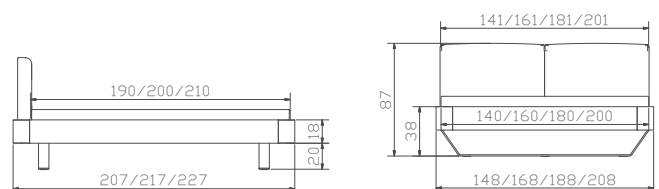

Dimension cm
Modul 18	Rahmen Breiten Längen	cadre largeurs longueurs	frame widths lengths	90, 100, 120, 140, 160, 180, 200 190(200), 200(210), 210(220)
Slitto white	Kufen, Eckteile Breiten Höhen	patins, pièces d'angles largeurs hauteurs	vats, corner pieces widths heights	140, 160, 180, 200 20, 25
Cemoa	Kopfteil, Campos blanc 372 hat Einfluss auf Bettlänge siehe Seite 9.8	tête de lit, Campos blanc 372 a un impact sur la longueur du lit voir page 9.8	headboard, Campos blanc 372 affects the length of bed see 9.8	90, 100, 120, 140, 160, 180, 200 90 – 120 = 1 Kissen/coussin/ cushion
Aida	Kommode	commode	chest of drawers	105/40/75
Cara	Nachttisch	table de nuit	bedside table	50/40/40