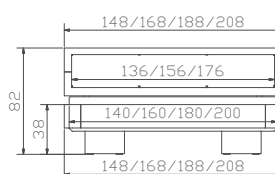

Dimension cm
Alpa	Kopfteil	tête de lit	headboard	140, 160, 180, 200
Arona	Kissen, Campos blanc 372	coussin, Campos blanc 372	cushion, Campos blanc 372	140, 160, 180/200
Varus	Kopfteil	tête de lit	headboard	90/100, 120, 140, 160, 180, 200
Varo	Kissen (2er Set) Campos blanc 372	coussins (set de 2) Campos blanc 372	cushions (set of 2) Campos blanc 372	55/10/35

Alle Holzteile in Eiche natur, gebürstet, geölt | toutes les parties en bois en chêne naturel, brossé, huilé | all wooden parts in oak natural, brushed, oiled

Weitere Beimöbel siehe Register 2 | autres accessoires voir registre 2 | further accessories see index 2