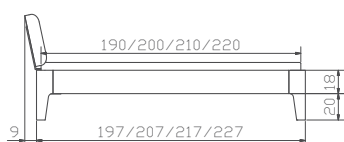

Alle Holzteile in Eiche natur, gebürstet, geölt | toutes les parties en bois en chêne naturel, brossé, huilé | all wooden parts in oak natural, brushed, oiled
Weitere Beimöbel siehe Register 2 | autres accessoires voir registre 2 | further accessories see index 2