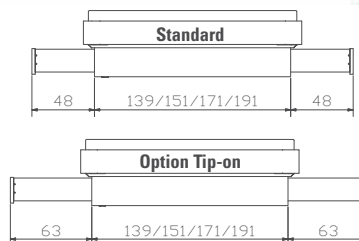

Metall | métal | metal

Bettkasten mit Holzkufe | tiroir de lit avec patins en bois | bed drawer with wooden vat

Lovie-Ron Box + Covero

90-140 cm 1 Schublade | 1 tiroir | 1 drawer

Stauraum | compartiment de rangement | storage space:
134 × 61 × 16 cm

Standard: gedämpfter Selbsteinzug Blumotion von BLUM

Option: Tip-on-Öffnung mit Vollauszug von BLUM

Lovie-Ron Box + Saceto

140-200 cm 2 Schubladen | 2 tiroirs | 2 drawers

Stauraum | compartiment de rangement | storage space:
2 × 134 × 61 × 16 cm