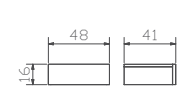

Nachttische, Kommoden | tables de nuit, commodes | bedside tables, chests of drawers

Plato

Menza

Cara

Caja

für Montage am Bett
pour montage au lit
for assembling directly
to the bed

Drema

Koro