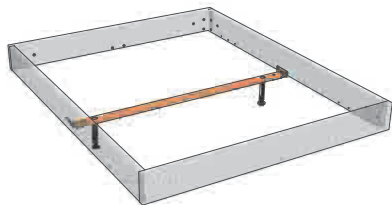

Einlegetiefe | hauteur encastrable | insertion depth:
18 cm

Traversen | traverses | bars

Wir empfehlen grundsätzlich den Einsatz von Crosstraver (Quertraverse) oder Midtraver (Längstraverse).

Nous recommandons en général l'utilisation de Crosstraver (traverse transversale) ou Midtraver (traverse centrale).

We recommend basically the insertion of Crosstraver (central cross bar) or Midtraver (central bar).

Crosstraver

Quertraverse | traverse transversale | central cross bar

Für alle Bettbreiten | pour toutes les largeurs de lit | for all bed widths

Crosstraver-Twin

Quertraversen | traverses transversales | cross bars

Für alle Bettbreiten | pour toutes les largeurs de lit | for all bed widths

Midtraver

Längstraverse | traverse centrale | central bar

Für Betten ab Breite 160 cm mit 2 Lattenrosten oder Motorrahmeneinbau | pour les lits à partir de 160 cm de largeur avec 2 sommiers ou l'installation d'un cadre motorisé | for beds from 160 cm width with 2 slats or motor frame installation