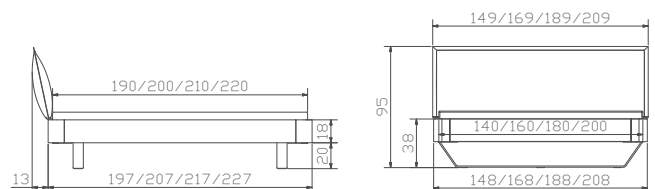

Dimension cm
Modul 18	Rahmen Breiten Längen	cadre largeurs longueurs	frame widths lengths	90, 100, 120, 140, 160, 180, 200 190, 200, 210, 220
Slitto anthracit	Kufen, Eckteile Breiten Höhen	patins, pièces d'angles largeurs hauteurs	vats, corner pieces widths heights	140, 160, 180, 200 20, 25
Cussina	Kopfteil, Shine curry 684 siehe Register 1	tête de lit, Shine curry 684 voir registre 1	headboard, Shine curry 684 see index 1	140, 160, 180, 200
Topa anthracit	Bank inkl. Kissen Shine curry 684	banquette, coussin incl. Shine curry 684	bench, cushion incl. Shine curry 684	144/44/38
Caja	Nachttisch	table de nuit	bedside table	48/41/16

Alle Holzteile in Eiche graphit, gebürstet, geölt |
toutes les parties en bois en chêne graphit, brossé, huilé |
all wooden parts in oak graphit, brushed, oiled

Weitere Beimöbel + Lampen siehe Register 2 |
autres accessoires + lampes voir registre 2 | further
accessories + lamps see index 2