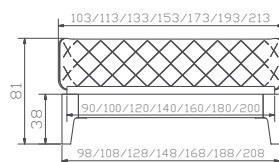

Alle Holzteile in Eiche natur, gebürstet, geölt | toutes les parties en bois en chêne naturel, brossé, huilé | all wooden parts in oak natural, brushed, oiled
Weitere Beimöbel siehe Register 2 | autres accessoires voir registre 2 | further accessories see index 2