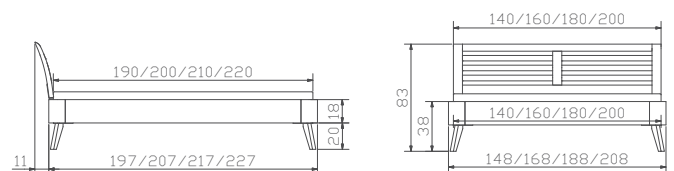

Dimension cm
Modul 18	Rahmen Breiten Längen	cadre largeurs longueurs	frame widths lengths	90, 100, 120, 140, 160, 180, 200 190, 200, 210, 220
Masito	Füße, Eckteile Höhen	pieds, pièces d'angles hauteurs	feet, corner pieces heights	20, 25
Soleo	Kopfteil	tête de lit	headboard	140, 160, 180, 200