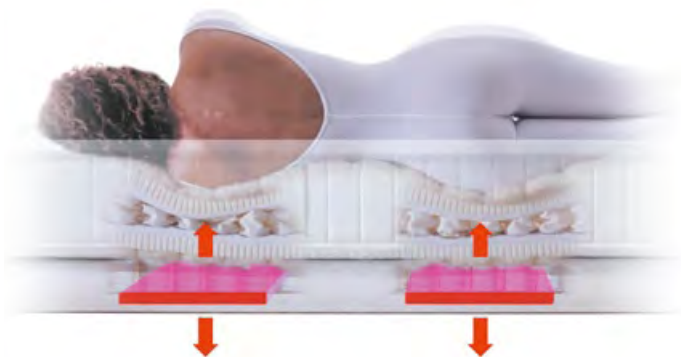

Füsse in 15 cm Höhe wahlweise rund oder eckig Buche
natur lackiert. In verschiedenen Stoffen und Farben erhältlich.

Preisbeispiel: 160/200 cm Aktionspreis **2.995,00**

Axel Schramm
Geschäftsführer Schramm

Mit freundlichen Grüßen
Schramm Werkstätten GmbH
Axel Schramm

Mit dem **Zwei-Matratzen-System** entscheiden Sie sich für die perfekt
aufeinander abgestimmte Kombination aus flexibler Obermatratze und
stabiler Untermatratze. Dies bewirkt über Nacht die totale Entspannung
und Erneuerung von Körper, Geist und Seele. Die punktuell reagierende,
auf Ihre individuellen Maße und Schlafgewohnheiten abgestimmte
Obermatratze bettet den Körper in eine ideale anatomische Lage; die
stabile Untermatratze federt jede Bewegung sanft und flächig ab und
bildet so die stützende Basis für guten Schlaf.