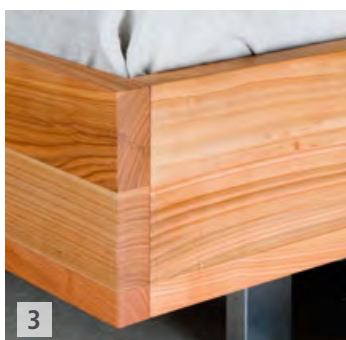

Die elementare Formensprache erzeugt eine puristische Anmutung. Deshalb passt das Bett in jede Umgebung. Zu klassischen Möbeln ebenso gut wie zu coolen Modernen. Die hochwertige Verarbeitung und die wertvollen Materialien verleihen dem Möbel seinen Reiz.

1. 1 Lehne mit Leder bezogen – auf Wunsch gegen Aufpreis möglich.
2. 2 Massive Rückenlehne, Standard in gerader Ausführung – angeschrägt auf Wunsch gegen Aufpreis möglich.
3. 3 Bettrahmen in gerader Ausführung.
4. 4 Bettrahmen nach Innen angeschrägt als Extra. Dies erleichtert den Bezug der Matratze/Bettlaken.

LUNA