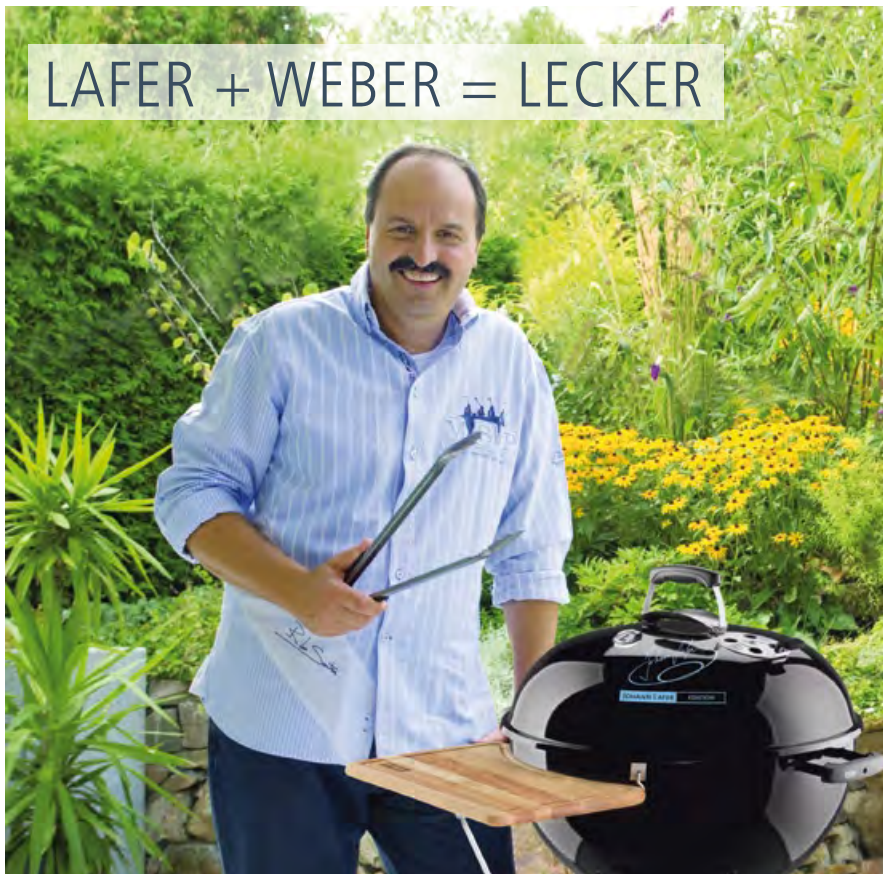

Johann Lafer Sonderedition

Mit 57 cm Durchmesser ist der Klassiker eine runde Sache. Schön anzuschauen, wetterfest und bequem da leicht zu reinigen.

Das Besondere:

Der One Touch Gold ist der Klassiker unter den Kugelgrills. Die **Edition Lafer** bietet extra ein Deckelthermometer, einen Deckelhalter und den Side-Kick-Arbeits-tisch aus Ahorn. Mit diesem Grill mutiert jedermann zum TV-Koch. Der Ofen-Effekt der Kugel garantiert beste Grillergebnisse und somit den Applaus des Publikums.

299,00

One-Touch Original

Eine Legende für sich: Der One-Touch Original in der traditionellen Weber Silhouette. Das Modell ist optimal in Handhabung, Sicherheit und Pflege bei großer Standfestigkeit, mit im Deckel integriertem Thermometer und dem patentierten One-Touch System. Es ermöglicht in Verbindung mit dem Lüftungsschieber im Deckel eine sehr gute Temperatur- und Umluftsteuerung im Kessel, die das lästige Verstellen des Grillrostes in der Höhe vollkommen überflüssig macht.