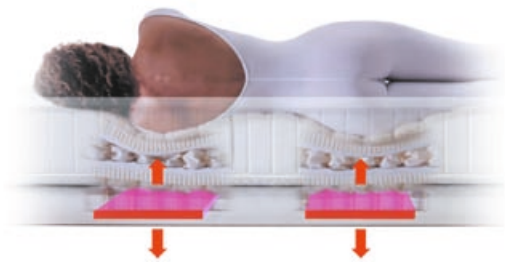

Mit dem **Zwei-Matratzen-System** entscheiden Sie sich für die perfekt aufeinander abgestimmte Kombination aus flexibler Obermatratze und stabiler Untermatratze. Dies bewirkt über Nacht die totale Entspannung und Erneuerung von Körper, Geist und Seele. Die punktuell reagierende, auf Ihre individuellen Maße und Schlafgewohnheiten abgestimmte Obermatratze bettet den Körper in eine ideale anatomische Lage; die stabile Untermatratze federt jede Bewegung sanft und flüchtig ab und bildet so die stützende Basis für guten Schlaf.