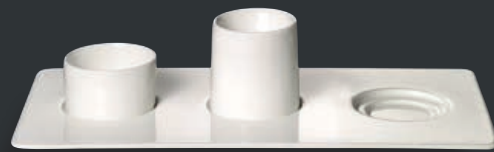

TABLETT (3 Spiegel)

02 184 000 00
Tablett 13 x 26 cm