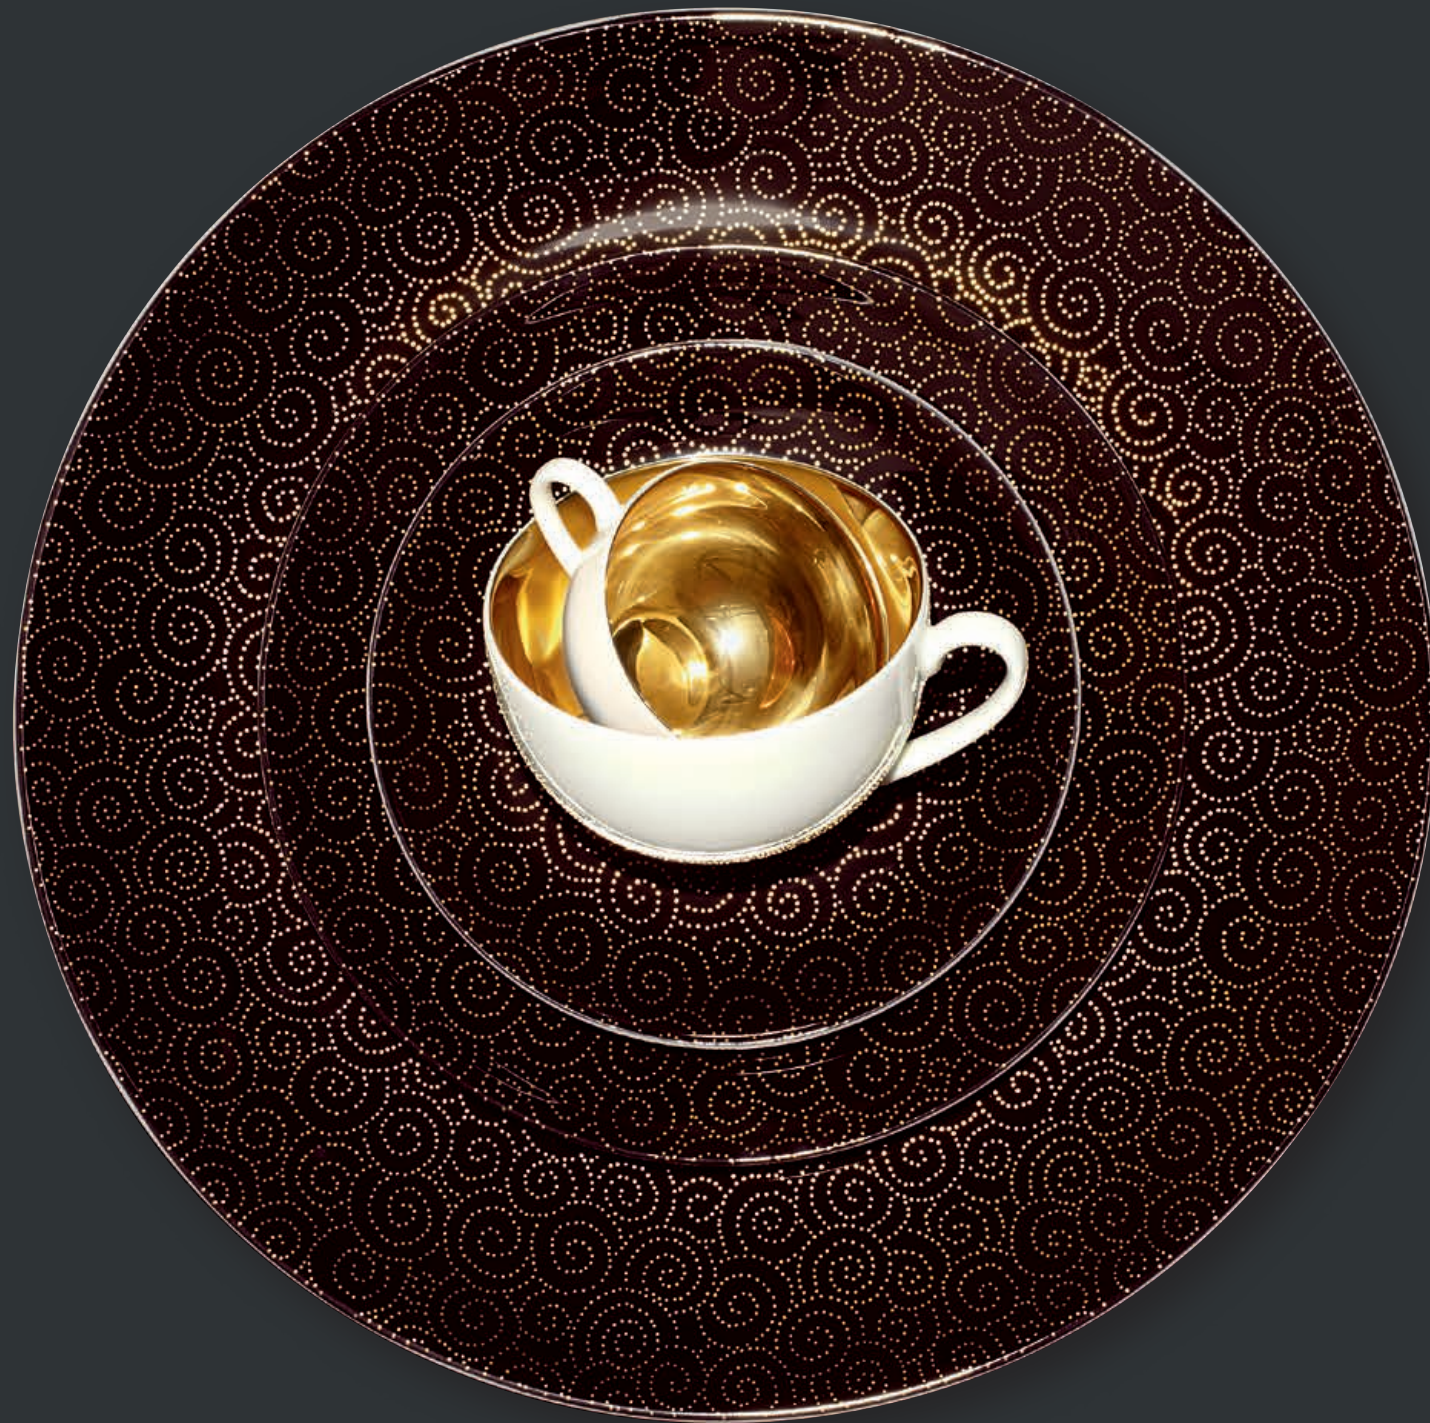

**10 028 116 01**  
Teller flach 28 cm

FINE DINING

**10 032 116 01**  
Teller flach 32 cm

**METROPOLITAN GOLD**

Teller 28 cm, Teller 22 cm  
Design: Dibbern Design Studio

CLASSIC

**01 102 106 00**  
GOLDRAUSCH  
Espresso Obertasse rund 0,11 L