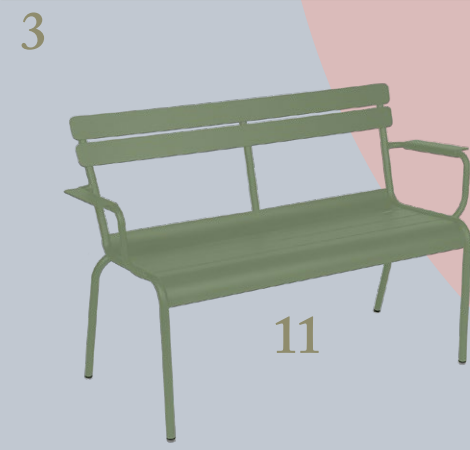

**Sessel** mit Bambus Armauflage Chair **229,00**  
**Sonnenliege** H 32/97 x T 60 x L 145 cm **539,00**  
**Schaukelstuhl** mit Bambus Kufen, H 38/91,5 x T 64 x L 99,5 cm **439,00**

**Weißhäuptl**  
**Klassiker Marktschirm** mit Holzmast und Flaschenzug, in verschiedenen Größen und Farben lieferbar  
 ø 250 cm ab **819,00**  
 Beton Sockel ab **330,00**

**Houe Four Tisch** mit Bambus-Holz-Lamellen, Gestell Aluminium schwarz, pulverbeschichtet.  
 H 74 x T 90 x L 90 cm **999,-** H 74 x T 90 x L 160 cm **1.119,-**  
 H 74 x T 90 x L 210 cm **1.449,-** H 74 x T 90 x L 270 cm **1.799,-**

**Eyelet** Outdoor-Beistelltisch, aus Metall, verschiedene Farben  
 ø 45 cm, H 46,5 cm **119,00**  
 ø 57,5 cm, H 41 cm **179,00**  
 ø 70 cm, H 35 cm **259,00**

**KANAL UND HAUSBOOT**

Wussten Sie, dass Amsterdam mehr Kanäle hat als Venedig und mehr Brücken als Paris? Die Stadt ist bekannt für seine prächtigen Wasserwege mit tausenden historischen Gebäuden. Seit dem 1. August 2010 sind die Hauptgrachten in die Liste des UNESCO Welterbes aufgenommen worden. Eine Grachtenrundfahrt ist eine der wichtigsten Attraktionen in Amsterdam.