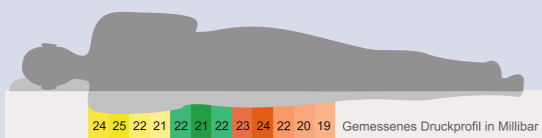

NEU BEI UNS IM SORTIMENT

DER SICHERE WEG ZUR RICHTIGEN MATRATZE

Kaum eine Kaufentscheidung ist für den Konsumenten so wichtig wie die, eine geeignete Matratze zu finden.

Ein Team aus Medizinern und Schlafforschern des Instituts Proschlaf im Salzburger Ärztezentrum Schallmoos hat mit „Vitario“ eine Methode entwickelt, wie für jeden die orthopädisch korrekte Bettausstattung gefunden werden kann.

Im Mittelpunkt der Vitario-Methode steht der Liege-Simulator, auf dem man sich austesten lassen und dabei erfahren kann, welche Stützstruktur seitens Matratze und Kopfkissen der eigene Körper für erholsamen Schlaf benötigt.

Mit dem Liege-Simulator in 3 Schritten zur ergonomisch korrekten Matratze:

1

Schritt 1: Eine Liegedruck-Messung in Rücken- und Seitenlage ermittelt das zum individuellen Körperbau passende Stützprofil.

2

Schritt 2: Das Körper-Stützprofil wird am Liege-Simulator ermittelt und simuliert.

3

Schritt 3: Das am Liege-Simulator ermittelte Körper-Stützprofil wird in Form von unterschiedlich festen Stützeinlagen in die Matratze eingearbeitet.

Wir sind offizielles Mess-Zentrum der Vitario-Methode. Gerne beraten wir Sie ausführlich zu diesem Produkt!

Mannsdorfer
Schlafen | Leben | Wohnen seit 1895

Entspannung für höchste Ansprüche

DIE MOTORRAHMEN VON DORMABELL INNOVA

Machen Sie Ihr Schlafzimmer zu einem Ort der Erholung. Gönnen Sie sich so viel Entspannung, wie Sie brauchen. Mit höchstem Komfort und neuester Technik. Relaxen Sie automatisch auf Knopfdruck, in jeder gewünschten Position.

dormabell Innova M2 Motorrahmen