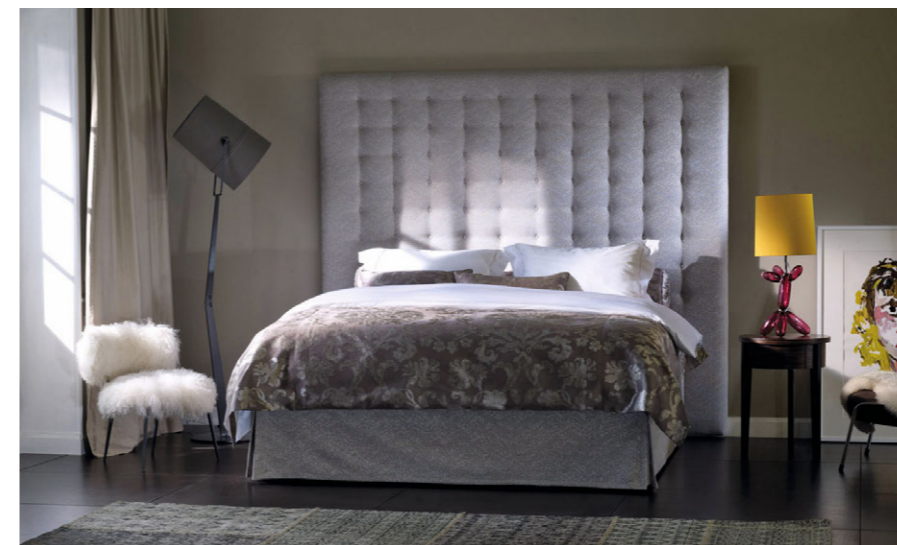

NEU Kopfteil Change XL - K, Höhe 200 cm für Wandmontage
mit 8 Knopfreiheiten, bodenstehend.

MANNSDÖRFER SOMMERFEST AM 29. JUNI

Ralf Lass von der SCHRAMM MANUFAKTUR steht Ihnen persönlich für alle Fragen rund um die exklusiven Produkte von 9.30 – 20.30 Uhr zur Verfügung.