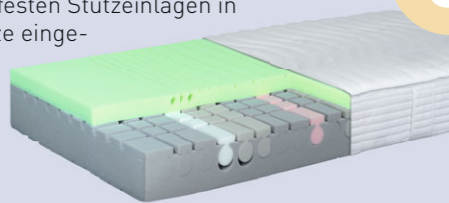

3

Schritt 3: Das am Liege-Simulator ermittelte Körper-Stützprofil wird in Form von unterschiedlich festen Stützeinlagen in die Matratze eingearbeitet.

Wir sind offizielles Mess-Zentrum der Vitario-Methode. Gerne beraten wir Sie ausführlich zu diesem Produkt!

Mannsdorfer
Schlafen | Leben | Wohnen seit 1895