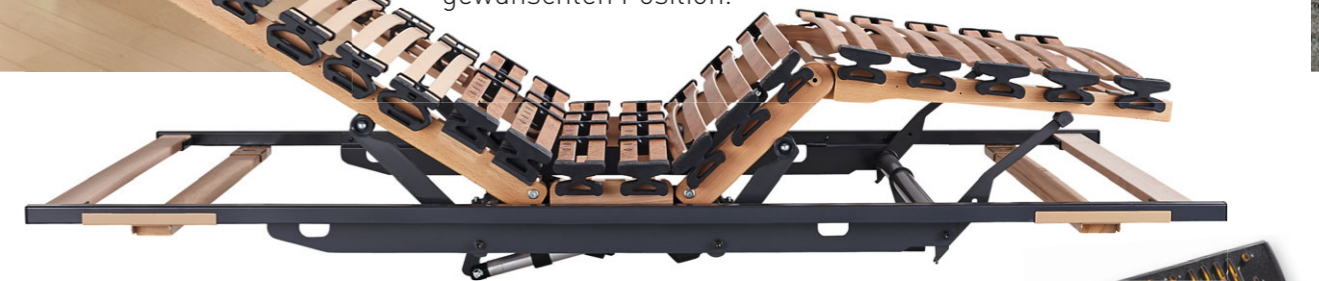

dormabell Innova M2 Motorrahmen

Der Lattenrost gehört zu unseren hochwertigsten Unterfederungssystemen. Die Holzfertigung ist aus massivem, erstklassigem Buchenholz. Dieses wird mit Leinölfirnis behandelt. 32 solide Federleisten aus 7-fach verleimtem Buchenholz gewährleisten höchste Dauerelastizität. Alle Leisten im Bereich der Wirbelsäule lassen sich optimal auf den den Schläfer einstellen, ausgestattet zusätzlich mit 2-fach höhenverstellbarer Lordosezone. Der Rahmen ist schadstoffgeprüft und erfüllt alle Kriterien des eco-Umweltinstitutes über Humanverträglichkeit.

dormabell Active Nature Motorunterfederung

Mit 2 Motoren ist ein massiver Buchenholzrahmen. Die 5-fach verleimten Federholzleisten bewirken eine körpergerechte Anpassung mit Schulterzone, Lendenwirbelsäulen- und Beckstütze. Der Motorrahmen ist mit seinen Motoren unabhängig voneinander verstellbar, das Kopfteil ist manuell verstellbar. Die Netzfreeschaltung erfolgt per free elec®, für die Notabsenkung bei Stromausfall ist eine Batterie integriert.

90x190, 90x200, 100x200 cm 999.-

FIRST CLASS Erholung

Bei den Funk-Handschaltern sorgt free elec®plus für 100% spannungsfreies Schlafen ohne elektromagnetische Störfelder. Sie erhalten diese motorische Varinate mit 2 Motoren für Rücken- und Fußteil. Die Motoren lassen sich stufenlos und unabhängig voneinander für jede gewünschte Sitz- oder Liegeposition einstellen. Für den Notfall oder bei Stromausfall, erfolgt die Rückstellung über eine Notbatterie. Auch erhältlich mit 3 oder 4 Motoren.

90x190, 90x200, 100x200 cm 1.749.-