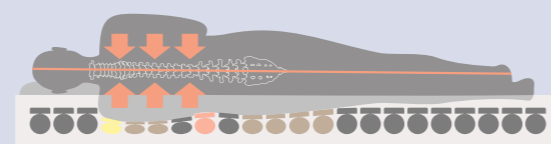

2

Schritt 2: Das Körper-Stützprofil wird am Liege-Simulator ermittelt und simuliert.