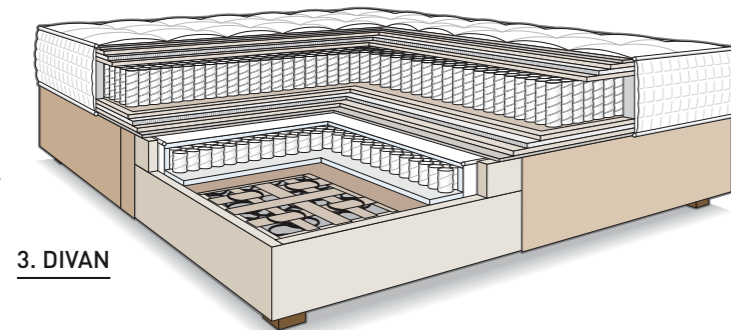

z. B. 180x200 cm ab 989,-

Alle Betten auch in anderen Größen erhältlich.

Boxspring-Polsterbett Time

Erleben Sie den einzigartigen Liegekomfort eines Boxspringbettes. Wahlweise in Leder oder Stoffbezug. Die Kopfteilhöhe und Füße können ebenfalls gewählt werden. Das Bett von Christine Kröncke besteht aus Kopfteil und Matratzen-Unterfederung. Es ist freistellbar, die Rückseite ist immer in Leder bzw. Stoff gefertigt.

z. B. mit Kopfteil und Unterfederung (ohne Matratze),
160x200 cm, Ledergruppe 3 3.505,-

BESTE LAGE »GRAND CRU«

Beste Lage im Weinbau bezeichnet „Grand Cru“ als ein „großes Gewächs“. Im Schlafzimmer bedeutet das ein Premium-Modell der SCHRAMM MANUFAKTUR. Ein Bett aus einem dreilagigen Box-Spring-System, das meisterliche Handwerkskunst mit edelsten Rohstoffen verbindet. Ein Schmuckstück, auf das man sich Abend für Abend aufs Neue freut.

DAS EINMALIGE SCHRAMM DREI-MATRATZEN-SYSTEM

1. GRAND CRU N°1

2. SILHOUETTE

Grundlage des Dreifach-Systems GRAND CRU ist die handgefertigte Unter-
matratze, mit Taillenfedern in bester Polstertradition von Hand gegurtet und
geschnürt. Die geniale Dynamik der Sprungfedern im Unterbau aktiviert das
feinfühliges Zusammenspiel mit der differenzierten Federkraft der Zwischen-
matratze SILHOUETTE. Diese Zwischenfederung unterstützt die Obermatratze
GRAND CRU N°1, damit sie sich noch perfekter an die Körperform anschmiegt.
Ofenthermisch optimal vergütete Zwölfgang-Federn, sowie verschiedene natür-
liche Polstermaterialien lassen eine in jeder Hinsicht feinfühliges Matratze mit
samtiger Elastizität und unvergleichlichem Liegekomfort entstehen.

NEU Kopfteil und Schabracke „Mäander“ in hochwertiger mit Keder-
verarbeitung, Höhe des Kopfteil 120 cm.

NEU
ab 18.06.2013
mit motorischer
Unterfederung
erhältlich.

Dr. Bürklin-Wolf

GRAND CRU – „Die beste Lage“ gibt es nicht nur bei Schramm Betten sondern auch beim Weingut Bürklin. Dr. Bürklin-Wolf erzeugt trockene Spitzenrieslinge aus den wertvollsten Lagen Deutschlands.