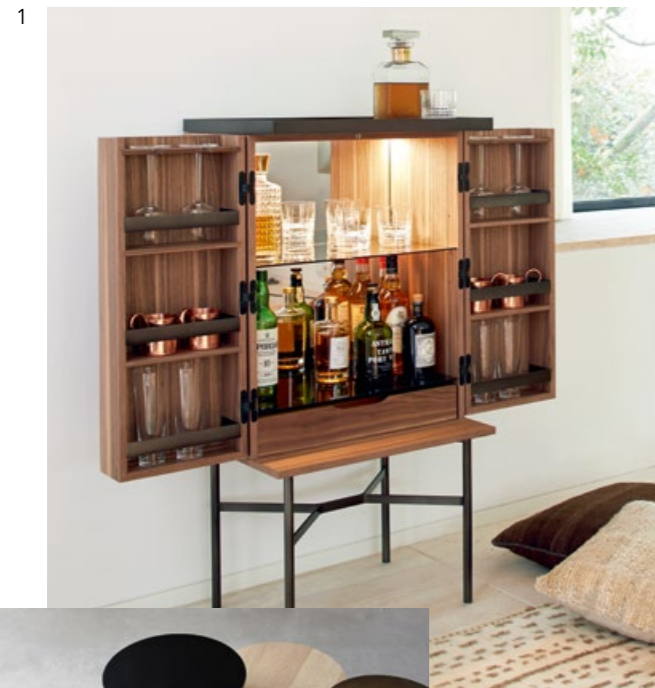

MORE DESIGNERMÖBEL
**ZEITLOSE MÖBEL
AUS HAMBURG**

Designermöbel von More Möbel aus Hamburg, hochwertige und exklusive Einrichtung wie Stühle, Tische und Schränke sowie Maßanfertigungen.

1 | **Harry Barschrank** In Nussbaum oder Eiche erhältlich 6.396,- € 2 | **Tisch Pero** Erhältlich in Eiche und Nussbaum, verschiedene Größen, ab 5.708,- € 3 | **Lax Daybett** In verschiedenen Größen, Stoff- und Lederqualitäten erhältlich, ab 3.283,- € 4 | **Lax Bank** In verschiedenen Größen, Stoff- und Lederqualitäten erhältlich ab 2.761,- € 5 | **Drip Couch- und Beistelltisch** Verschiedene Größen, Eiche und Nussbaum ab 498,- € 6 | **Lax Tisch** In verschiedenen Größen, in Eiche und Nussbaum erhältlich, ab 4.553,- €

[more]