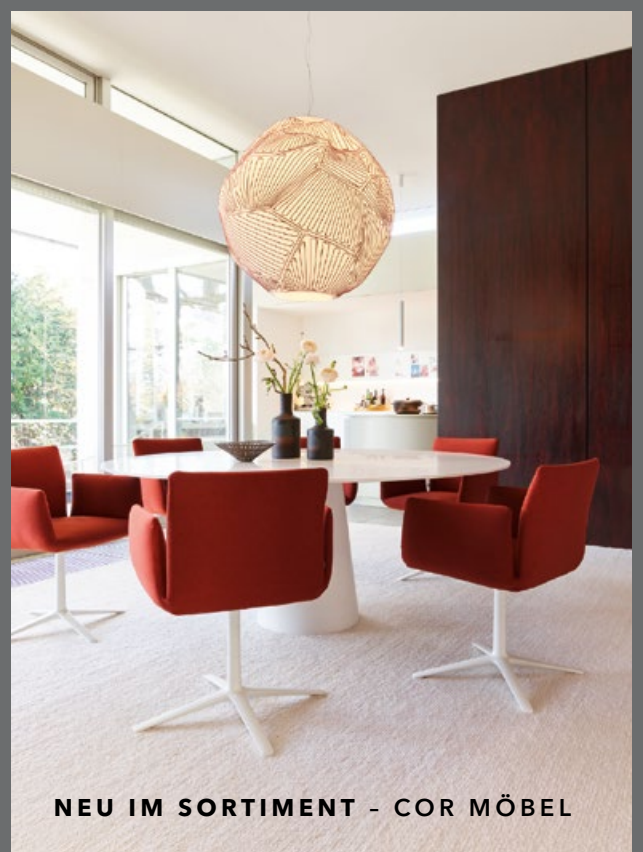

INTERLÜBKE - COLLECT STAURAUMKONZEPTE

NEU IM SORTIMENT - COR MÖBEL