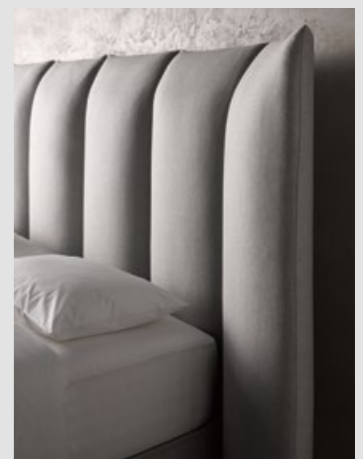

GRAND CRU Nuvola

Nuvola ist ein Polsterbett, das sich durch elegante und zeitlose Schlichtheit auszeichnet. Ein großes, gefaltetes Kissen, sorgfältig entworfen und kunstvoll verarbeitet, verwandelt sich in ein üppiges Kopfteil. Weich und anschmiegsam legt sich dieses um den gepolsterten Sockel, so dass auf jeder Seite ein Flügel entsteht, die zusammen ein einladendes, gemütliches Nest bilden. Unterschiedliche Öffnungswinkel bieten mehrere Ebenen der Privatsphäre und damit die Kulisse für Entspannung, Ruhe und Genuss.