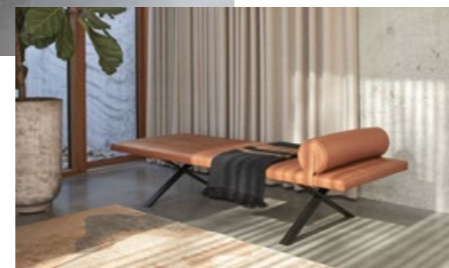

MORE DESIGNERMÖBEL
**ZEITLOSE MÖBEL
AUS HAMBURG**

Designermöbel von More Möbel aus Hamburg, hochwertige und exklusive Einrichtung wie Stühle, Tische und Schränke sowie Maßanfertigungen.

1 | **Harry Barschrank** In Nussbaum oder Eiche erhältlich 6.396,- € 2 | **Tisch Pero** Erhältlich in Eiche und Nussbaum, verschiedene Größen, ab 5.708,- € 3 | **Lax Daybett** In verschiedenen Größen, Stoff- und Lederqualitäten erhältlich, ab 3.283,- € 4 | **Lax Bank** In verschiedenen Größen, Stoff- und Lederqualitäten erhältlich ab 2.761,- € 5 | **Drip Couch- und Beistelltisch** Verschiedene Größen, Eiche und Nussbaum ab 498,- € 6 | **Lax Tisch** In verschiedenen Größen, in Eiche und Nussbaum erhältlich, ab 4.553,- €

[more]