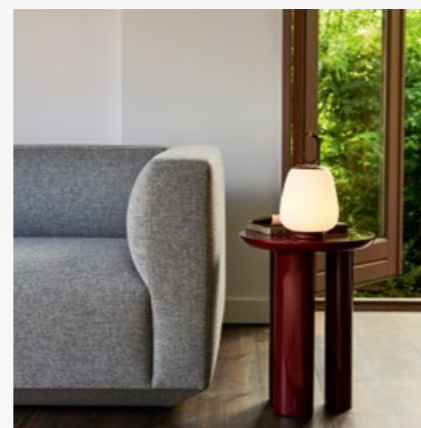

& Tradition®

1

7

2

1

5

7

6

4

3

1 | **Sofa Develius** Modulares Lounge Sofa, 1- bis 6-Sitzer Sofa, Ecksofa bis Chaiselongue. Alle Module in zwei Tiefen und wahlweise mit niedriger oder hoher Armlehne erhältlich. Zweisitzer ab **3.242,- €** 2 | **Inland Sofa** Das Sofa bietet neues einzigartiges Design mit höchsten Sitzkomfort, H67 cm, B179 cm oder 228 cm, T95,5 cm, Sitzhöhe 40 cm, ab **3.649,- €** 3 | **Little Petra** Überraschend zierlich und passt in alle Arten von Räumen. Dieser klassische Loungesessel ist mit einem echten Natur-Lammfell bezogen, ab **4.589,- €** 4 | **Lato Table** Schlanke, ovale oder runde Tischplatte mit ovalem Sockel, ab **515,- €** 5 | **Flowerpot Portable Lamp** Der Klassiker als tragbares Leichtgewicht. USB-Ladekabel, LED-Lebensdauer 50.000 Stunden, 10 Stunden Akku Betriebszeit, Ladezeit 8 Stunden, ein austauschbarer Akku kann zusätzlich erworben werden. Dimmbarkeit 3 Stufen **175,- €** 6 | **Flowerpot Hängelampe** Lackiertes Metall mit 3 Meter langem Stoffkabel, Lichtquelle E27, max. 60 Watt, Leuchtmittel ist nicht im Lieferumfang enthalten, Baldachin inklusive, ab **239,- €** 7 | **Fly Chair von SpaceCopenhagen** Skulpturales Design mit hohem Komfort, ab **1.689,- €**

• LIVE

LIVE-BERATUNG FARBEN, MUSTER & MATERIALIEN PER LIVESTREAM ERLEBEN

Gerne zeigen wir Ihnen Farben, Muster und Materialproben auch per Livestream. Lassen Sie sich bequem von zu Hause aus inspirieren und entdecken Sie unsere große Auswahl.

CAPAROL ICONS Wandfarben werden in bester Manufakturarbeit hergestellt und jeder Farbton von Hand abgefüllt. Die Farben zeichnen sich aus durch eine samtig und matte Oberflächen mit weicher Haptik. Eine besonders hohe Farbpigment-Dichte erreicht eine unvergleichliche Farbtiefe.

NEU
IN UNSEREM
SORTIMENT