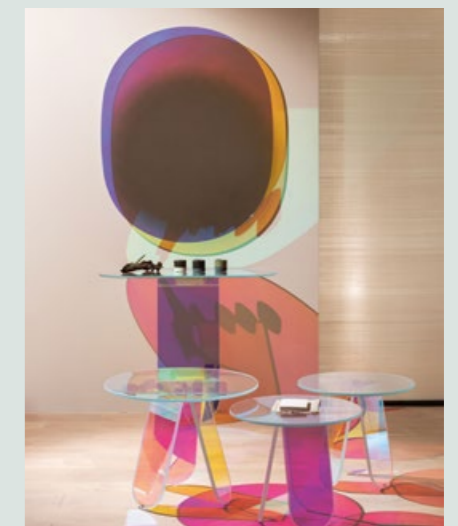

**Shimmer Tavoli Tisch**

Ø 52 cm, H45 cm **1.738,- €**
Ø 65 cm, H50 cm **1.845,- €**
L 120 x B 65 x H35 cm **2.689,- €**

**Shimmer Specchi**

Faszination Licht im Spiegel des Spiels mit der Perspektive: Der bezaubernde Glas Italia Shimmer Specchi Design Spiegel von Patricia Urquiola ist so entworfen, dass sich sein hinreissendes Farbspiel mit der Perspektive magisch verändert - je nach Intensität und Einfallswinkel des Lichtes. Ganz schön spannend? Absolut spektakulär! Verschiedene Größen und Formen erhältlich, ab **1.845,- €**