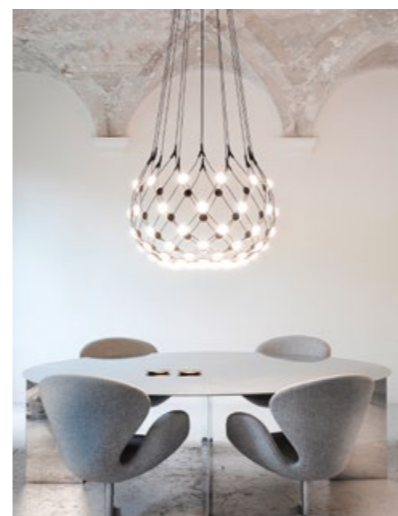

INTERLÜBKE SCHRANKSYSTEME STAURAUM MIT SYSTEM

Collect Plus

Maßgenau einpassbar, mit gestalterischen Freiheiten und durchdachten Details, die keine Wünsche offen lassen. Das Stauraumsystem eignet sich für jegliche Wohnumgebung so vielseitig und kreativ einplanbar, wie es die Umgebung der Anwendung vorgibt.

Intaro

Das Schranksystem INTARIO kann in unzähligen Varianten zusammengestellt werden. Zeitlos, innovativ, außergewöhnlich durchdacht, ab 1.105,- € pro Element, Breite 52 cm.

Kommode Cube light

Eine feine kubische und puristische Formensprache. Mit dem neuen System: hinter der Front liegenden Abdeckplatten, die umlaufend eingerahmt sind, beweist Interlübke, was sie wirklich gut können: Systemmöbel zu entwickeln, die tatsächlich alles möglich machen. ab 5.679,00 €

interlübke

2

1

10

6

8

9

3

5

7

4