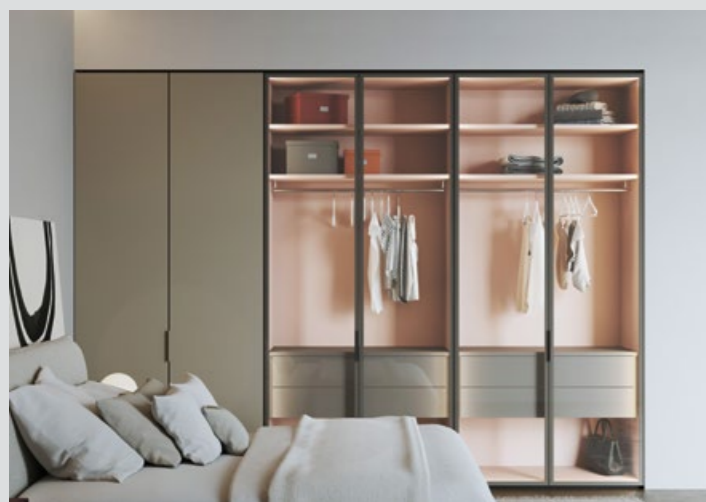

INTERLÜBKE SCHRANKSYSTEME STAURAUM MIT SYSTEM

Collect Plus

Maßgenau einpassbar, mit gestalterischen Freiheiten und durchdachten Details, die keine Wünsche offen lassen. Das Stauraumsystem eignet sich für jegliche Wohnumgebung so vielseitig und kreativ einplanbar, wie es die Umgebung der Anwendung vorgibt.