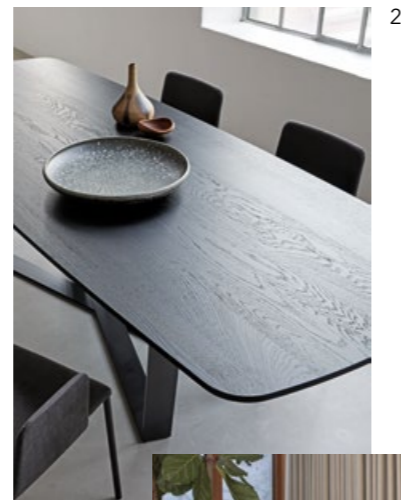

MORE DESIGNERMÖBEL
**ZEITLOSE MÖBEL
AUS HAMBURG**

Designermöbel von More Möbel aus Hamburg, hochwertige und exklusive Einrichtung wie Stühle, Tische und Schränke sowie Maßanfertigungen.

1 | **Harry Barschrank** In Nussbaum oder Eiche erhältlich 6.396,- € 2 | **Tisch Pero** Erhältlich in Eiche und Nussbaum, verschiedene Größen, ab 5.708,- € 3 | **Lax Daybett** In verschiedenen Größen, Stoff- und Lederqualitäten erhältlich, ab 3.283,- € 4 | **Lax Bank** In verschiedenen Größen, Stoff- und Lederqualitäten erhältlich ab 2.761,- € 5 | **Drip Couch- und Beistelltisch** Verschiedene Größen, Eiche und Nussbaum ab 498,- € 6 | **Lax Tisch** In verschiedenen Größen, in Eiche und Nussbaum erhältlich, ab 4.553,- €