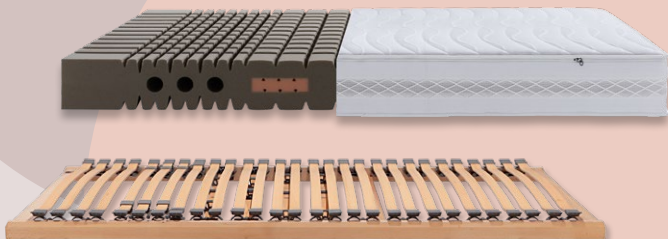

bassetti

ITALIENISCHES DESIGN

FARBENFROH SCHLAFEN

1 MARECHIARO Satin-Bettwäsche Feinste Satin-Bettwäsche mit Paisley Mustern. 100% Baumwoll-Satin, mit Reißverschluss. In verschiedenen Farben erhältlich. 135/200+80/80 cm **149,00** 155/220+80/80 cm **185,00** **2 CAPODIMONTE Satin-Bettwäsche** Mit eleganten, frischen und sommerlichen Blumenmuster veredelt. 100% Baumwoll-Satin, mit Reißverschluss. In verschiedenen Farben erhältlich. 135/200+80/80 cm **149,00** 155/220+80/80 cm **185,00** **3 BRENTA SATIN-Bettwäsche** Elegantes Design in harmonischen Farben. 100% Baumwoll-Satin, mit Reißverschluss. In verschiedenen Farben erhältlich. 135/200+80/80 cm **149,00** 155/220+80/80 cm **185,00**

GUTER SCHLAF & ENTSPANNUNG

Kaltschaummatratze BELLA SANA

mit waschbarem Jersey-
bezug und besonders aus-
geprägter Schulterkomfort-
und Beckenzone.

90/200, 100/200 cm
statt 1.049,00 **849,00 €**

Dormabell Unterfederung CLASSIC N

Für traumhaften Schlafkomfort. Durch die Doppelschwungform der Federleisten aus mehrfach verleimten Buchenholz-Schichten ist die Unterfederung besonders elastisch und flexibel. Die effektive Schulterzone sorgt für Druckentlastung im Seitenschlaf.